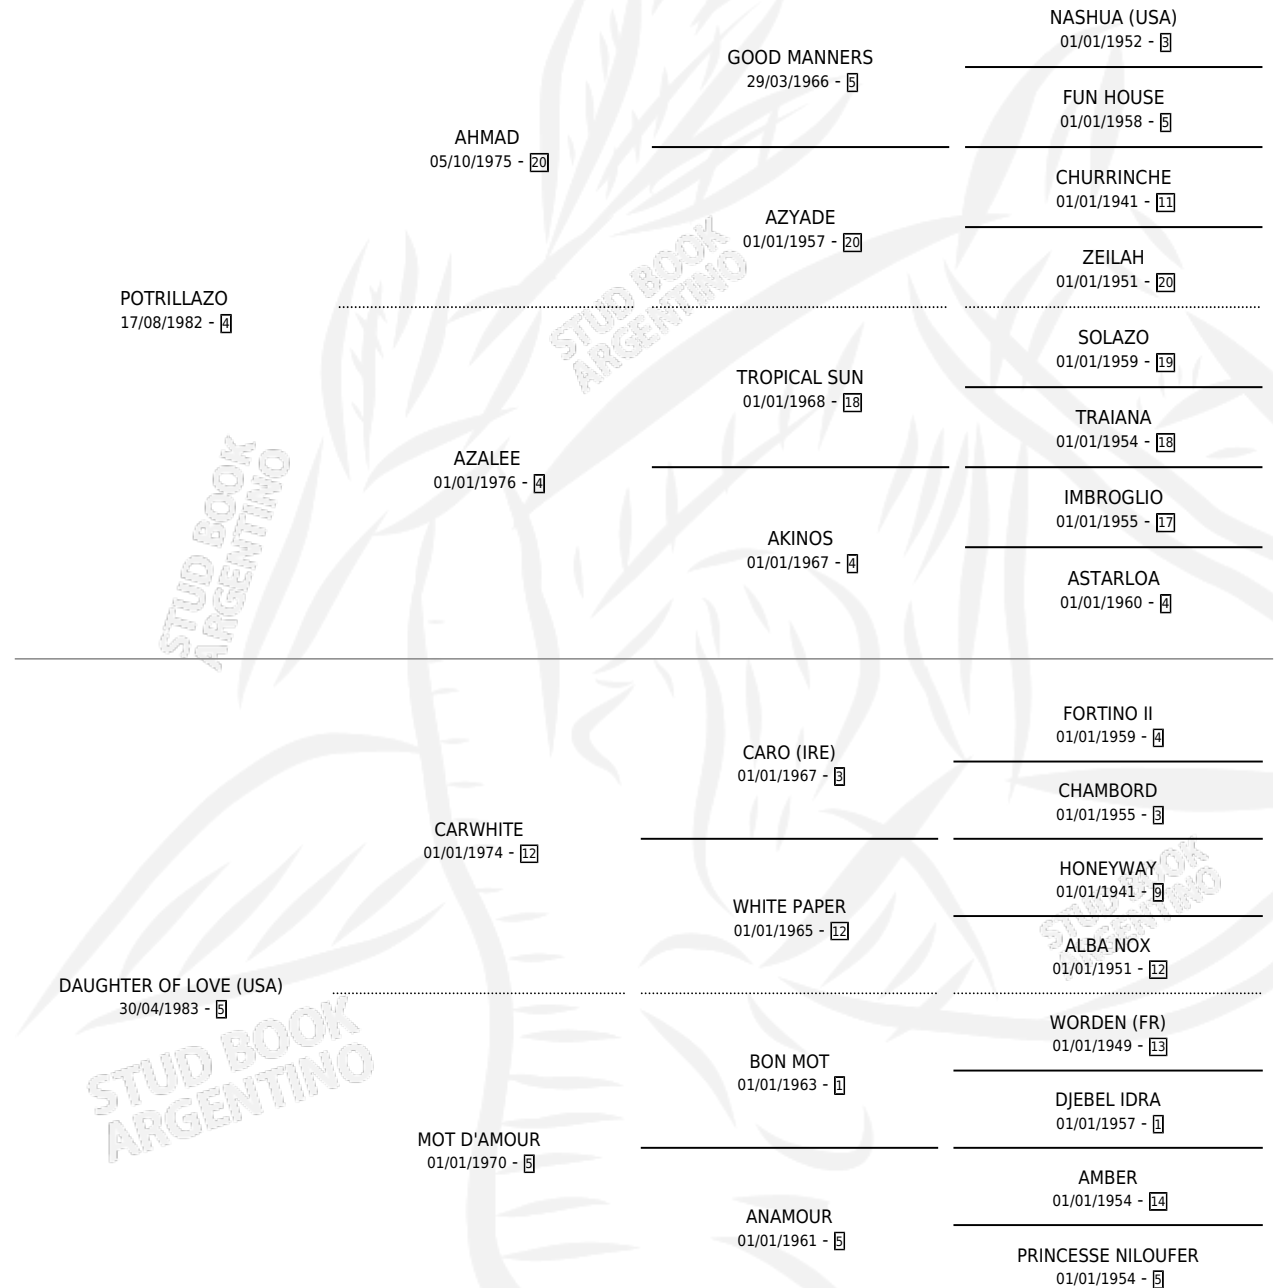

POTRIWHITE

por **POTRILLAZO** y **DAUGHTER OF LOVE (USA)** por **CARWHITE**

Argentina · Macho · Alazan · SP · 26/10/1992
Familia 5-e · Volumen 34

ESTADO

TIPIFICACIÓN SANGUÍNEA	X
TIPIFICACIÓN POR ADN	X
PASAPORTE	X
IDENTIFICACIÓN POR MICROCHIP	X
REPRODUCTOR	X

Lugar de nacimiento: La Madrugada

Criador: Sin dato

PEDIGREE

CAMPAÑA

Solo carreras oficiales de Argentina

POR EDAD

EDAD	CC	1°	2°	3°	4°	5°	NP	CLC	CLG	CLCG1	CLGG1	IMPORTE	GANANCIA / CC
3 AÑOS	1	0	0	0	0	0	1	0	0	0	0	\$0	\$0
TOTALES	1	0	0	0	0	0	1	0	0	0	0	\$0	\$0
%		0.0%	0.0%	0.0%	0.0%	0.0%	100%	0.0%	0.0%	0.0%	0.0%		