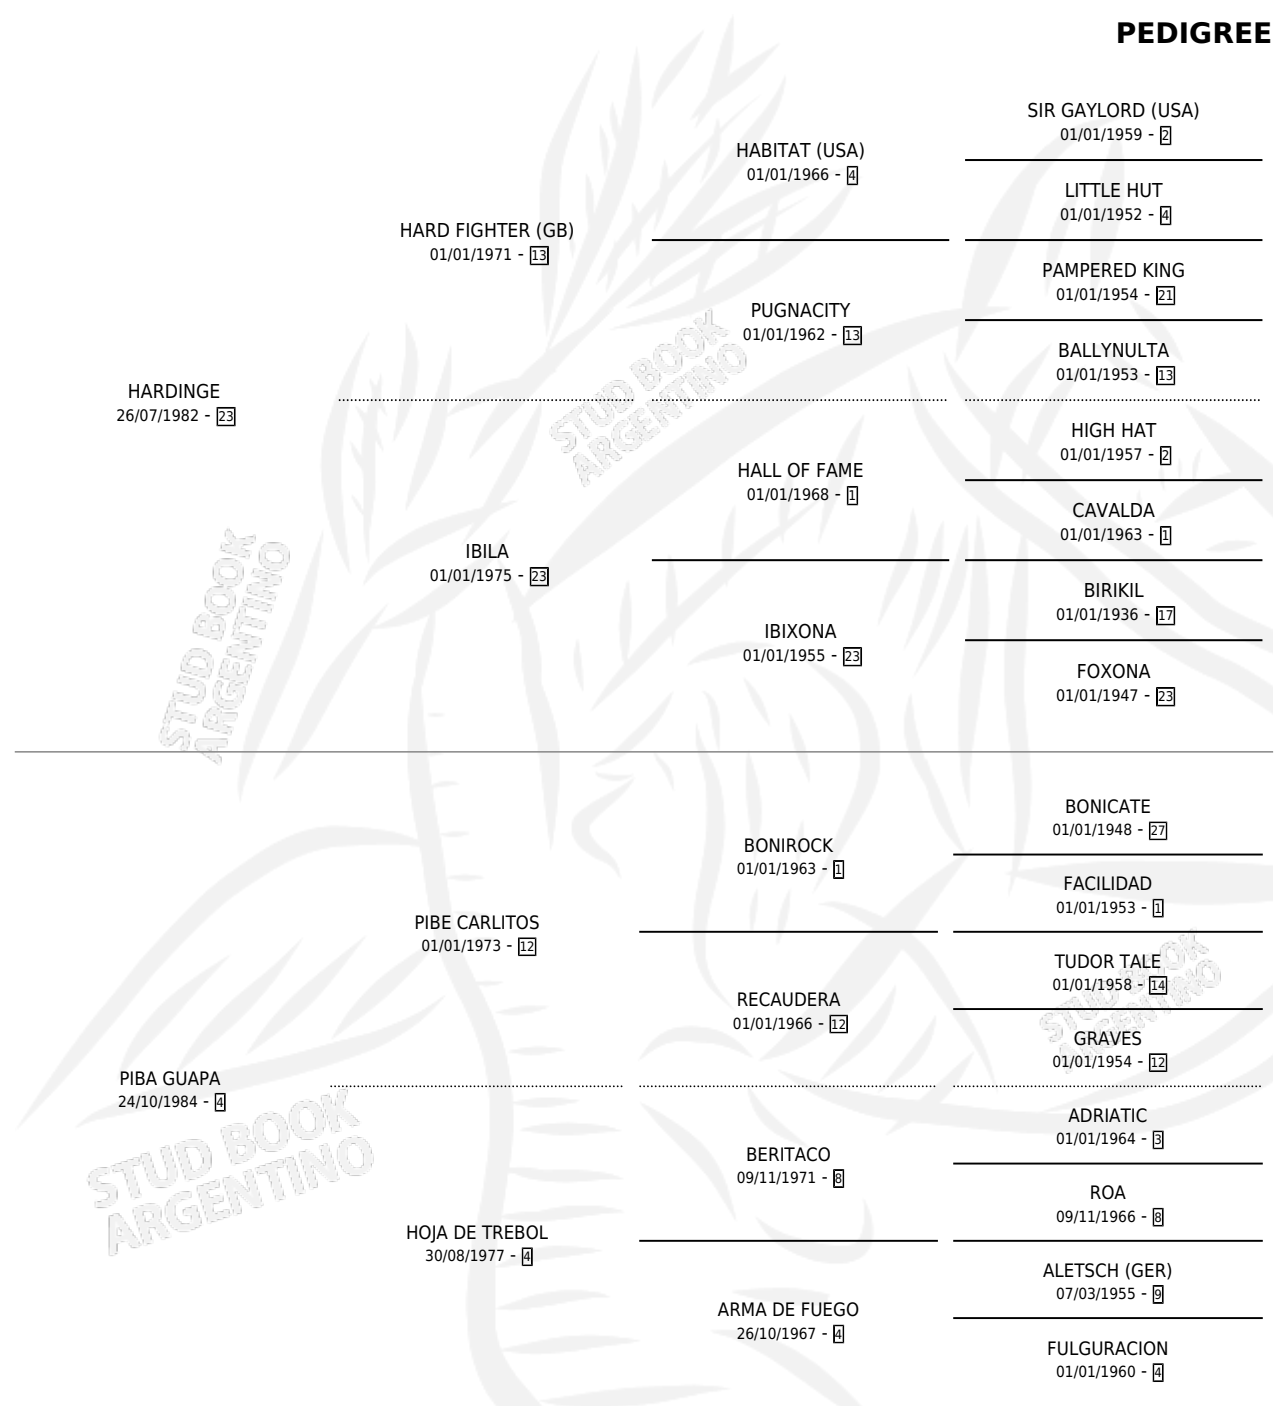

PIBA SUR

por **HARDINGE** y **PIBA GUAPA** por **PIBE CARLITOS**

Argentina · Hembra · Zaino Negro · SP · 13/11/1992
Familia 4-d · Volumen 34

ESTADO

TIPIFICACIÓN SANGUÍNEA	X
TIPIFICACIÓN POR ADN	X
PASAPORTE	X
IDENTIFICACIÓN POR MICROCHIP	X
REPRODUCTOR	X

Lugar de nacimiento: Santa Maria del Sur

Criador: Sin dato

PEDIGREE

PIBA SUR

Datos oficiales del Stud Book Argentino

Documento generado el 31/10/2024

studbook.org.ar