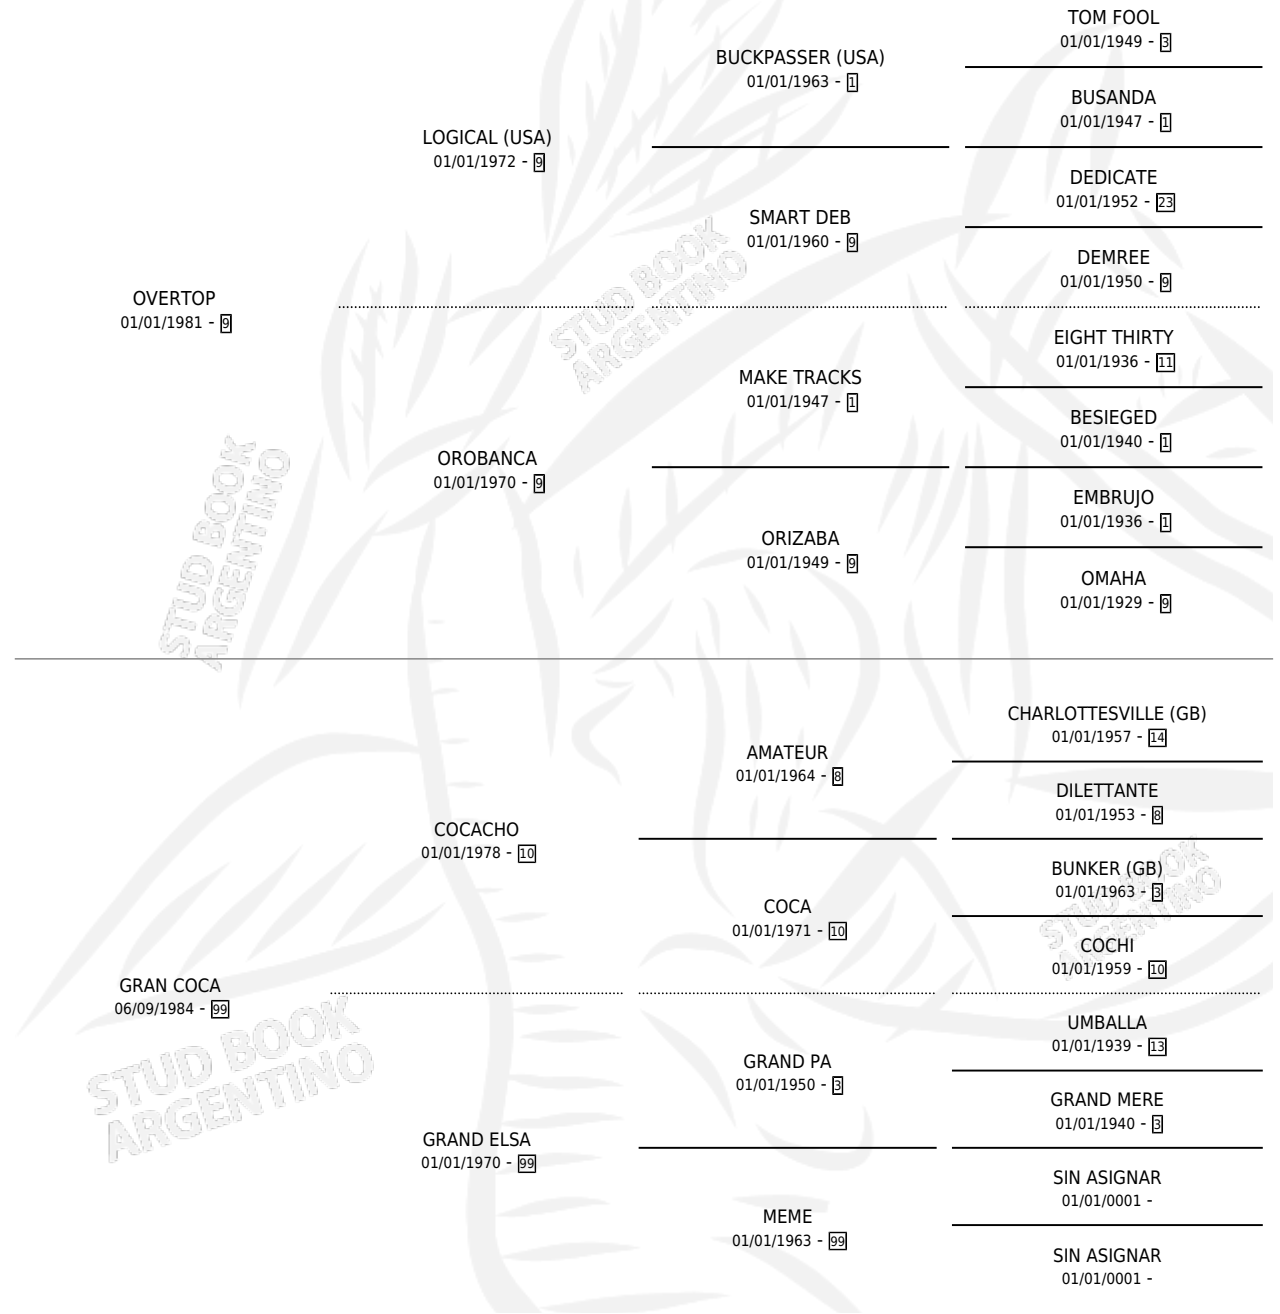

PAGADERA

por OVERTOP y GRAN COCA por COCACHO

Argentina · Hembra · Zaino · SP · 08/11/1992
Familia 99 · Volumen 34

ESTADO

TIPIFICACIÓN SANGUÍNEA	X
TIPIFICACIÓN POR ADN	X
PASAPORTE	X
IDENTIFICACIÓN POR MICROCHIP	X
REPRODUCTOR	X

Lugar de nacimiento: Santa Teresita

Criador: Sin dato

PEDIGREE

PAGADERA

Datos oficiales del Stud Book Argentino

Documento generado el 06/05/2026

studbook.org.ar