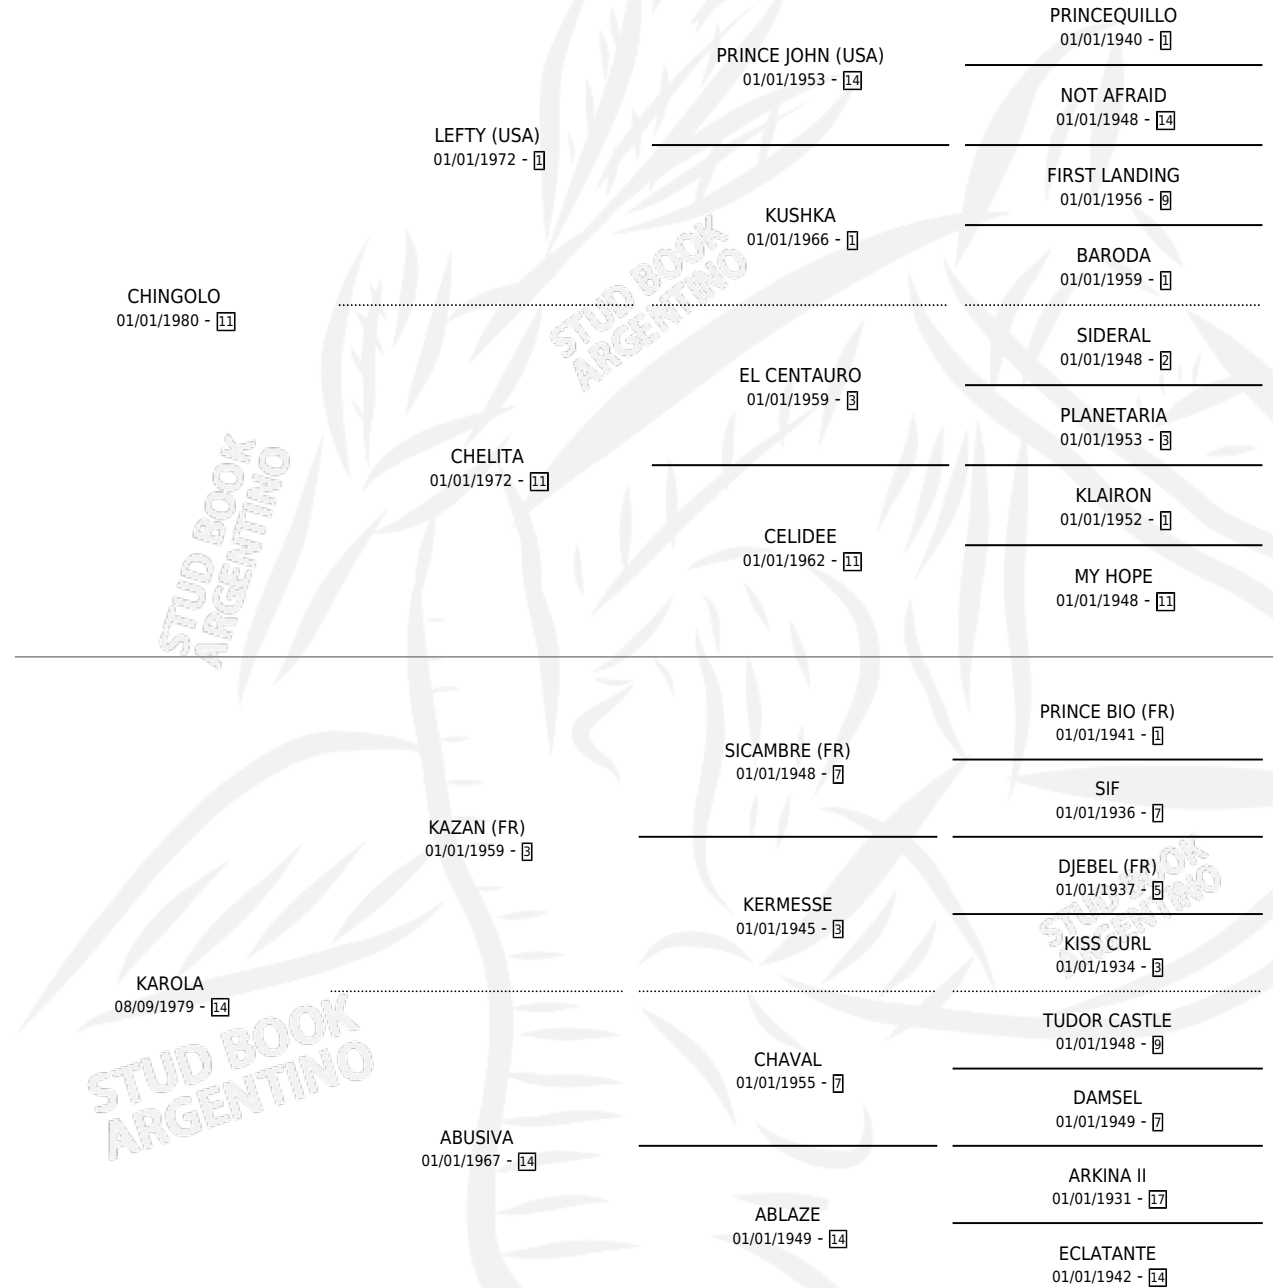

KAZAMBA

por CHINGOLO y KAROLA por KAZAN (FR)

Argentina · Hembra · Zaino · SP · 25/10/1992
Familia 11 · Volumen 34

ESTADO

TIPIFICACIÓN SANGUÍNEA	✓
TIPIFICACIÓN POR ADN	✓
PASAPORTE	X
IDENTIFICACIÓN POR MICROCHIP	X
REPRODUCTOR	✓

Lugar de nacimiento: Capricornio

Criador: Capricornio

~

HIJOS

	MACHOS	HEMBRAS
3 NACIERON	2	1
SIN ACTUACIONES		

PEDIGREE

S

mientos 3 / Efectividad 60.00%

PADRILLO	PRODUCTO	CRIADOR	1ER SERVICIO	ÚLTIMO SERVICIO
DORIAN GRAY	∅		08/09/2005	16/09/2005
KAZAMBA CUTLAS	CUT ZAMBA (M Z, 29/10/2003) •MURIÓ EL 12/01/2004•	SIN DATO	13/11/2002	13/11/2002
Documento generado el 28/04/2026 CUTLAS	CUT CHINGOLO (M Z, 03/11/2002) •MURIÓ EL 18/10/2012•	ZAPPETINI SUSANA BEATRIZ	19/10/2001	19/11/2001
studbook.org.ar YALE TWENTYNINER (USA)	∅		21/10/2000	21/10/2000
LEONELLO	ALL MY BEST (H ZD, 21/09/2000) •MURIÓ EL 17/04/2009•	ZAPPETINI SUSANA BEATRIZ	12/10/1999	12/10/1999