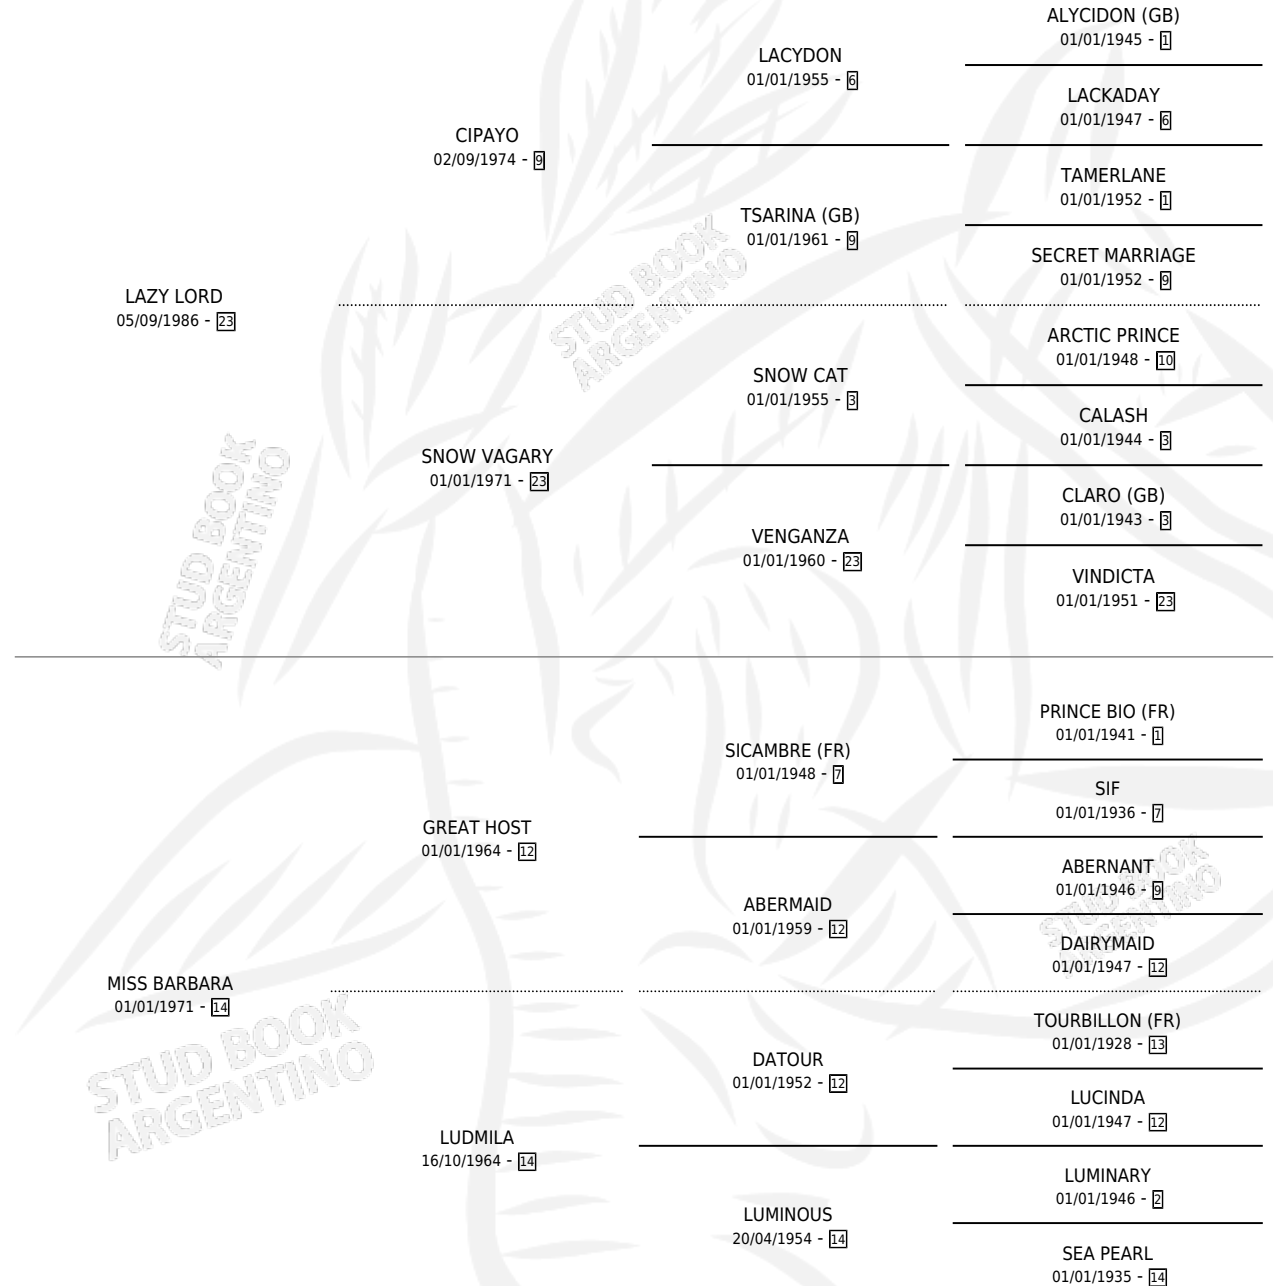

MISS LAZY

por LAZY LORD y MISS BARBARA por GREAT HOST

Argentina · Hembra · Alazan · SP · 23/11/1992
Familia 14-b · Volumen 34

ESTADO

TIPIFICACIÓN SANGUÍNEA	✓
TIPIFICACIÓN POR ADN	X
PASAPORTE	X
IDENTIFICACIÓN POR MICROCHIP	X
REPRODUCTOR	✓

Lugar de nacimiento: Horizonte

Criador: El Horizonte Sca

~

HIJOS

	MACHOS	HEMBRAS
2 NACIERON	1	1
SIN ACTUACIONES		

PEDIGREE

S

mientos 2 / Efectividad 33.33%

PADRILLO	PRODUCTO	CRIADOR	1ER SERVICIO	ÚLTIMO SERVICIO
OCEAN FALLS (GB)	∅		27/11/2002	27/11/2002
MISS LAZY	∅		08/11/2001	08/11/2001
Datos oficiales del Stud Book Argentino				
El Negro Tatin (M Z, 27/10/2001)		EL HORIZONTE SCA	04/11/2000	04/11/2000
Murió el 02/03/2002				
MEFOBO	LAZY LULY (H A, 01/10/2000)	EL HORIZONTE SCA	14/10/1999	14/10/1999
MEFOBO				
TAUMATURGO	∅		28/10/1998	30/10/1998
TAUMATURGO	∅		23/09/1997	20/11/1997