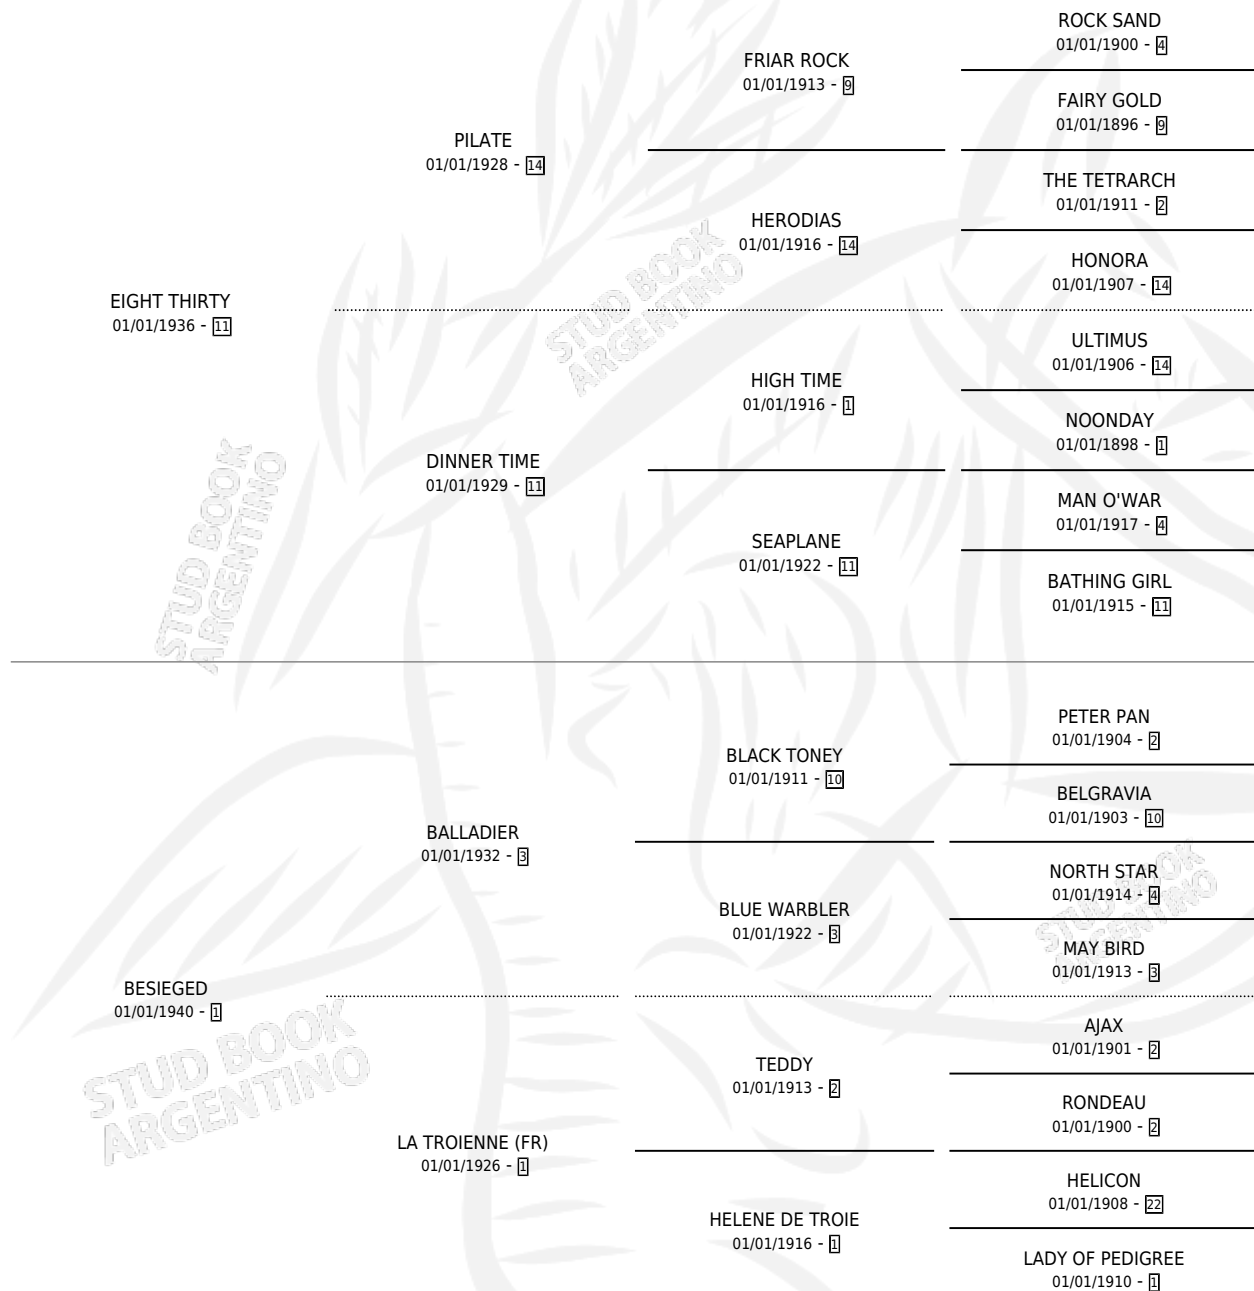

MAKE TRACKS

por **EIGHT THIRTY** y **BESIEGED** por **BALLADIER**

Argentina · Macho · Alazan Tostado · SP · 01/01/1947
Familia 1-x · Volumen 19

ESTADO

TIPIFICACIÓN SANGUÍNEA	X
TIPIFICACIÓN POR ADN	X
PASAPORTE	X
IDENTIFICACIÓN POR MICROCHIP	X
REPRODUCTOR	✓

Lugar de nacimiento: Campo particular

Criador: Sin dato

~

HIJOS

	MACHOS	HEMBRAS
163 NACIERON	50	113
1 CORRIERON	1	0
1 GANARON	1	0
1 GANADORES CL	1 GANADORES GR	0 GANADORES G1

PEDIGREE

SERVICIOS PADRILLO

TEMPORADA	HARAS	SERVICIO	NAC.	EFFECTIVIDAD
0	IMPORTADO EN VIENTRE	14	8	57.14 %