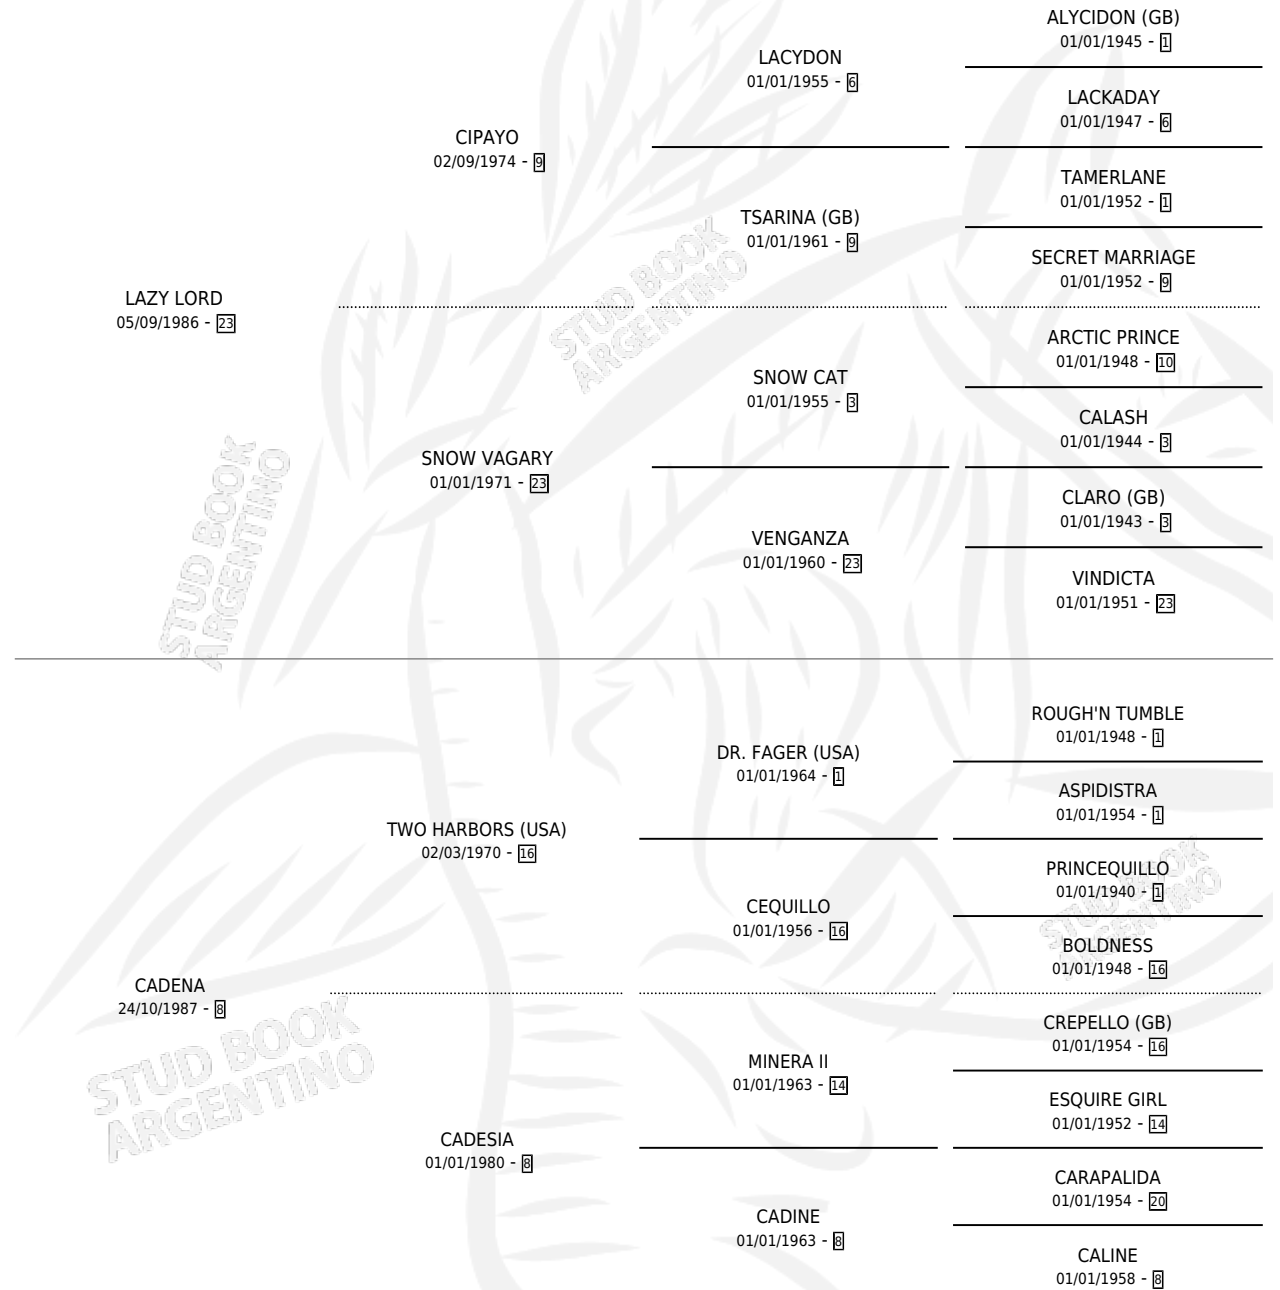

LAZY CAD

por LAZY LORD y CADENA por TWO HARBORS (USA)

Argentina · Hembra · Zaino Doradillo · SP · 03/11/1992
Familia 8-j · Volumen 34

ESTADO

TIPIFICACIÓN SANGUÍNEA	✓
TIPIFICACIÓN POR ADN	✓
PASAPORTE	X
IDENTIFICACIÓN POR MICROCHIP	X
REPRODUCTOR	✓

Lugar de nacimiento: Horizonte

Criador: El Horizonte Sca

~

HIJOS

	MACHOS	HEMBRAS
10 NACIERON	3	7
5 CORRIERON	0	5
4 GANARON	0	4
0 GANADORES CL	0 GANADORES GR	0 GANADORES G1

PEDIGREE

CAMPAÑA

Solo carreras oficiales de Argentina