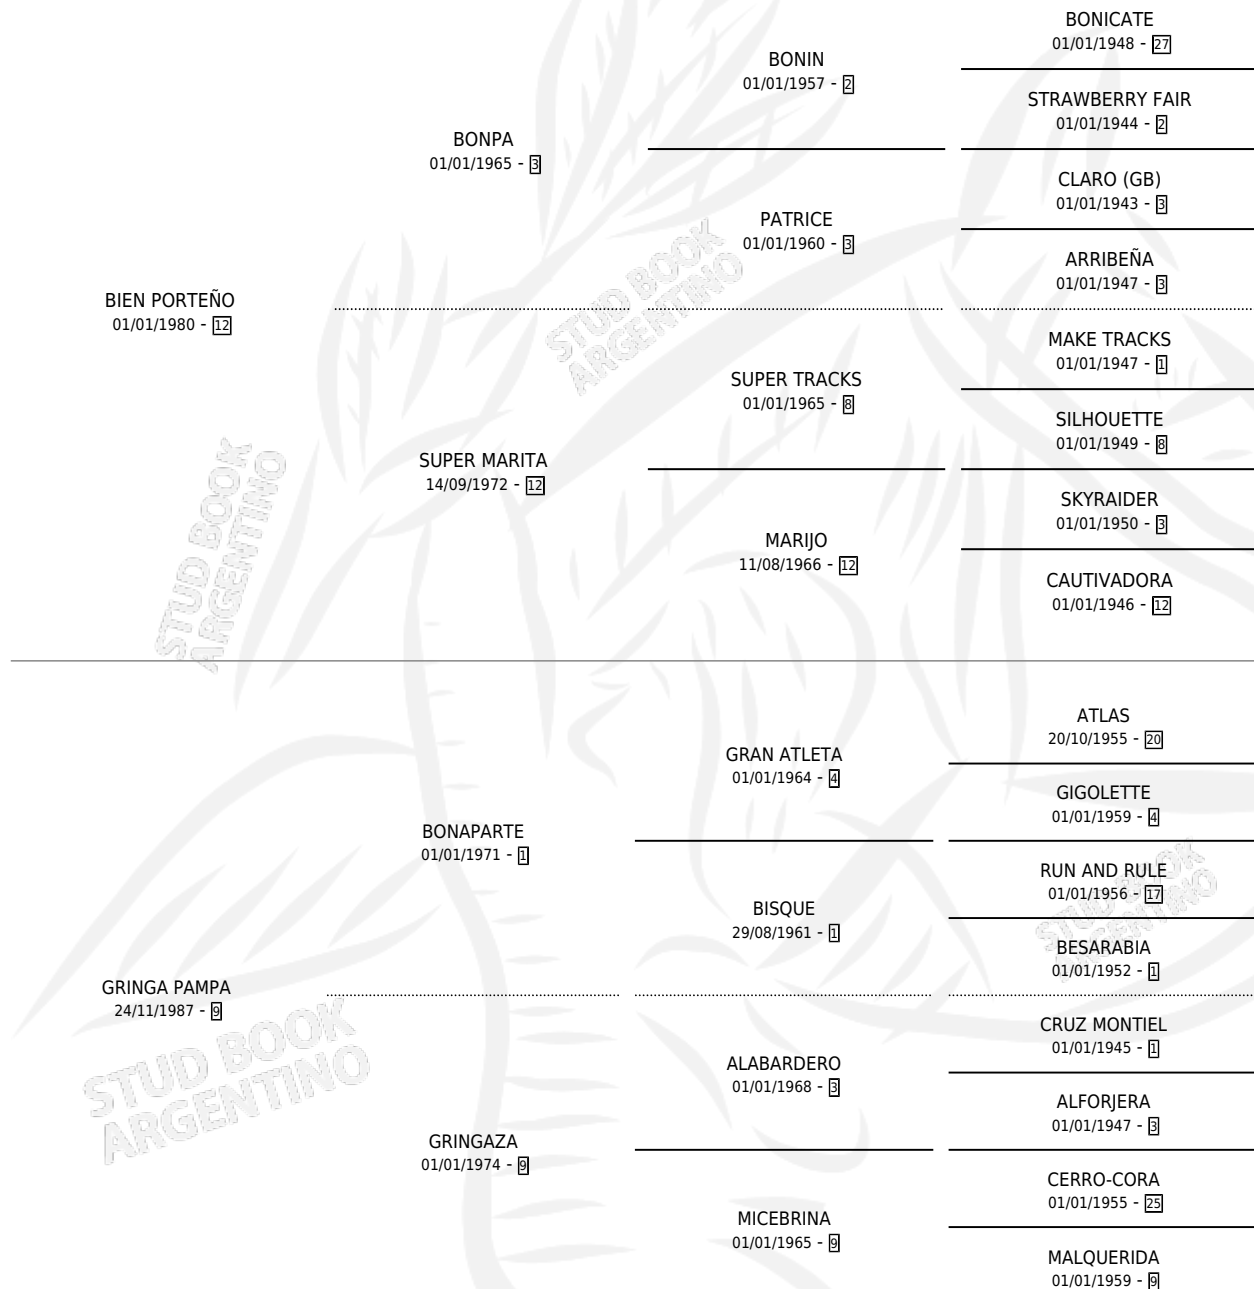

BIEN GRINGA

por BIEN PORTEÑO y GRINGA PAMPA por BONAPARTE

Argentina · Hembra · Zaino · SP · 26/10/1992
Familia 9-e · Volumen 34

ESTADO

TIPIFICACIÓN SANGUÍNEA	✓
TIPIFICACIÓN POR ADN	X
PASAPORTE	X
IDENTIFICACIÓN POR MICROCHIP	X
REPRODUCTOR	✓

Lugar de nacimiento: La Crecencia
Criador: Sin dato

~

HIJOS

	MACHOS	HEMBRAS
3 NACIERON	1	2
1 CORRIERON	0	1
1 GANARON	0	1
0 GANADORES CL	0 GANADORES GR	0 GANADORES G1

PEDIGREE

S

mientos 3 / Efectividad 75.00%

PADRILLO	PRODUCTO	CRIADOR	1ER SERVICIO	ÚLTIMO SERVICIO
THE CHAMPION	∅		09/11/2000	11/11/2000
THE CHAMPION	THE CLAVELINA (H Z, 31/10/2000)	YANINA	20/11/1999	22/11/1999
THE CHAMPION	THE AMORIST (M Z, 13/11/1999)	YANINA	11/12/1998	13/12/1998
THE CHAMPION	THE DAISY (H A, 21/11/1997)	SIN DATO	12/12/1996	14/12/1996