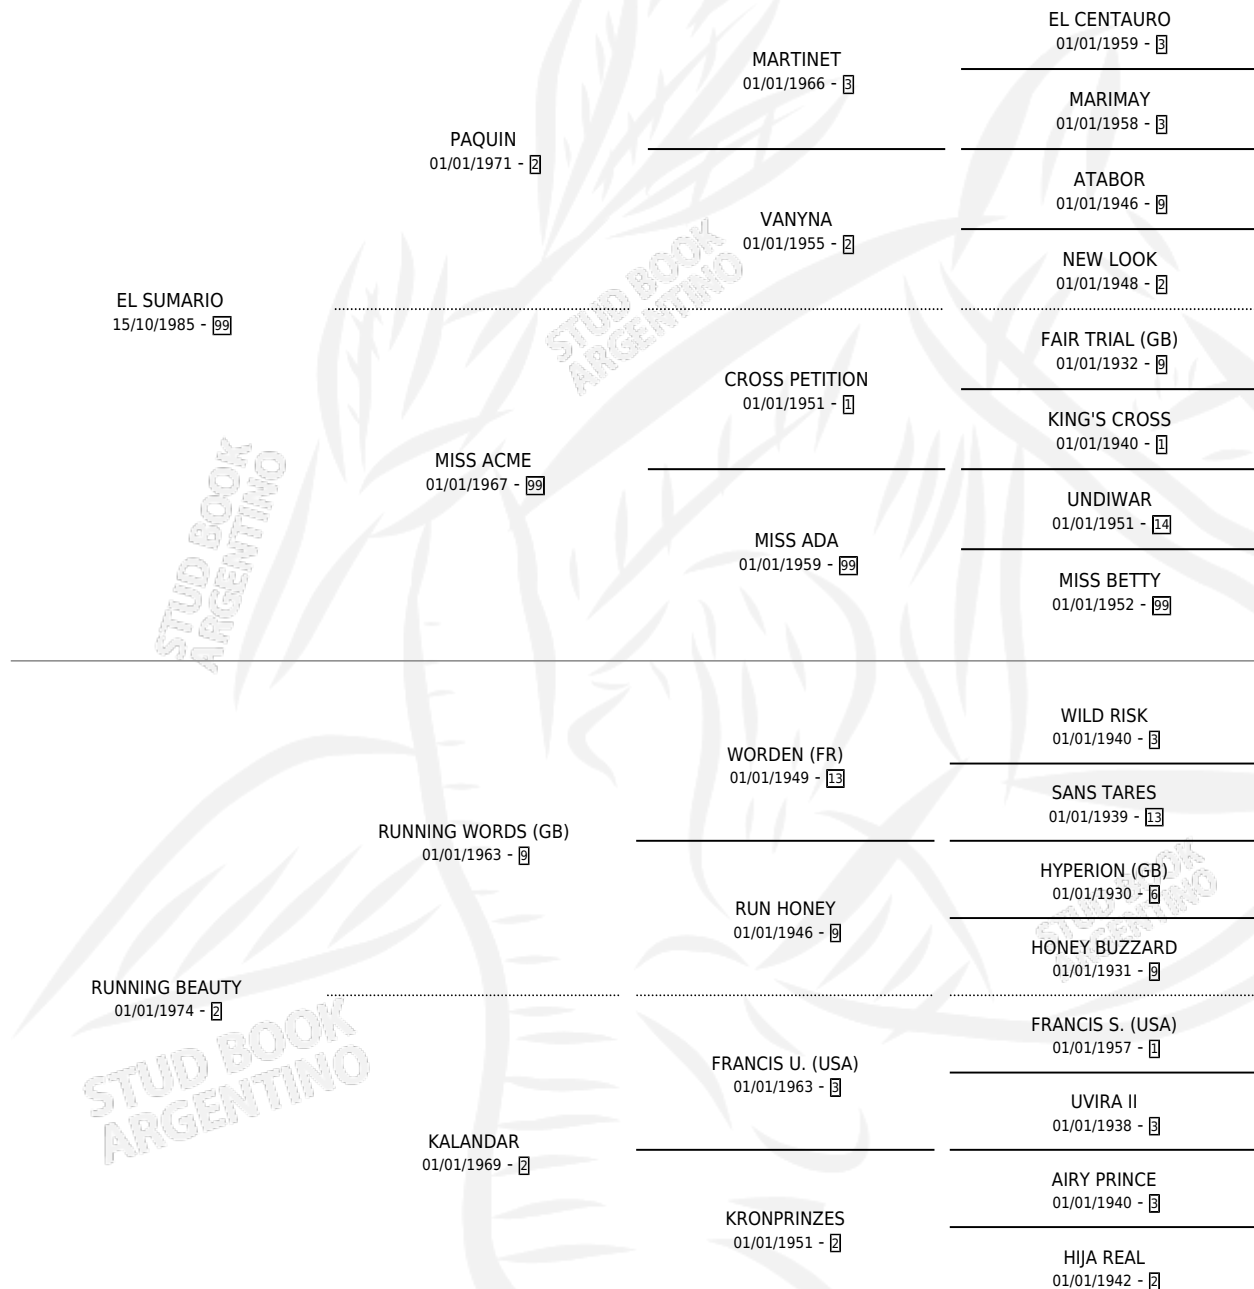

SUMA WORDS

por EL SUMARIO y RUNNING BEAUTY por RUNNING WORDS (GB)

Argentina · Macho · Zaino · SP · 20/10/1992
Familia 2-d · Volumen 34

ESTADO

TIPIFICACIÓN SANGUÍNEA	X
TIPIFICACIÓN POR ADN	X
PASAPORTE	X
IDENTIFICACIÓN POR MICROCHIP	X
REPRODUCTOR	X

Lugar de nacimiento: Don Waldino
Criador: Don Waldino

PEDIGREE

SUMA WORDS

Datos oficiales del Stud Book Argentino

Documento generado el 10/06/2026

studbook.org.ar