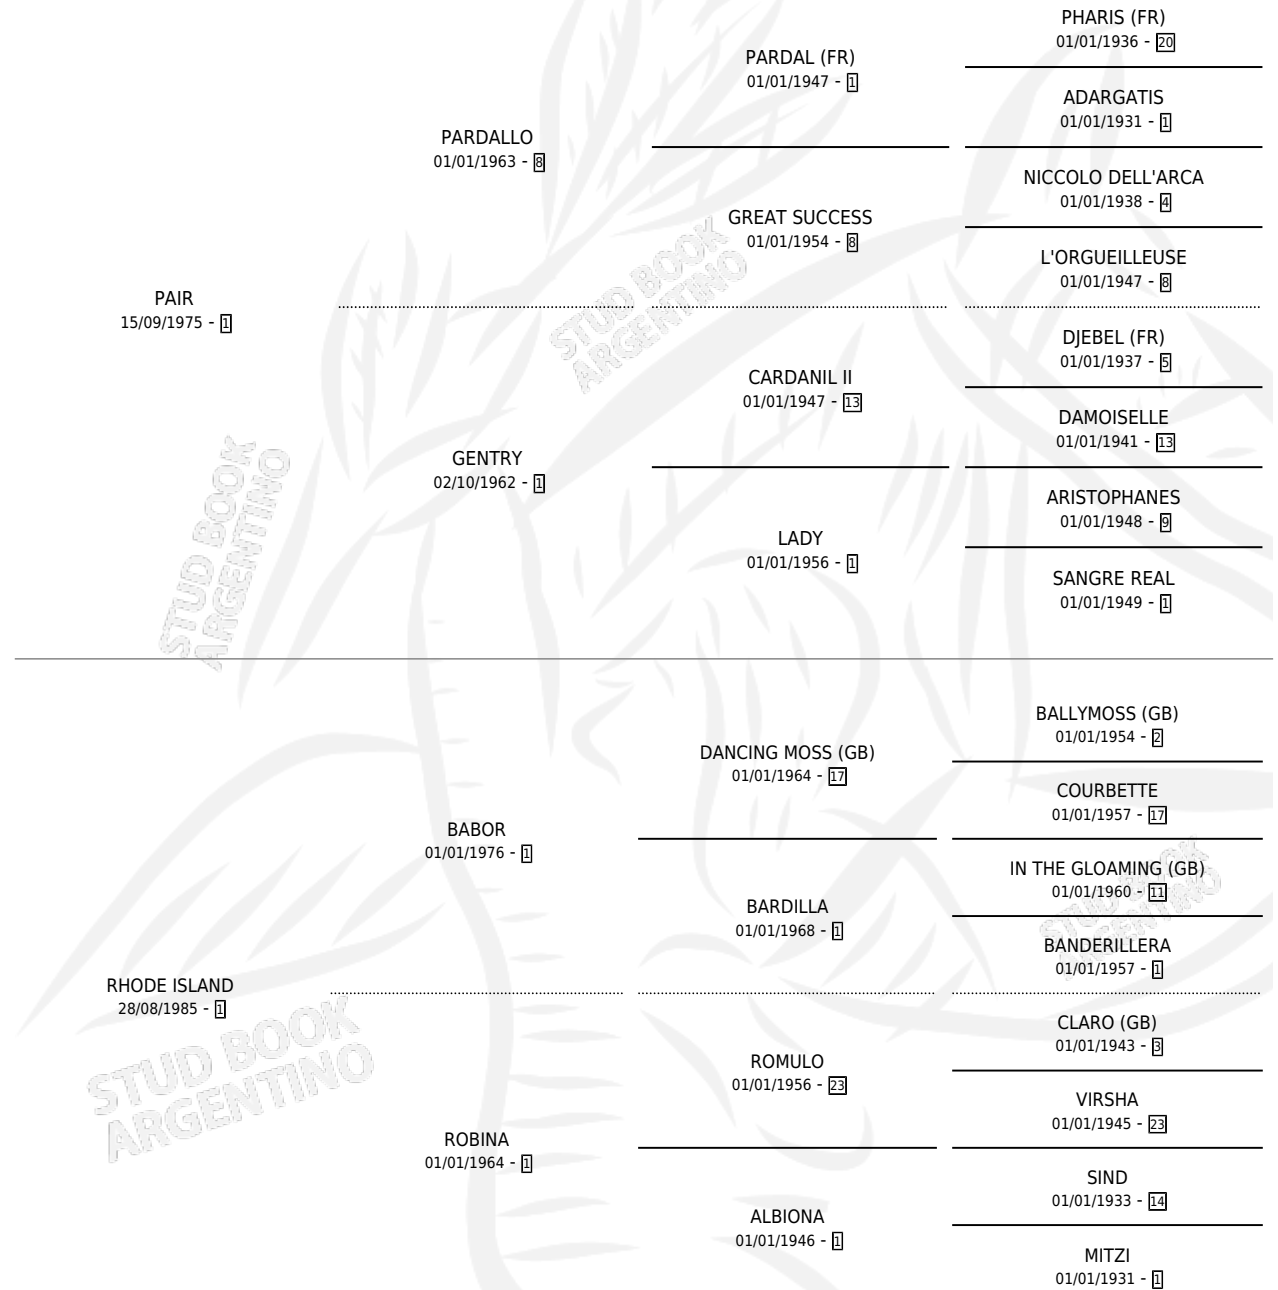

RHODE WAL

por PAIR y RHODE ISLAND por BABOR

Argentina · Macho · Zaino · SP · 05/11/1992
Familia 1-e · Volumen 34

ESTADO

TIPIFICACIÓN SANGUÍNEA	X
TIPIFICACIÓN POR ADN	X
PASAPORTE	X
IDENTIFICACIÓN POR MICROCHIP	X
REPRODUCTOR	X

Lugar de nacimiento: Don Waldino

Criador: Sin dato

PEDIGREE

RHODE WAL

Datos oficiales del Stud Book Argentino

Documento generado el 25/04/2026

studbook.org.ar