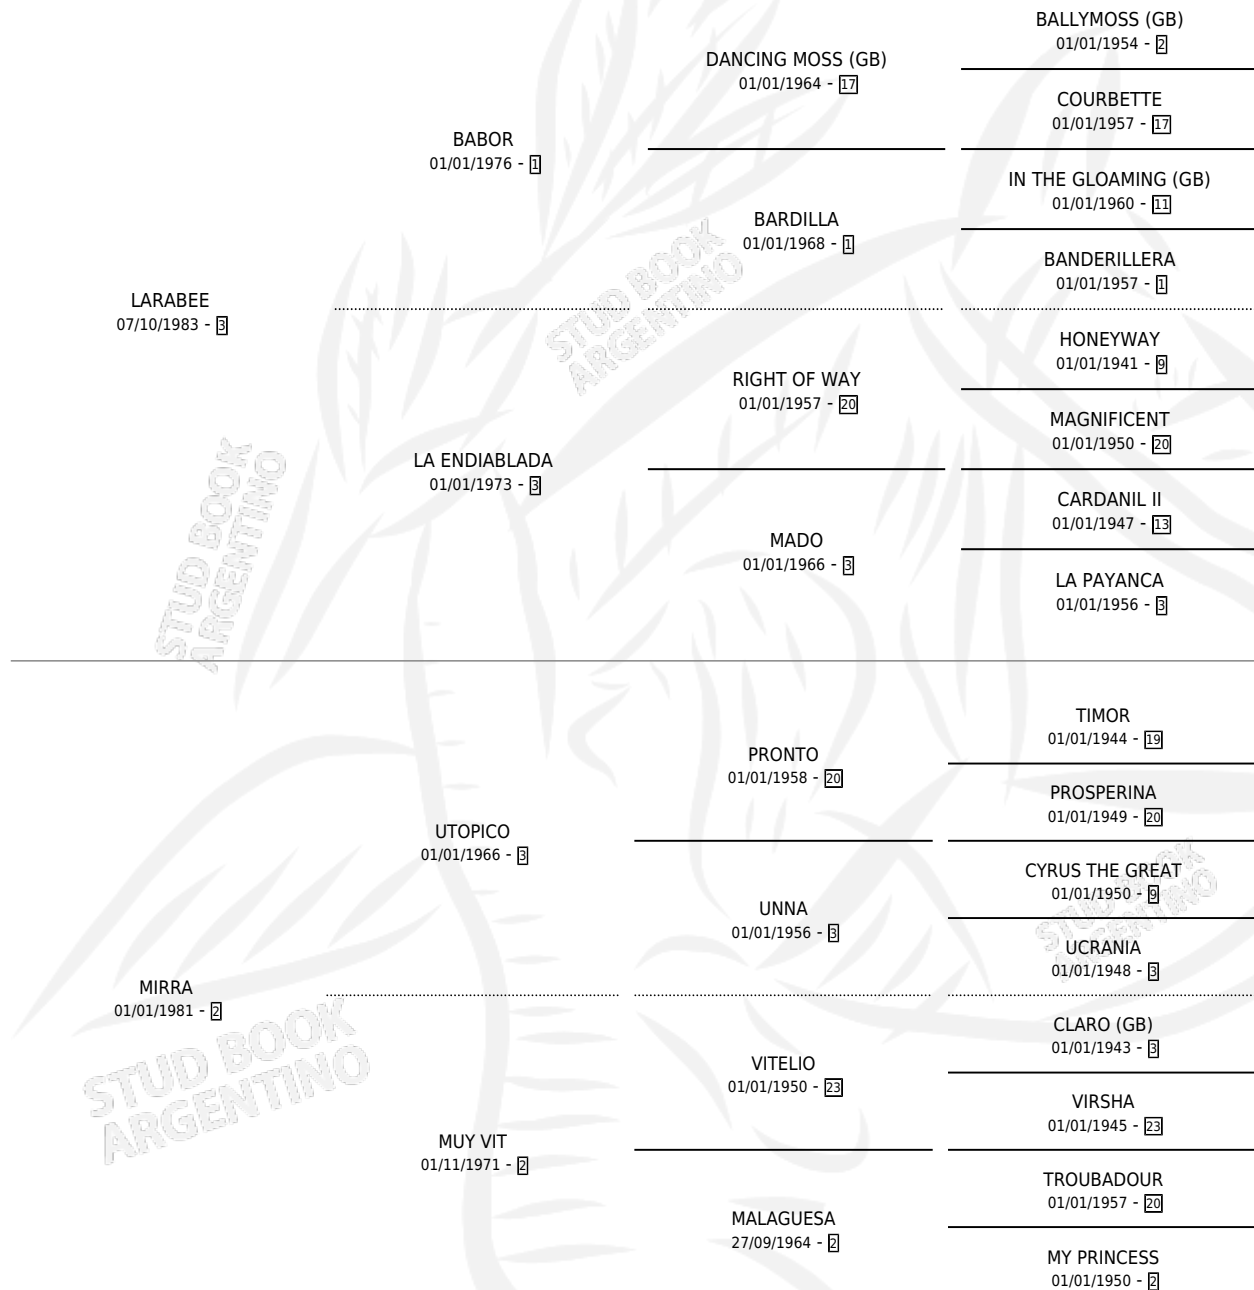

EMPILCHAO

por LARABEE y MIRRA por UTOPICO

Argentina · Macho · Zaino Doradillo · SP · 28/10/1992
Familia 2-f · Volumen 34

ESTADO

TIPIFICACIÓN SANGUÍNEA	X
TIPIFICACIÓN POR ADN	X
PASAPORTE	X
IDENTIFICACIÓN POR MICROCHIP	X
REPRODUCTOR	X

Lugar de nacimiento: Don Santiago

Criador: Sin dato

PEDIGREE

CAMPAÑA

Solo carreras oficiales de Argentina

POR EDAD

EDAD	CC	1°	2°	3°	4°	5°	NP	CLC	CLG	CLCG1	CLGG1	IMPORTE	GANANCIA / CC
3 AÑOS	1	0	0	0	0	0	1	0	0	0	0	\$0	\$0
4 AÑOS	5	0	0	0	0	0	5	0	0	0	0	\$0	\$0
5 AÑOS	4	0	0	0	1	0	3	0	0	0	0	\$210	\$53
TOTALES	10	0	0	0	1	0	9	0	0	0	0	\$210	\$21
%		0.0%	0.0%	0.0%	10.0%	0.0%	90.0%	0.0%	0.0%	0.0%	0.0%		