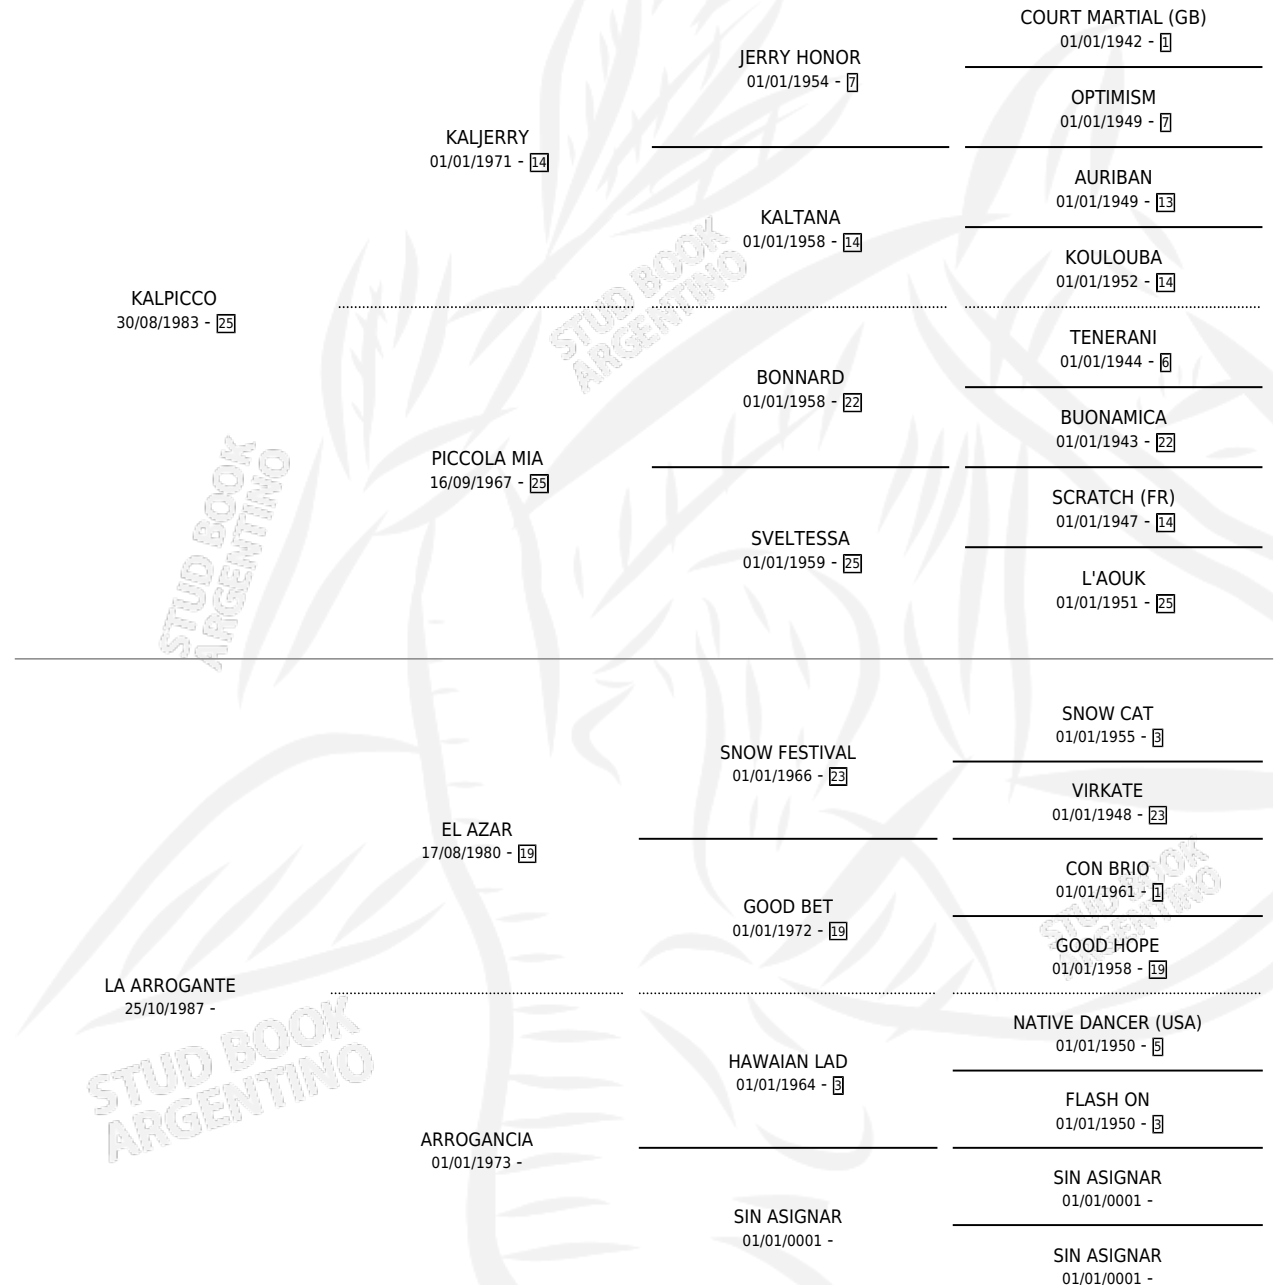

LA PELEONA

por KALPICCO y LA ARROGANTE por EL AZAR

Argentina · Hembra · Zaino · SP · 02/11/1992
Familia · Volumen 34

ESTADO

TIPIFICACIÓN SANGUÍNEA	X
TIPIFICACIÓN POR ADN	X
PASAPORTE	X
IDENTIFICACIÓN POR MICROCHIP	X
REPRODUCTOR	✓

Lugar de nacimiento: Cielo Raso

Criador: Sin dato

PEDIGREE

CAMPAÑA

Solo carreras oficiales de Argentina

POR EDAD

EDAD	CC	1°	2°	3°	4°	5°	NP	CLC	CLG	CLCG1	CLGG1	IMPORTE	GANANCIA / CC
3 AÑOS	1	0	0	0	0	0	1	0	0	0	0	\$0	\$0
TOTALES	1	0	0	0	0	0	1	0	0	0	0	\$0	\$0
%		0.0%	0.0%	0.0%	0.0%	0.0%	100%	0.0%	0.0%	0.0%	0.0%		