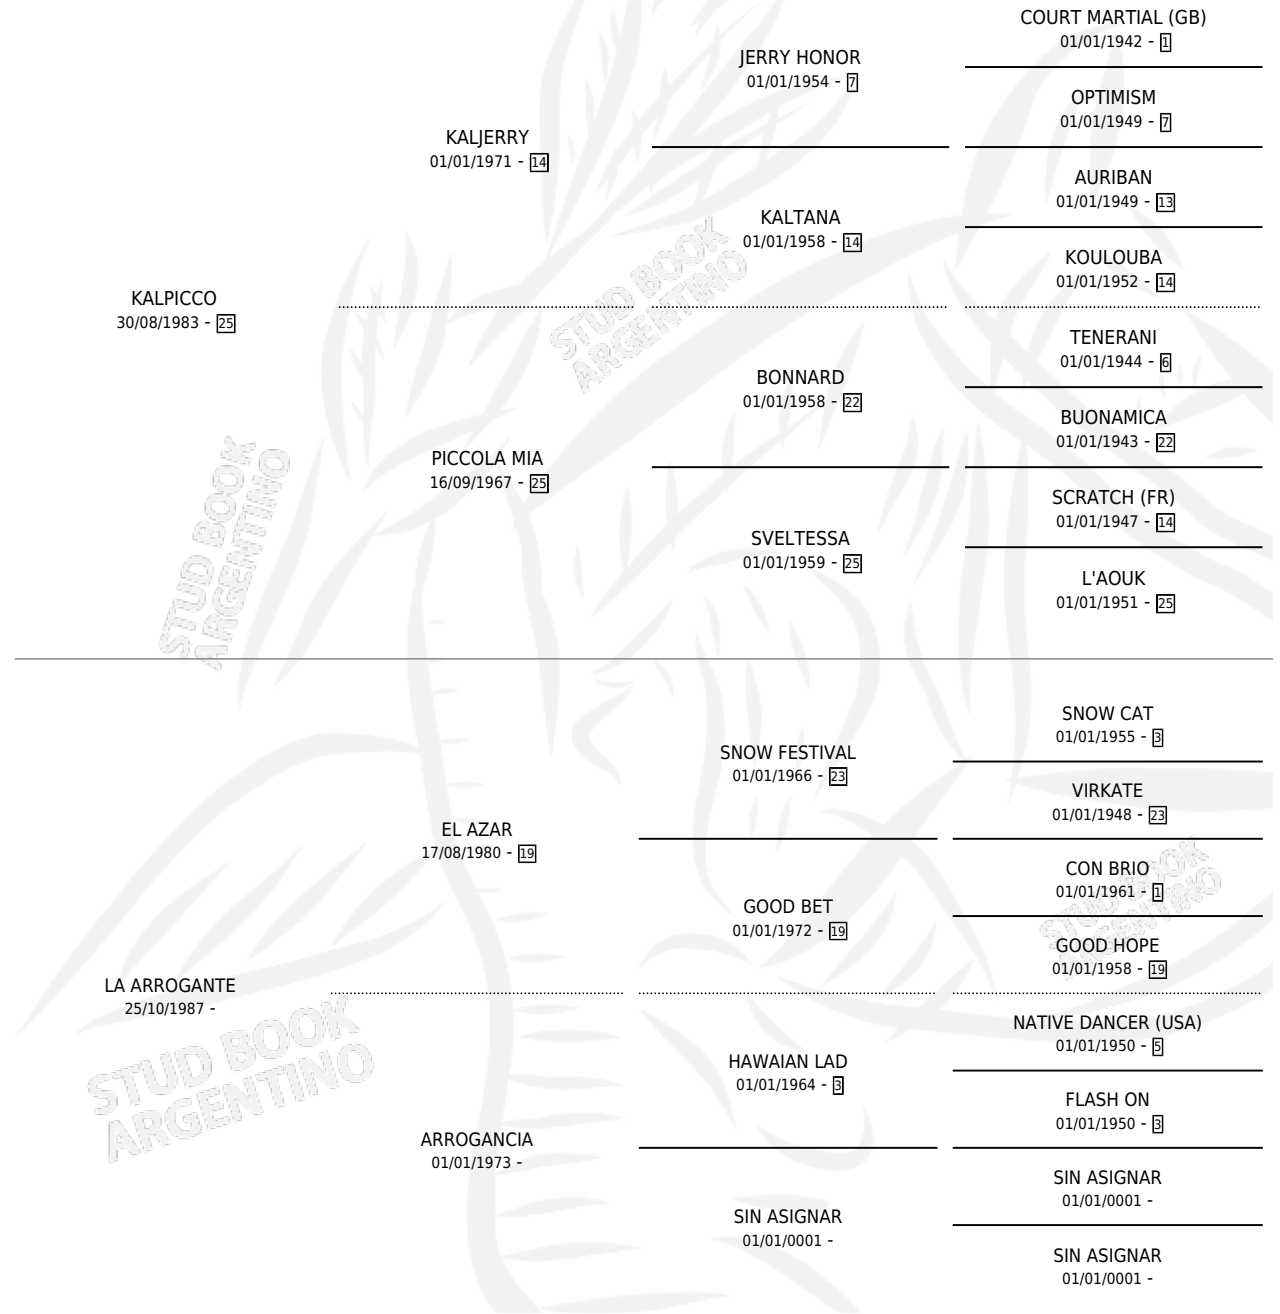

LA PELEONA

por KALPICCO y LA ARROGANTE por EL AZAR

Argentina · Hembra · Zaino · SP · 02/11/1992
Familia · Volumen 34

ESTADO

TIPIFICACIÓN SANGUÍNEA	X
TIPIFICACIÓN POR ADN	X
PASAPORTE	X
IDENTIFICACIÓN POR MICROCHIP	X
REPRODUCTOR	✓

Lugar de nacimiento: Cielo Raso

Criador: Sin dato

PEDIGREE

CAMPAÑA

Solo carreras oficiales de Argentina

POR EDAD

EDAD	CC	1°	2°	3°	4°	5°	NP	CLC	CLG	CLCG1	CLGG1	IMPORTE	GANANCIA / CC
3 AÑOS	1	0	0	0	0	0	1	0	0	0	0	\$0	\$0
TOTALES	1	0	0	0	0	0	1	0	0	0	0	\$0	\$0
%		0.0%	0.0%	0.0%	0.0%	0.0%	100%	0.0%	0.0%	0.0%	0.0%		