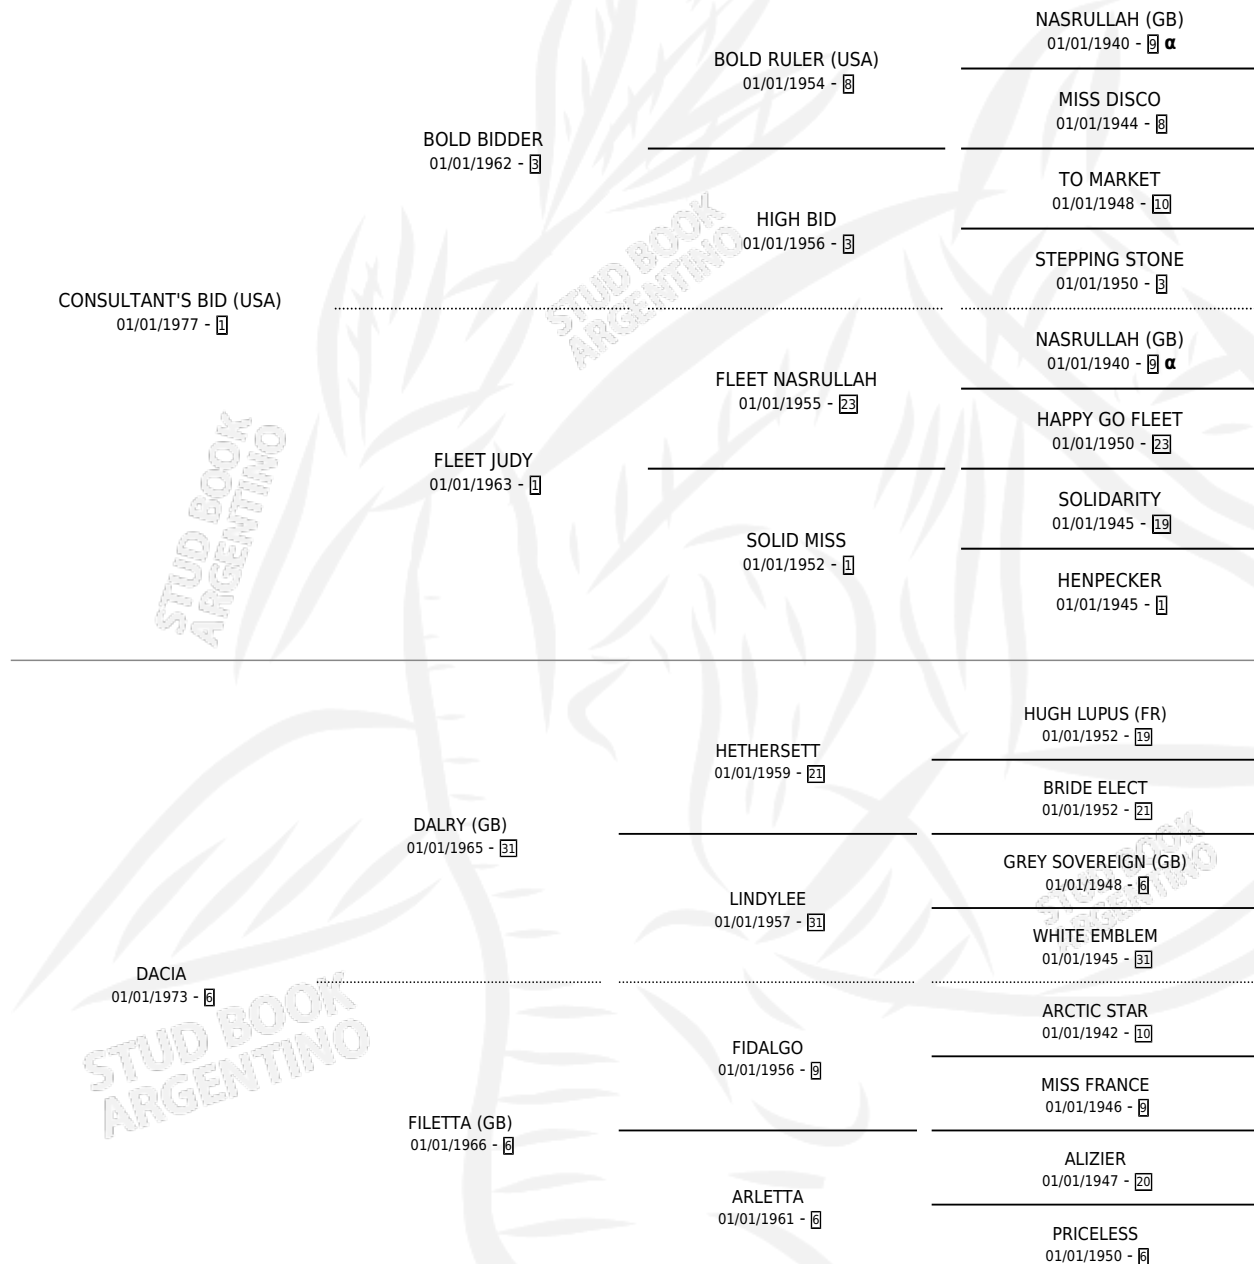

SRTA. DACIA

por CONSULTANT'S BID (USA) y DACIA por DALRY (GB)

Argentina · Hembra · Alazan Tostado · SP · 07/11/1992
Familia 6-e · Volumen 34

ESTADO

TIPIFICACIÓN SANGUÍNEA	✓
TIPIFICACIÓN POR ADN	✓
PASAPORTE	X
IDENTIFICACIÓN POR MICROCHIP	X
REPRODUCTOR	✓

Lugar de nacimiento: Los Sauces

Criador: Sin dato

~

HIJOS

	MACHOS	HEMBRAS
6 NACIERON	1	5
6 CORRIERON	1	5
5 GANARON	1	4
0 GANADORES CL	0 GANADORES GR	0 GANADORES G1

PEDIGREE

INBREEDING : α

CAMPAÑA

Solo carreras oficiales de Argentina

POR EDAD

EDAD	CC	1°	2°	3°	4°	5°	NP	CLC	CLG	CLCG1	CLGG1	IMPORTE	GANANCIA / CC
3 AÑOS	8	0	1	2	1	1	3	0	0	0	0	\$3,353	\$419
4 AÑOS	1	0	0	0	0	0	1	0	0	0	0	\$0	\$0
TOTALES	9	0	1	2	1	1	4	0	0	0	0	\$3,353	\$373
%		0.0%	11.1%	22.2%	11.1%	11.1%	44.4%	0.0%	0.0%	0.0%	0.0%		

Placés en Palermo y San Isidro en 9 carreras disputadas.

POR DISTANCIA

HIPODROMO	CC	1°	2°	3°	4°	5°	NP	CLC	CLG	CLCG1	CLGG1	IMPORTE
PALERMO	5	0	1	1	0	1	2	0	0	0	0	\$1,891
1000 MTS	5	0	1	1	0	1	2	0	0	0	0	\$1,891
SAN ISIDRO	4	0	0	1	1	0	2	0	0	0	0	\$1,462
1000 MTS	2	0	0	1	1	0	0	0	0	0	0	\$1,462
1200 MTS	2	0	0	0	0	0	2	0	0	0	0	\$0