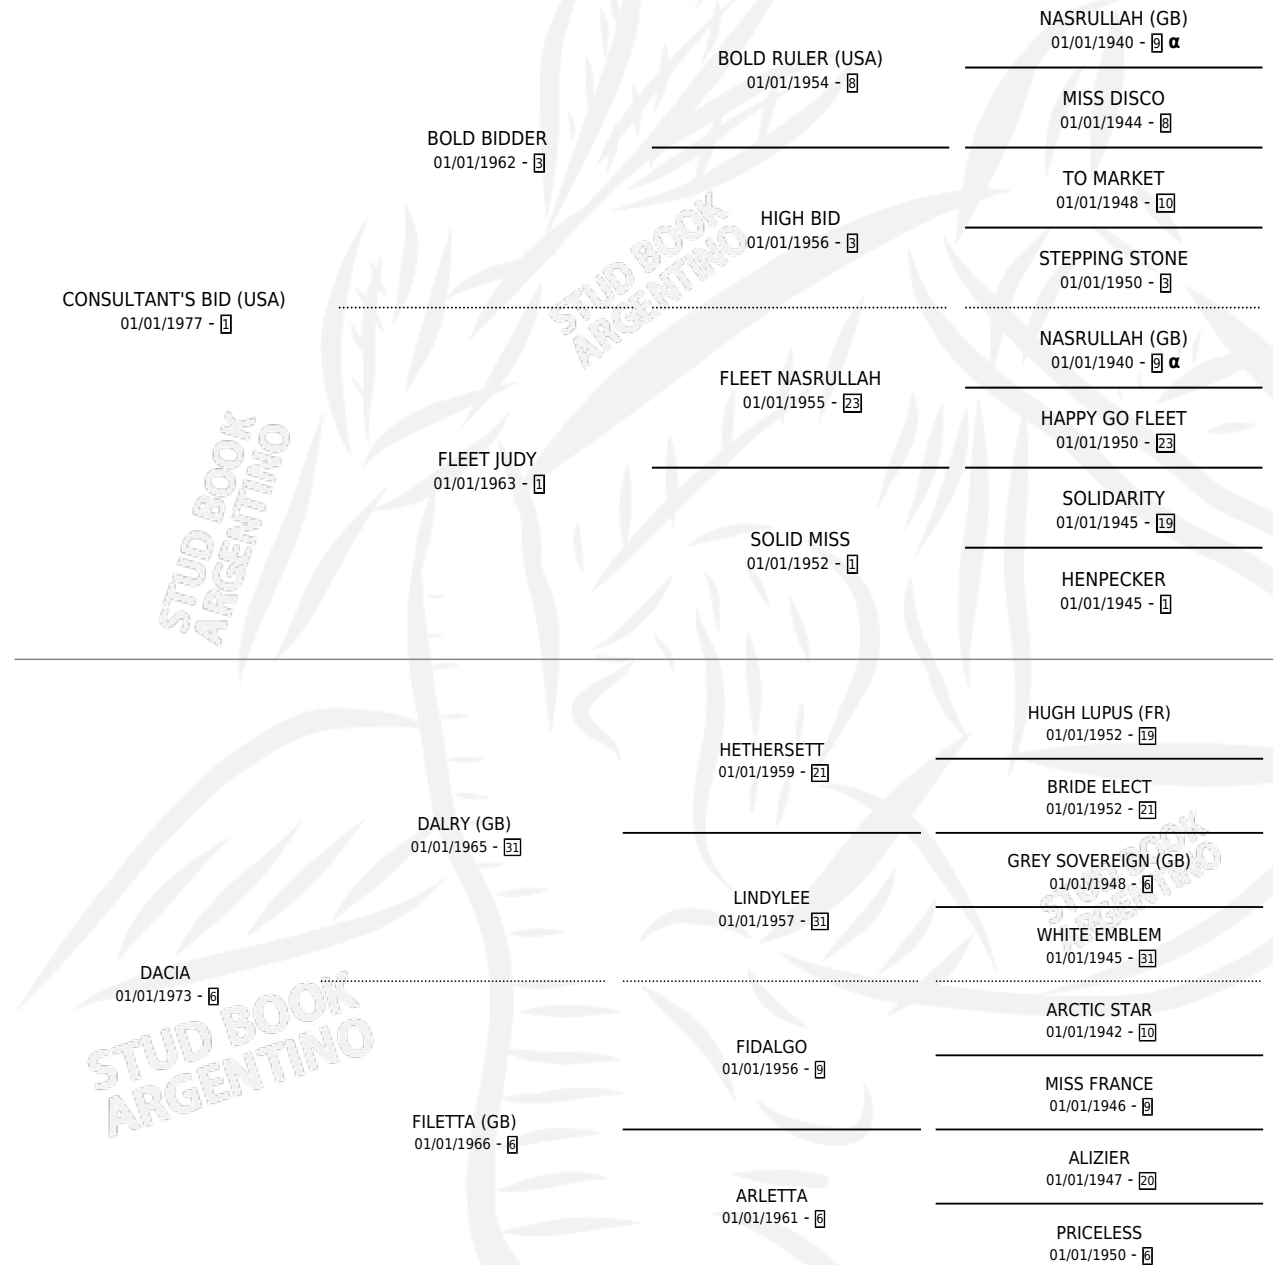

SRTA. DACIA

por CONSULTANT'S BID (USA) y DACIA por DALRY (GB)

Argentina · Hembra · Alazan Tostado · SP · 07/11/1992
Familia 6-e · Volumen 34

ESTADO

TIPIFICACIÓN SANGUÍNEA	✓
TIPIFICACIÓN POR ADN	✓
PASAPORTE	X
IDENTIFICACIÓN POR MICROCHIP	X
REPRODUCTOR	✓

Lugar de nacimiento: Los Sauces

Criador: Sin dato

~

HIJOS

	MACHOS	HEMBRAS
6 NACIERON	1	5
6 CORRIERON	1	5
5 GANARON	1	4
0 GANADORES CL	0 GANADORES GR	0 GANADORES G1

PEDIGREE

INBREEDING : α

CAMPAÑA

Solo carreras oficiales de Argentina

POR EDAD

EDAD	CC	1°	2°	3°	4°	5°	NP	CLC	CLG	CLCG1	CLGG1	IMPORTE	GANANCIA / CC
3 AÑOS	8	0	1	2	1	1	3	0	0	0	0	\$3,353	\$419
4 AÑOS	1	0	0	0	0	0	1	0	0	0	0	\$0	\$0
TOTALES	9	0	1	2	1	1	4	0	0	0	0	\$3,353	\$373
%		0.0%	11.1%	22.2%	11.1%	11.1%	44.4%	0.0%	0.0%	0.0%	0.0%		

Placés en Palermo y San Isidro en 9 carreras disputadas.

POR DISTANCIA

HIPODROMO	CC	1°	2°	3°	4°	5°	NP	CLC	CLG	CLCG1	CLGG1	IMPORTE
PALERMO	5	0	1	1	0	1	2	0	0	0	0	\$1,891
1000 MTS	5	0	1	1	0	1	2	0	0	0	0	\$1,891
SAN ISIDRO	4	0	0	1	1	0	2	0	0	0	0	\$1,462
1000 MTS	2	0	0	1	1	0	0	0	0	0	0	\$1,462
1200 MTS	2	0	0	0	0	0	2	0	0	0	0	\$0