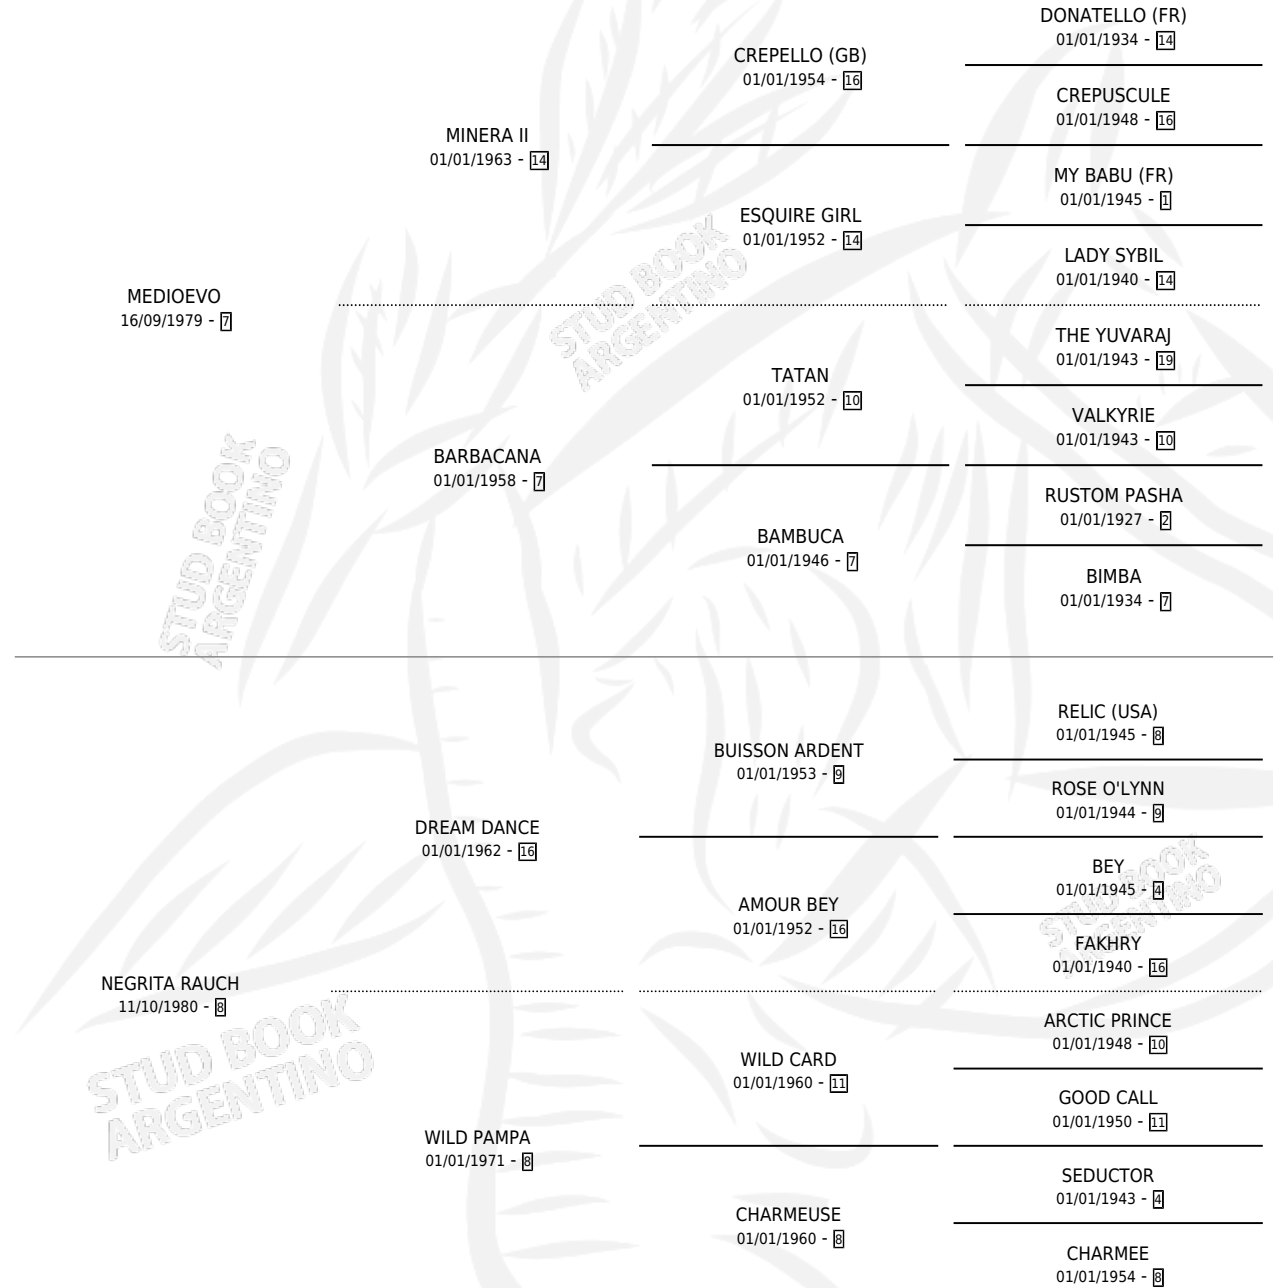

CADEAU RAUCH

por MEDIOEVO y NEGRITA RAUCH por DREAM DANCE

Argentina · Macho · Alazan · SP · 28/10/1992
Familia 8-j · Volumen 34

ESTADO

TIPIFICACIÓN SANGUÍNEA	X
TIPIFICACIÓN POR ADN	X
PASAPORTE	X
IDENTIFICACIÓN POR MICROCHIP	X
REPRODUCTOR	X

Lugar de nacimiento: Coronel Rauch

Criador: Sin dato

PEDIGREE

CAMPAÑA

Solo carreras oficiales de Argentina

POR EDAD

EDAD	CC	1°	2°	3°	4°	5°	NP	CLC	CLG	CLCG1	CLGG1	IMPORTE	GANANCIA / CC
4 AÑOS	3	0	0	0	0	0	3	0	0	0	0	\$0	\$0
TOTALES	3	0	0	0	0	0	3	0	0	0	0	\$0	\$0
%		0.0%	0.0%	0.0%	0.0%	0.0%	100%	0.0%	0.0%	0.0%	0.0%		