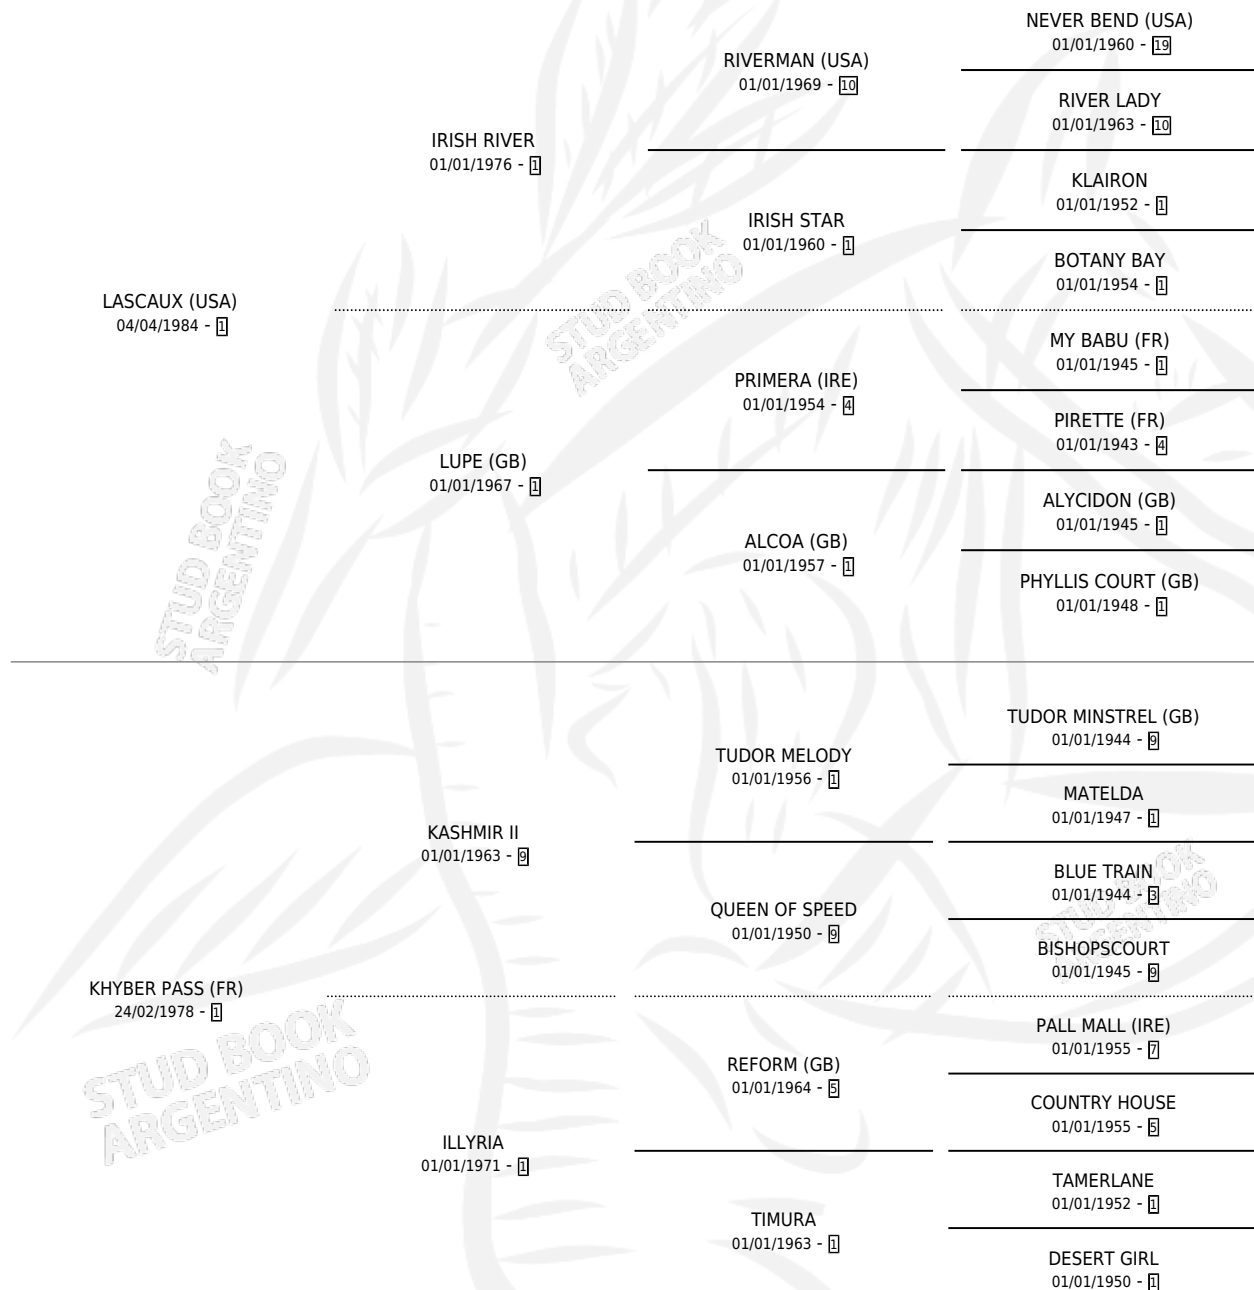

LA PAQUISTANI

por **LASCAUX (USA)** y **KHYBER PASS (FR)** por **KASHMIR II**

Argentina · Hembra · Alazan · SP · 19/10/1992
Familia 1-o · Volumen 34

ESTADO

TIPIFICACIÓN SANGUÍNEA	✓
TIPIFICACIÓN POR ADN	X
PASAPORTE	X
IDENTIFICACIÓN POR MICROCHIP	X
REPRODUCTOR	✓

Lugar de nacimiento: Los Cerrillos

Criador: Los Cerrillos

~

HIJOS

	MACHOS	HEMBRAS
2 NACIERON	0	2
SIN ACTUACIONES		

PEDIGREE

CAMPAÑA

Solo carreras oficiales de Argentina