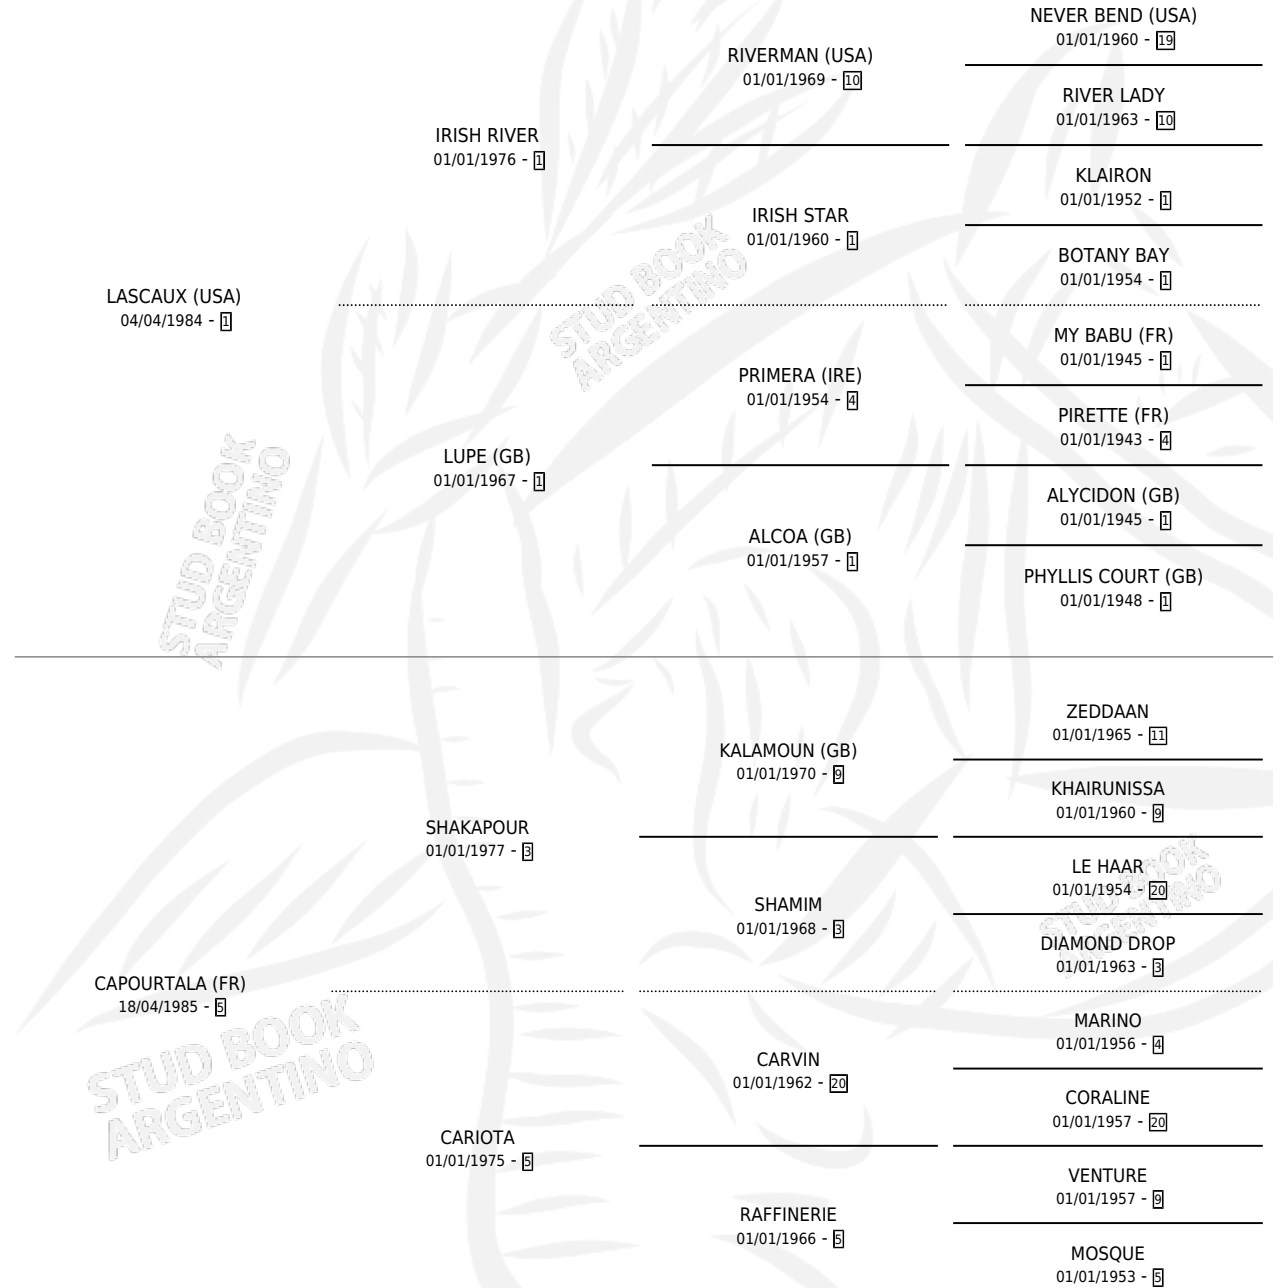

LA CAUTELOSA

por **LASCAUX (USA)** y **CAPOURTALA (FR)** por **SHAKAPOUR**

Argentina · Hembra · Tordillo · SP · 22/10/1992
Familia 5-e · Volumen 34

ESTADO

TIPIFICACIÓN SANGUÍNEA	✓
TIPIFICACIÓN POR ADN	X
PASAPORTE	X
IDENTIFICACIÓN POR MICROCHIP	X
REPRODUCTOR	X

Lugar de nacimiento: Los Cerrillos

Criador: Los Cerrillos

PEDIGREE

EXPORTACIÓN / IMPORTACIÓN

FECHA	MOVIMIENTO	PAÍS
01/11/1994	EXPORTADO	PARAGUAY

LA CAUTELOSA

Datos oficiales del Stud Book Argentino

Documento generado el 07/05/2026