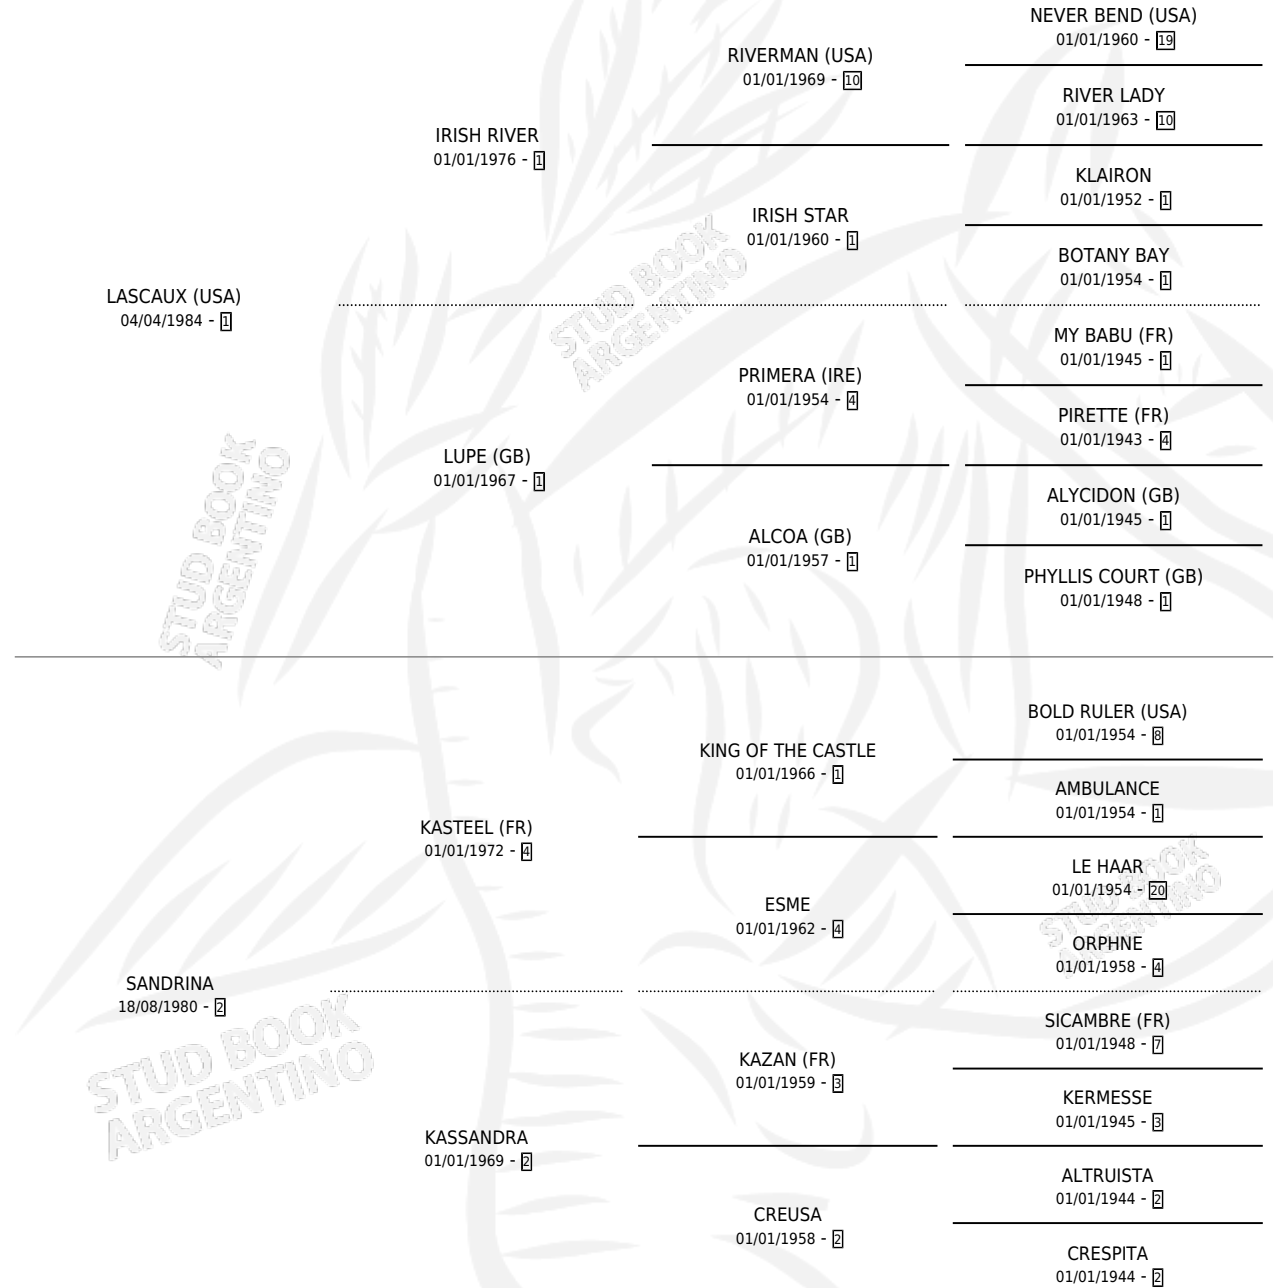

SAND GROUSE

por LASCAUX (USA) y SANDRINA por KASTEEL (FR)

Argentina · Macho · Zaino Colorado · SP · 22/10/1992
Familia 2-b · Volumen 34

ESTADO

TIPIFICACIÓN SANGUÍNEA	X
TIPIFICACIÓN POR ADN	X
PASAPORTE	X
IDENTIFICACIÓN POR MICROCHIP	X
REPRODUCTOR	X

Lugar de nacimiento: Los Cerrillos

Criador: Los Cerrillos

PEDIGREE

SAND GROUSE

Datos oficiales del Stud Book Argentino

Documento generado el 12/05/2026

studbook.org.ar