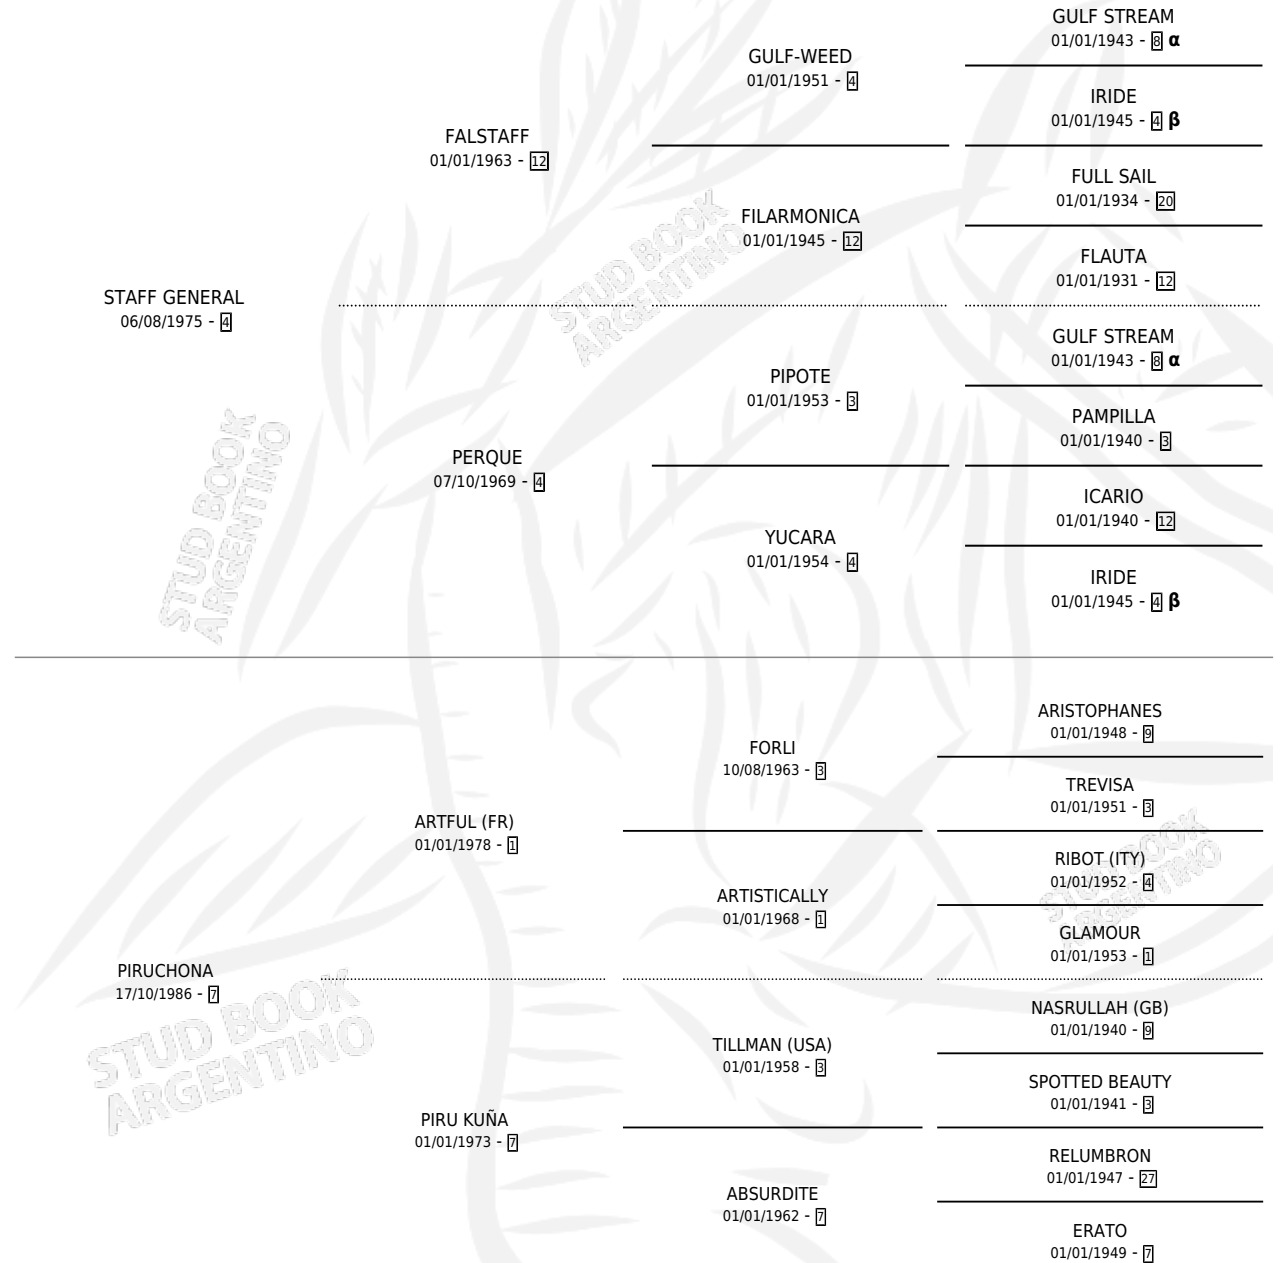

STAFF ILUSIONADA

por STAFF GENERAL y PIRUCHONA por ARTFUL (FR)

Argentina · Hembra · Tordillo · SP · 06/10/1992
Familia 7-d · Volumen 34

ESTADO

TIPIFICACIÓN SANGUÍNEA	X
TIPIFICACIÓN POR ADN	X
PASAPORTE	X
IDENTIFICACIÓN POR MICROCHIP	X
REPRODUCTOR	✓

Lugar de nacimiento: La Escondida

Criador: La Escondida

PEDIGREE

INBREEDING : α, β

S

mientos 0 / Efectividad 0.00%

PADRILLO	PRODUCTO	CRIADOR	1ER SERVICIO	ÚLTIMO SERVICIO
TURBANTE	∅		28/12/1996	28/12/1996
TURBANTE	∅		08/12/1995	10/12/1995