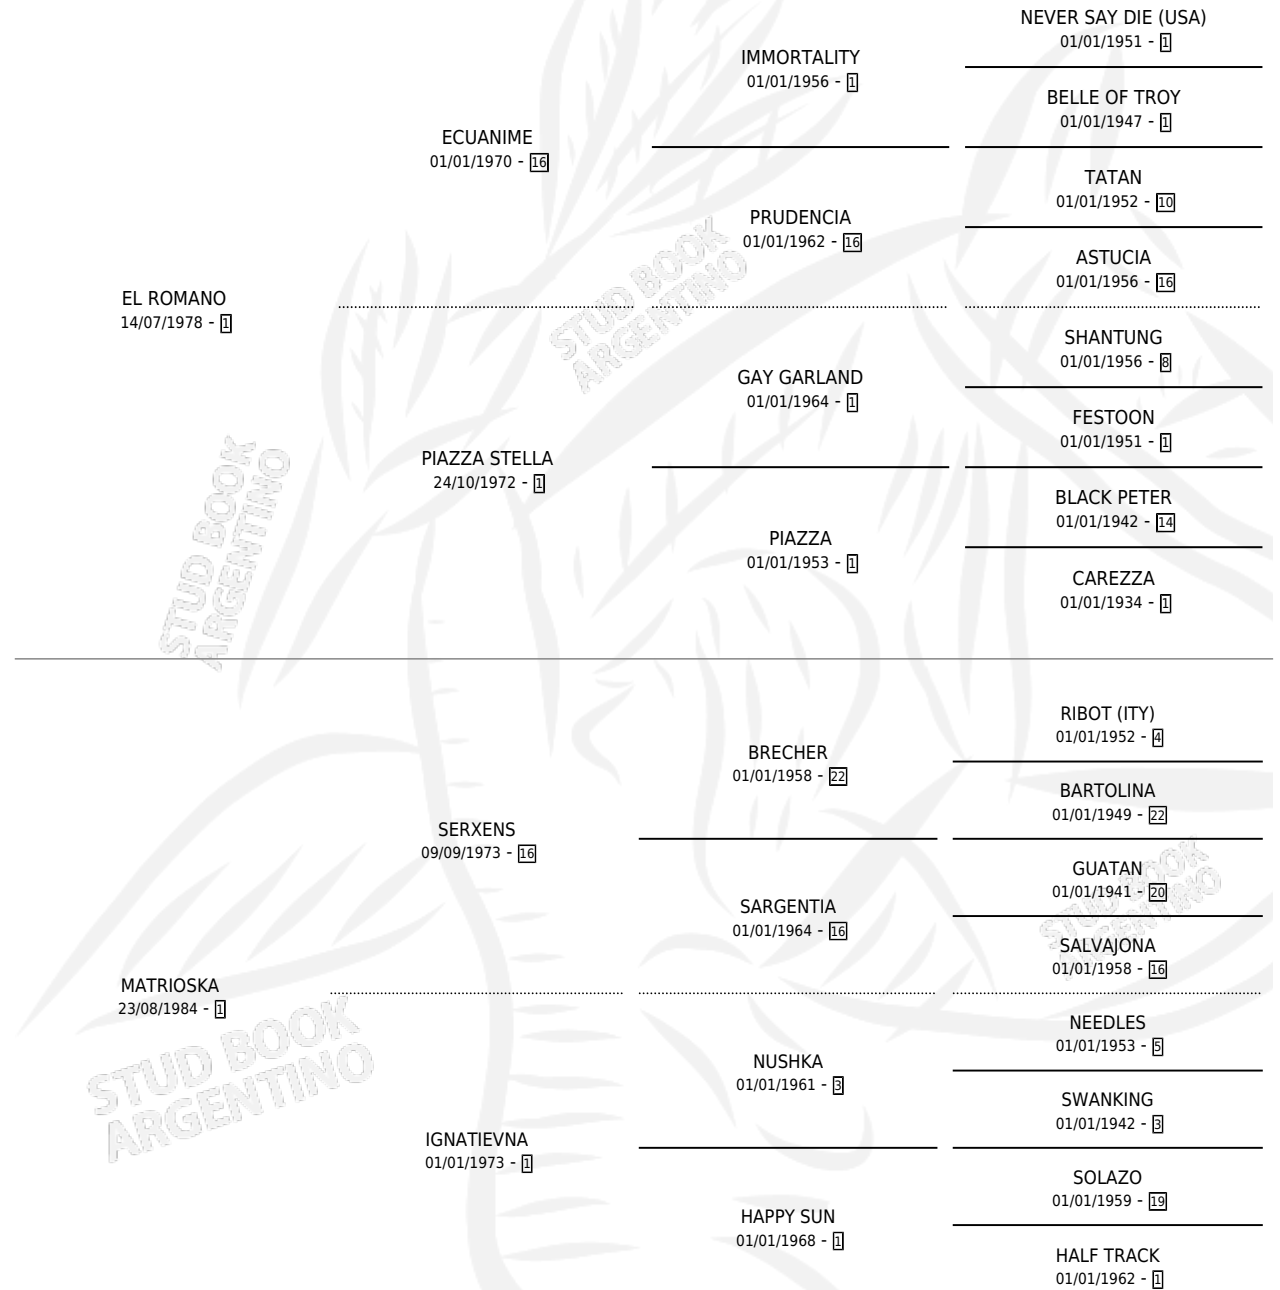

AYUDITA

por **EL ROMANO** y **MATRIOSKA** por **SERXENS**

Argentina · Hembra · Alazan · SP · 04/11/1992
Familia 1-e · Volumen 34

ESTADO

TIPIFICACIÓN SANGUÍNEA	X
TIPIFICACIÓN POR ADN	X
PASAPORTE	X
IDENTIFICACIÓN POR MICROCHIP	X
REPRODUCTOR	✓

Lugar de nacimiento: La Veronica
Criador: Goldscheidt Ricardo Alberto

PEDIGREE