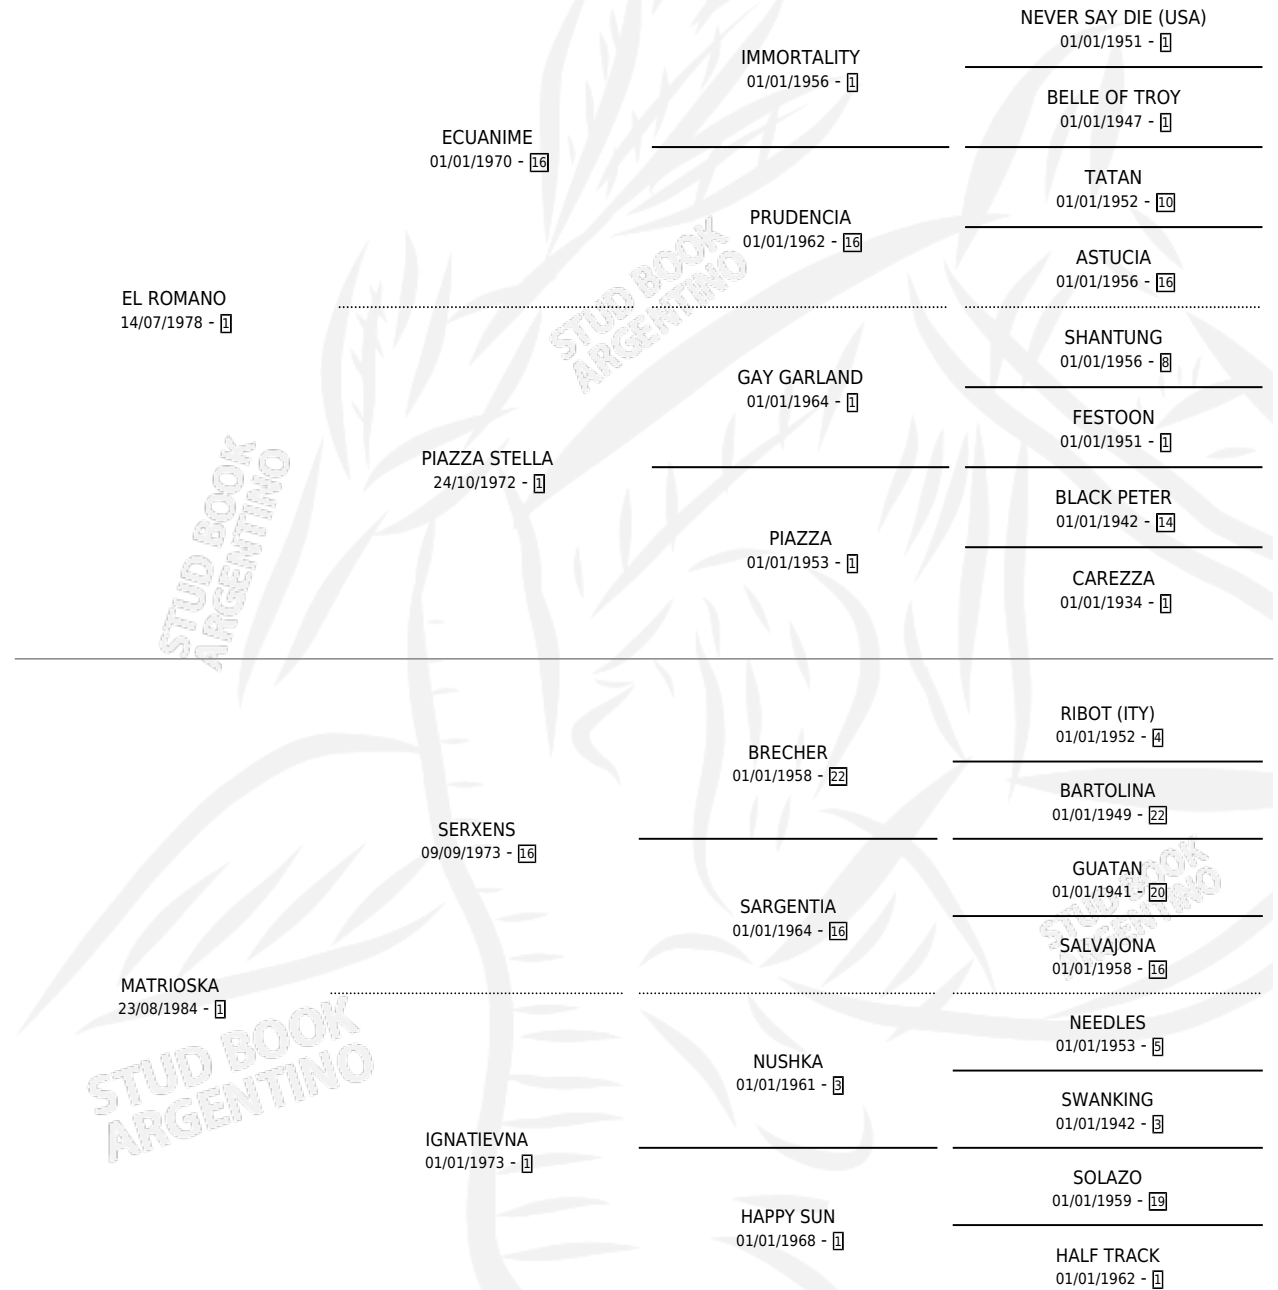

AYUDITA

por **EL ROMANO** y **MATRIOSKA** por **SERXENS**

Argentina · Hembra · Alazan · SP · 04/11/1992
Familia 1-e · Volumen 34

ESTADO

TIPIFICACIÓN SANGUÍNEA	X
TIPIFICACIÓN POR ADN	X
PASAPORTE	X
IDENTIFICACIÓN POR MICROCHIP	X
REPRODUCTOR	✓

Lugar de nacimiento: La Veronica
Criador: Goldscheidt Ricardo Alberto

PEDIGREE