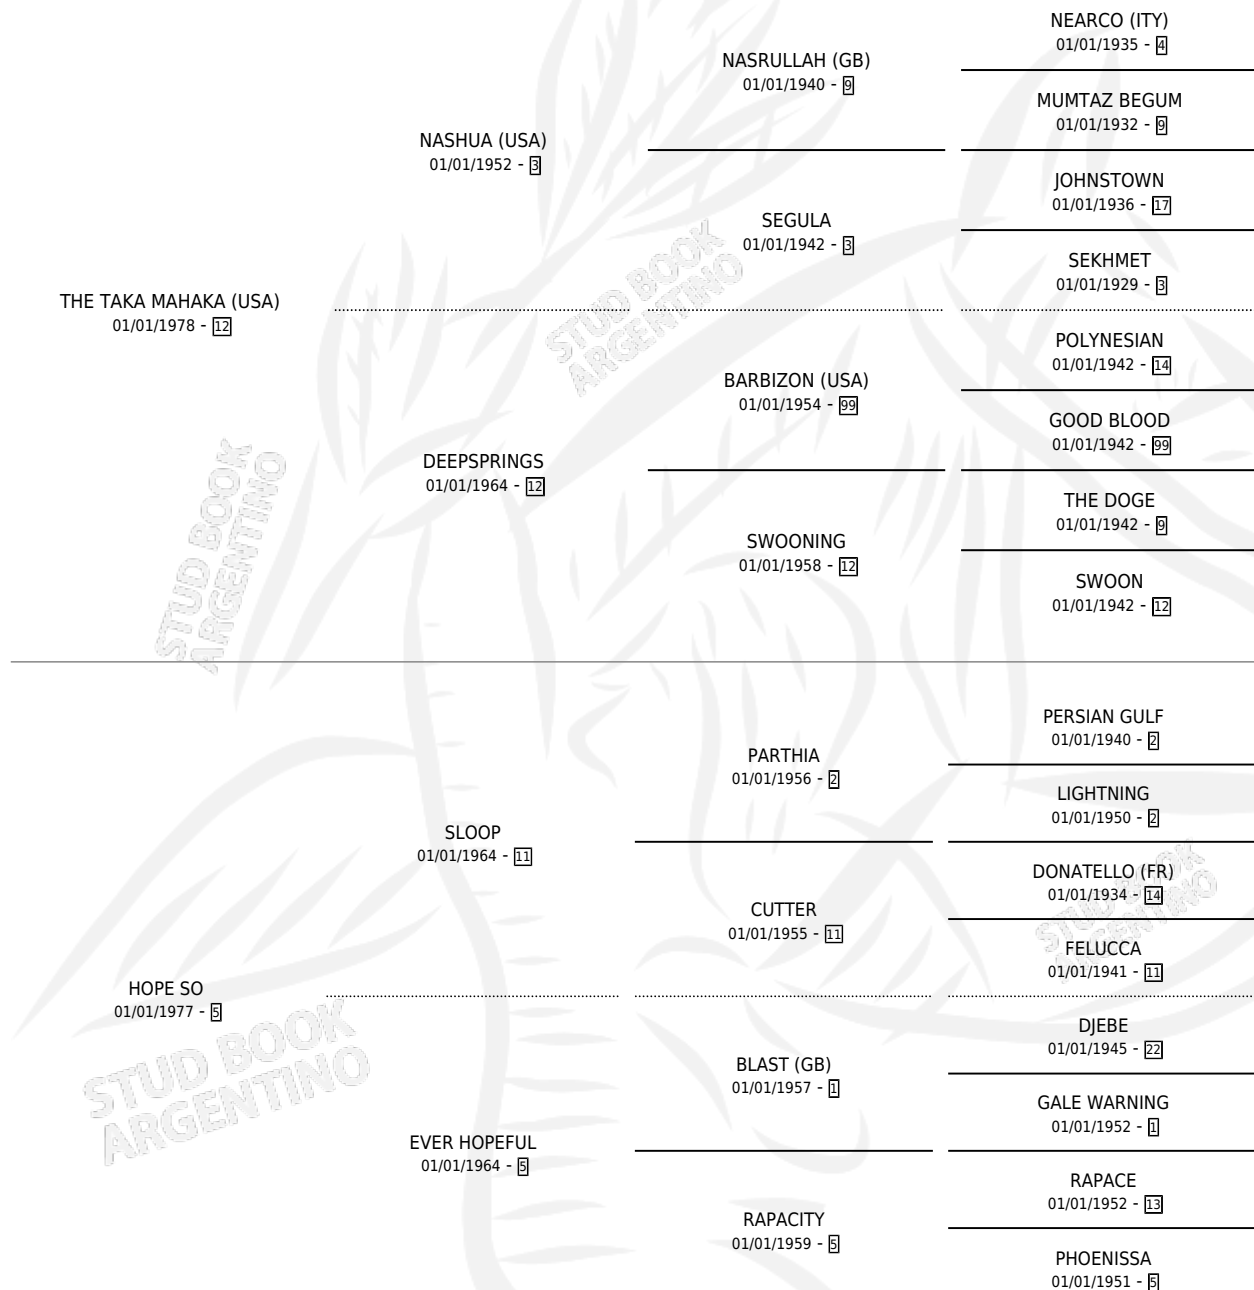

Lugar de nacimiento: Cumelen

Criador: Sin dato

~

HIJOS

	MACHOS	HEMBRAS
1 NACIERON	1	0
1 CORRIERON	1	0
1 GANARON	1	0
0 GANADORES CL	0 GANADORES GR	0 GANADORES G1

PEDIGREE

CAMPAÑA

Solo carreras oficiales de Argentina