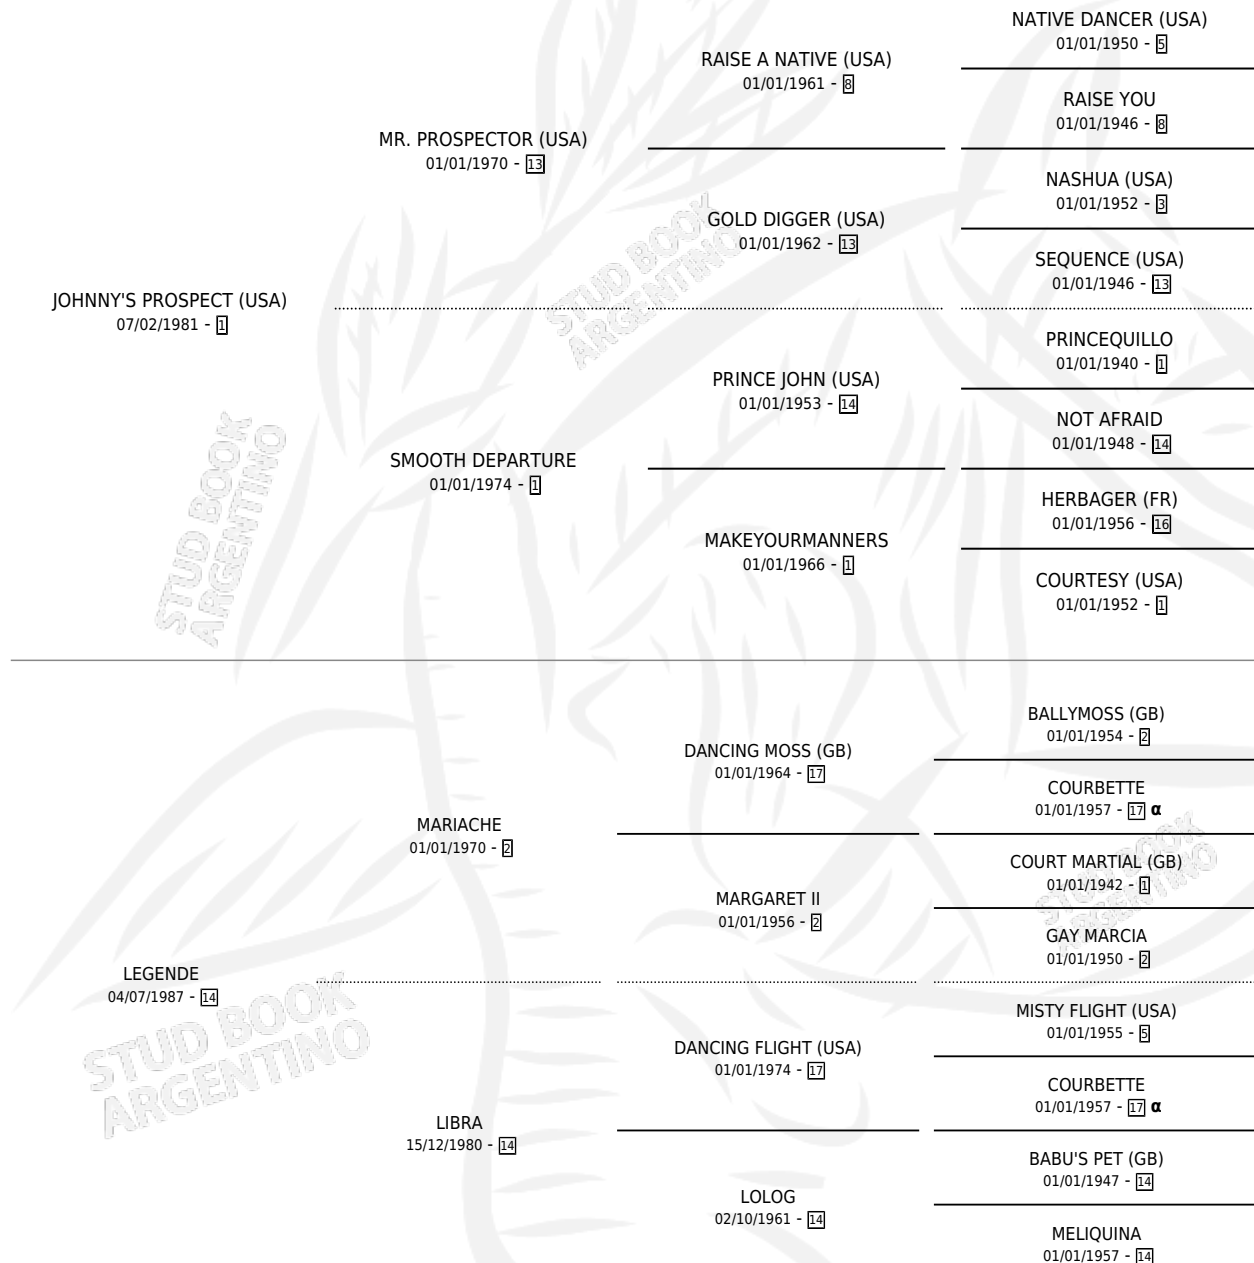

LIRICA

por **JOHNNY'S PROSPECT (USA)** y **LEGENDE** por **MARIACHE**

Argentina · Hembra · Zaino · SP · 06/11/1992
Familia 14-e · Volumen 34

ESTADO

TIPIFICACIÓN SANGUÍNEA	✓
TIPIFICACIÓN POR ADN	✓
PASAPORTE	X
IDENTIFICACIÓN POR MICROCHIP	X
REPRODUCTOR	✓

Lugar de nacimiento: Vacacion
Criador: Vacacion

~

HIJOS

	MACHOS	HEMBRAS
5 NACIERON	0	5
2 CORRIERON	0	2
1 GANARON	0	1
0 GANADORES CL	0 GANADORES GR	0 GANADORES G1

PEDIGREE

INBREEDING : α