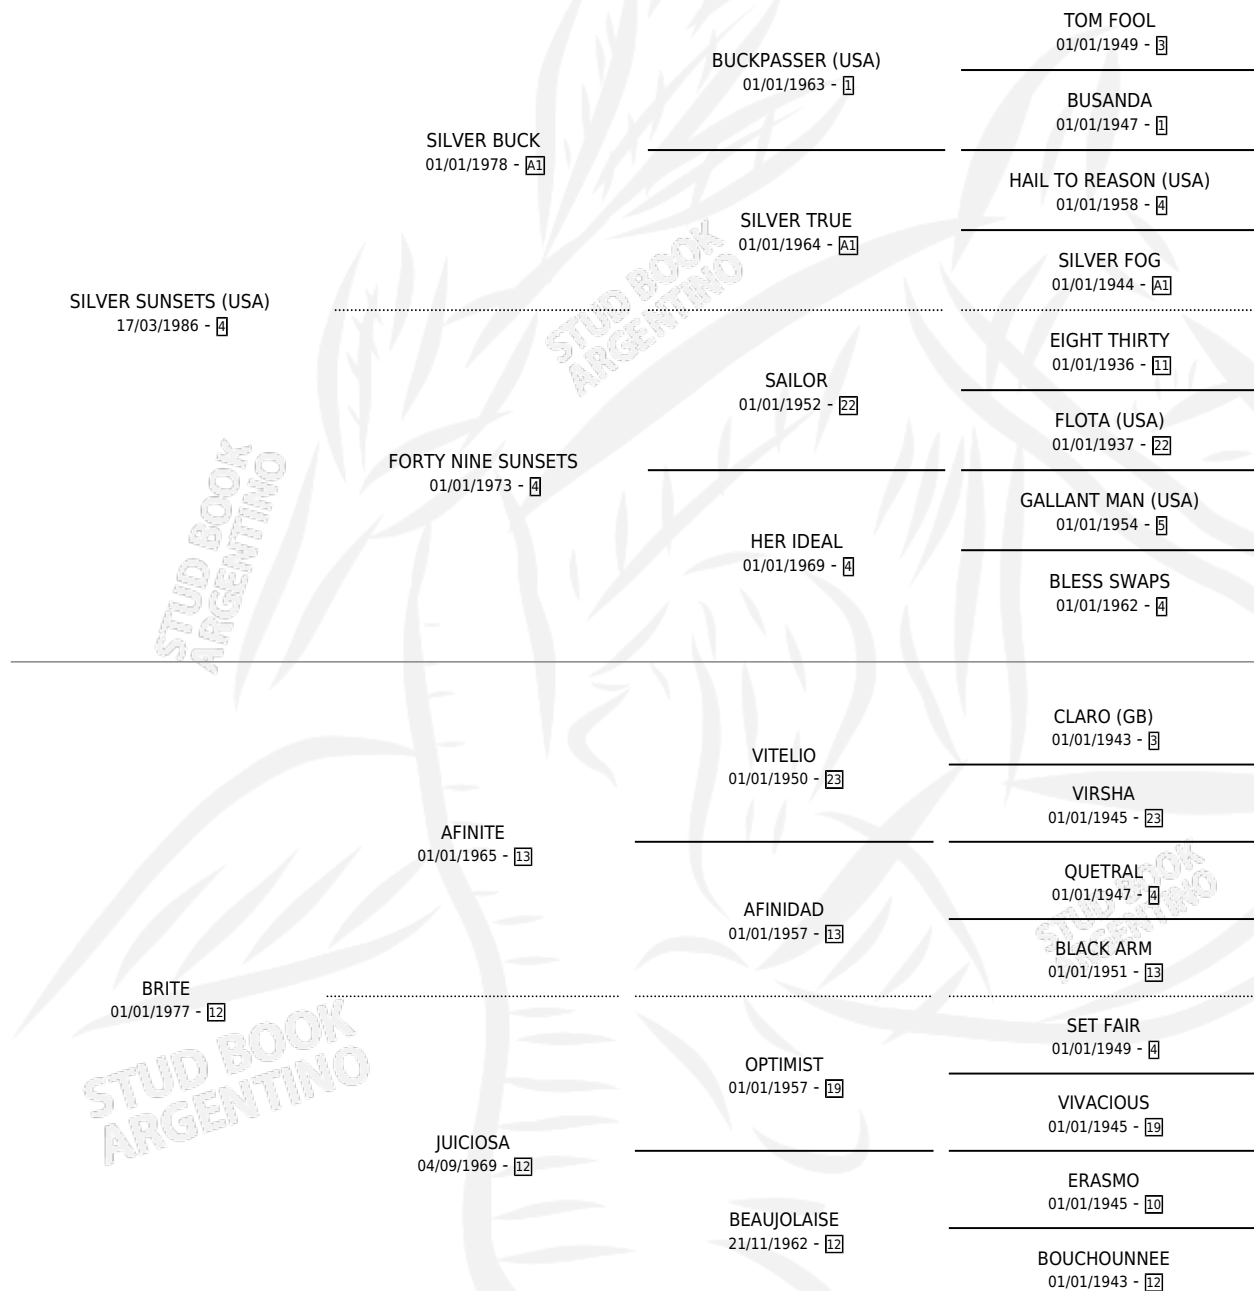

INDIAN SILVERS

por SILVER SUNSETS (USA) y BRITE por AFINITE

Argentina · Hembra · Zaino · SP · 24/10/1992
Familia 12-d · Volumen 34

ESTADO

TIPIFICACIÓN SANGUÍNEA	X
TIPIFICACIÓN POR ADN	X
PASAPORTE	X
IDENTIFICACIÓN POR MICROCHIP	X
REPRODUCTOR	✓

Lugar de nacimiento: Don Luis Toro

Criador: Sin dato

PEDIGREE

CAMPAÑA

Solo carreras oficiales de Argentina

POR EDAD

EDAD	CC	1°	2°	3°	4°	5°	NP	CLC	CLG	CLCG1	CLGG1	IMPORTE	GANANCIA / CC
3 AÑOS	5	0	0	0	0	0	5	0	0	0	0	\$0	\$0
4 AÑOS	3	0	0	0	0	0	3	0	0	0	0	\$0	\$0
TOTALES	8	0	0	0	0	0	8	0	0	0	0	\$0	\$0
%		0.0%	0.0%	0.0%	0.0%	0.0%	100%	0.0%	0.0%	0.0%	0.0%		