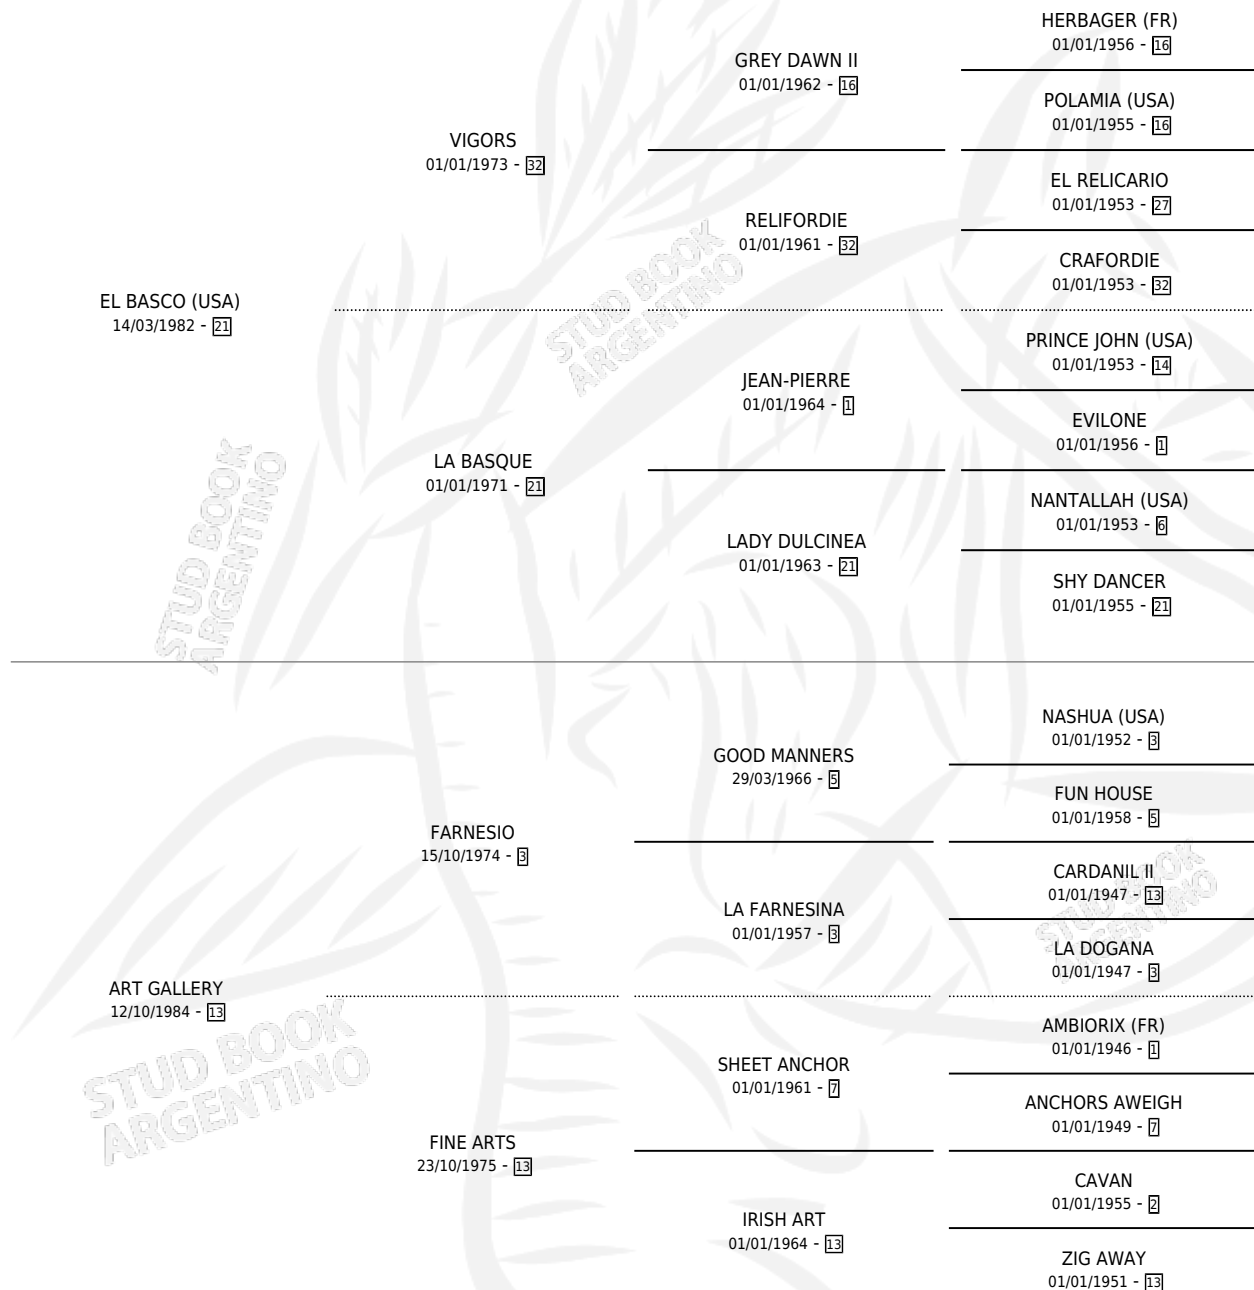

Lugar de nacimiento: San Jose del Socorro

Criador: Sin dato

~

HIJOS

	MACHOS	HEMBRAS
4 NACIERON	2	2
4 CORRIERON	2	2
3 GANARON	1	2
0 GANADORES CL	0 GANADORES GR	0 GANADORES G1

PEDIGREE

CAMPAÑA

Solo carreras oficiales de Argentina