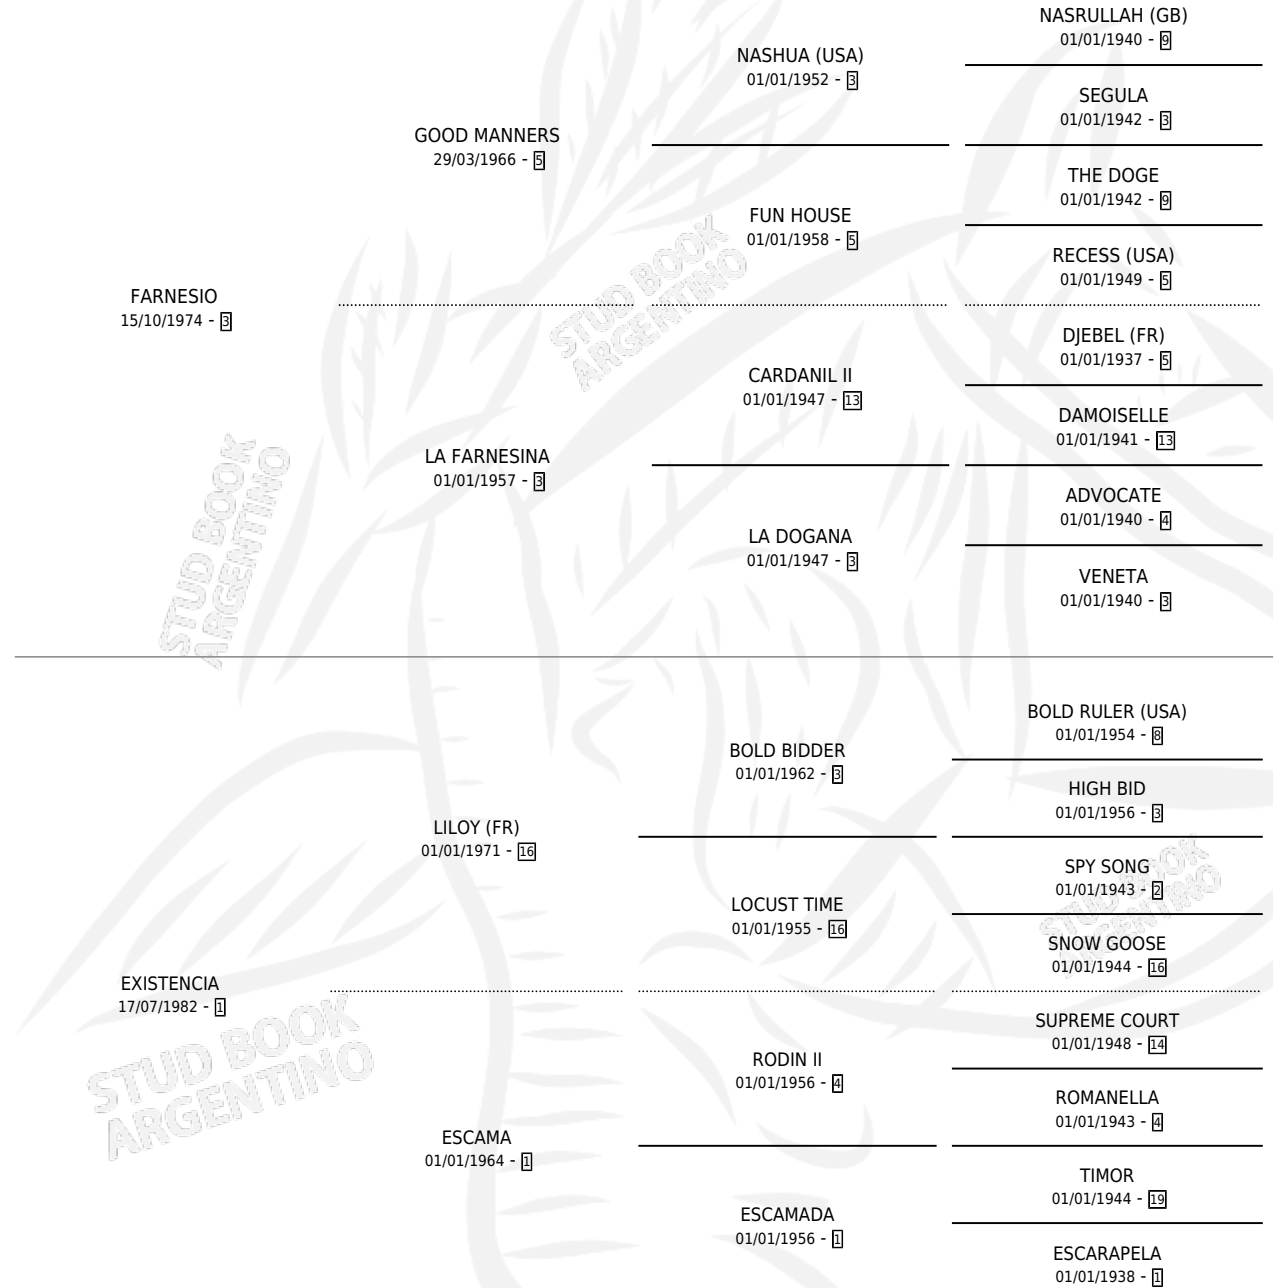

CLASSIC WIND

por FARNESIO y EXISTENCIA por LILOY (FR)

Argentina · Hembra · Zaino · SP · 07/11/1992
Familia 1-e · Volumen 34

ESTADO

TIPIFICACIÓN SANGUÍNEA	✓
TIPIFICACIÓN POR ADN	✓
PASAPORTE	X
IDENTIFICACIÓN POR MICROCHIP	X
REPRODUCTOR	✓

Lugar de nacimiento: Avourneen

Criador: Abolengo

PEDIGREE

CAMPAÑA

Solo carreras oficiales de Argentina

POR EDAD

EDAD	CC	1°	2°	3°	4°	5°	NP	CLC	CLG	CLCG1	CLGG1	IMPORTE	GANANCIA / CC
4 AÑOS	1	0	0	0	0	0	1	0	0	0	0	\$0	\$0
5 AÑOS	4	0	0	0	0	0	4	0	0	0	0	\$0	\$0
TOTALES	5	0	0	0	0	0	5	0	0	0	0	\$0	\$0
%		0.0%	0.0%	0.0%	0.0%	0.0%	100%	0.0%	0.0%	0.0%	0.0%		