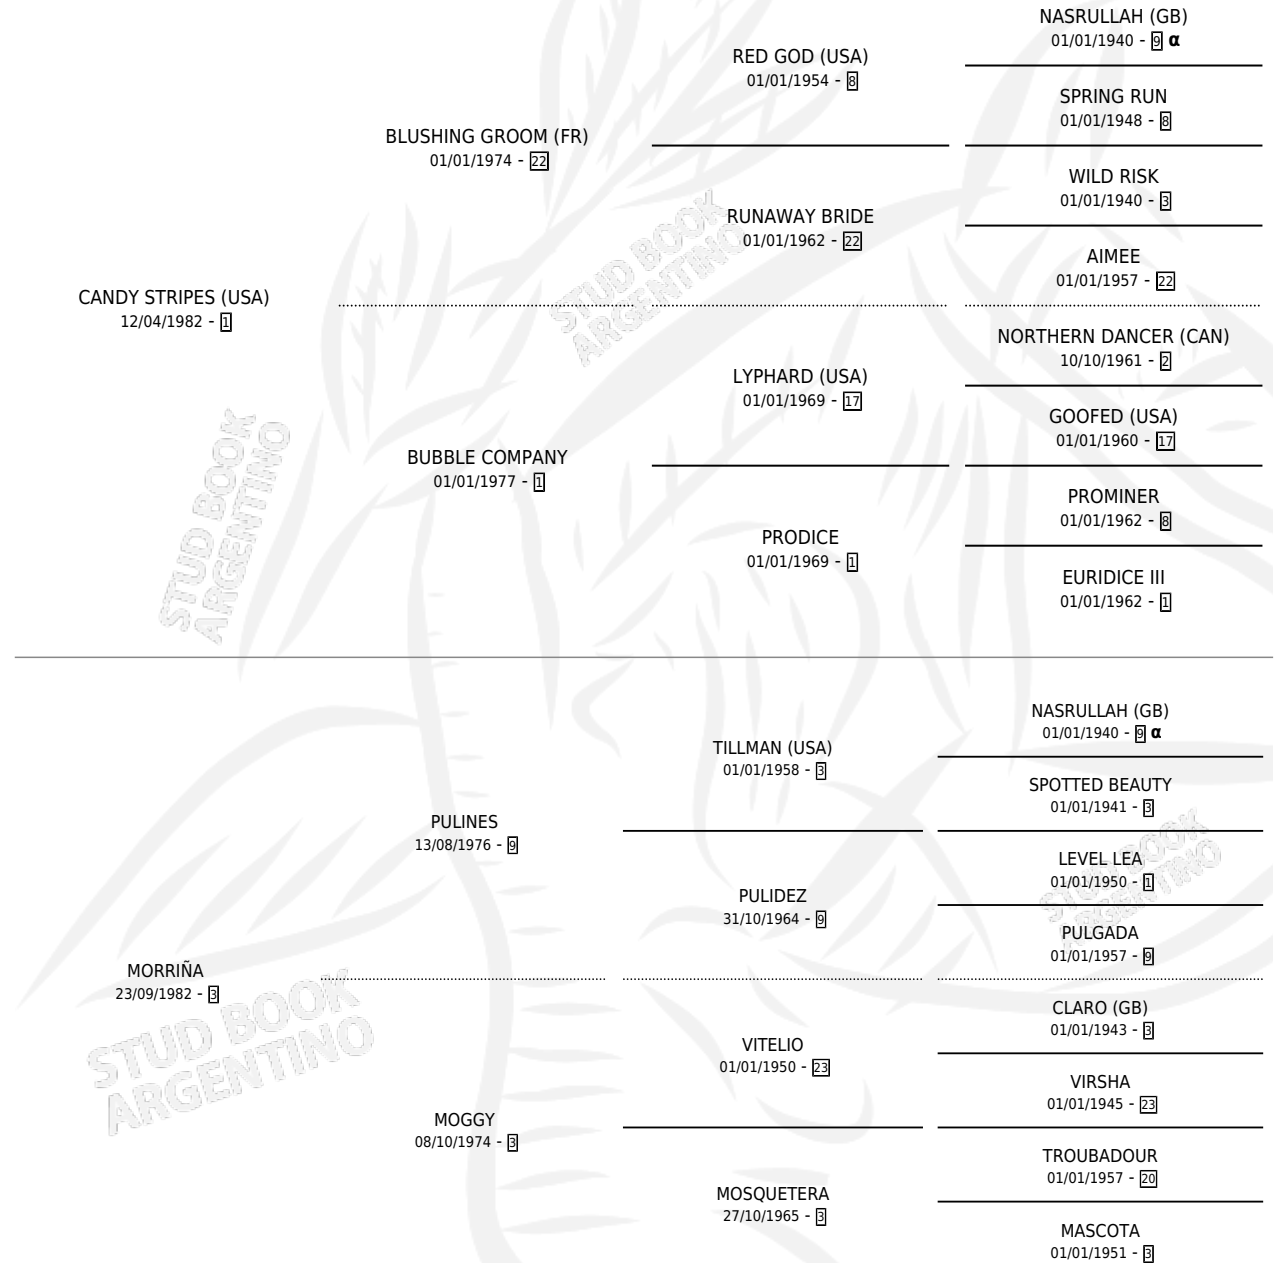

MOREMI

por **CANDY STRIPES (USA)** y **MORRIÑA** por **PULINES**

Argentina · Macho · Zaino Doradillo · SP · 12/11/1992
Familia 3-h · Volumen 34

ESTADO

TIPIFICACIÓN SANGUÍNEA	X
TIPIFICACIÓN POR ADN	X
PASAPORTE	X
IDENTIFICACIÓN POR MICROCHIP	X
REPRODUCTOR	X

Lugar de nacimiento: Avourneen

Criador: Abolengo

PEDIGREE

INBREEDING : α

CAMPAÑA

Solo carreras oficiales de Argentina

POR EDAD

EDAD	CC	1°	2°	3°	4°	5°	NP	CLC	CLG	CLCG1	CLGG1	IMPORTE	GANANCIA / CC
3 AÑOS	2	0	0	0	0	0	2	0	0	0	0	\$0	\$0
TOTALES	2	0	0	0	0	0	2	0	0	0	0	\$0	\$0
%		0.0%	0.0%	0.0%	0.0%	0.0%	100%	0.0%	0.0%	0.0%	0.0%		