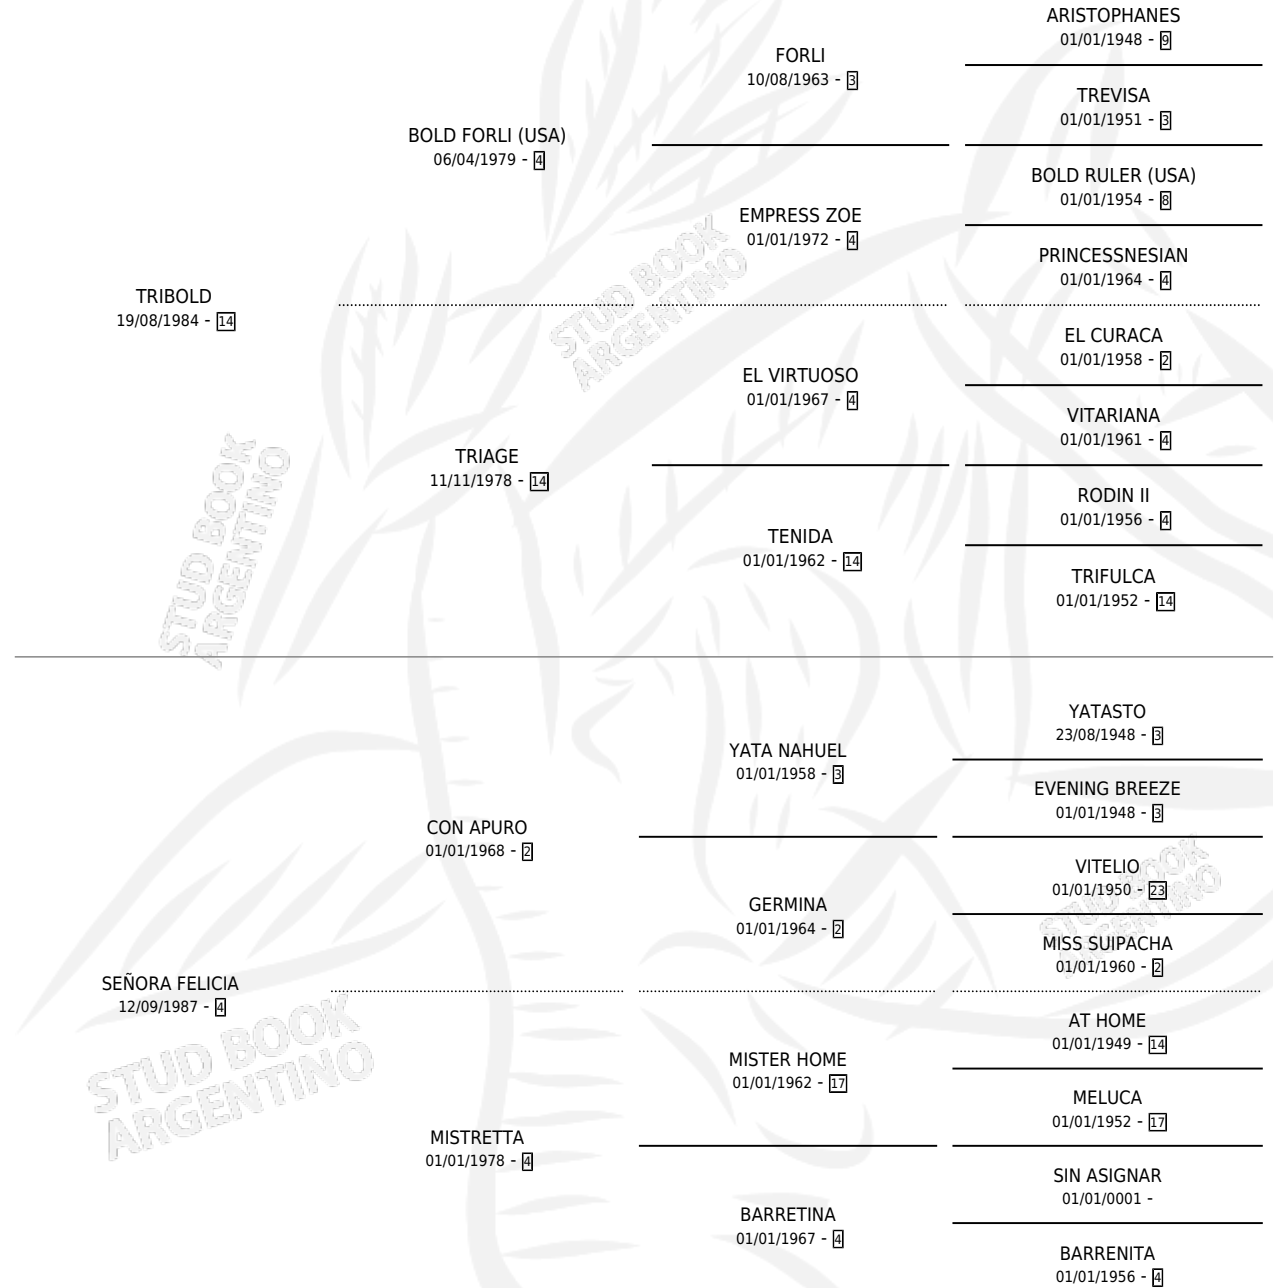

CHELISA

por TRIBOLD y SEÑORA FELICIA por CON APURO

Argentina · Hembra · Zaino · SP · 24/11/1992
Familia 4-p · Volumen 34

ESTADO

TIPIFICACIÓN SANGUÍNEA	X
TIPIFICACIÓN POR ADN	X
PASAPORTE	X
IDENTIFICACIÓN POR MICROCHIP	X
REPRODUCTOR	X

Lugar de nacimiento: Los Pesaos

Criador: Sin dato

PEDIGREE

CHELISA

Datos oficiales del Stud Book Argentino

Documento generado el 10/06/2026

studbook.org.ar