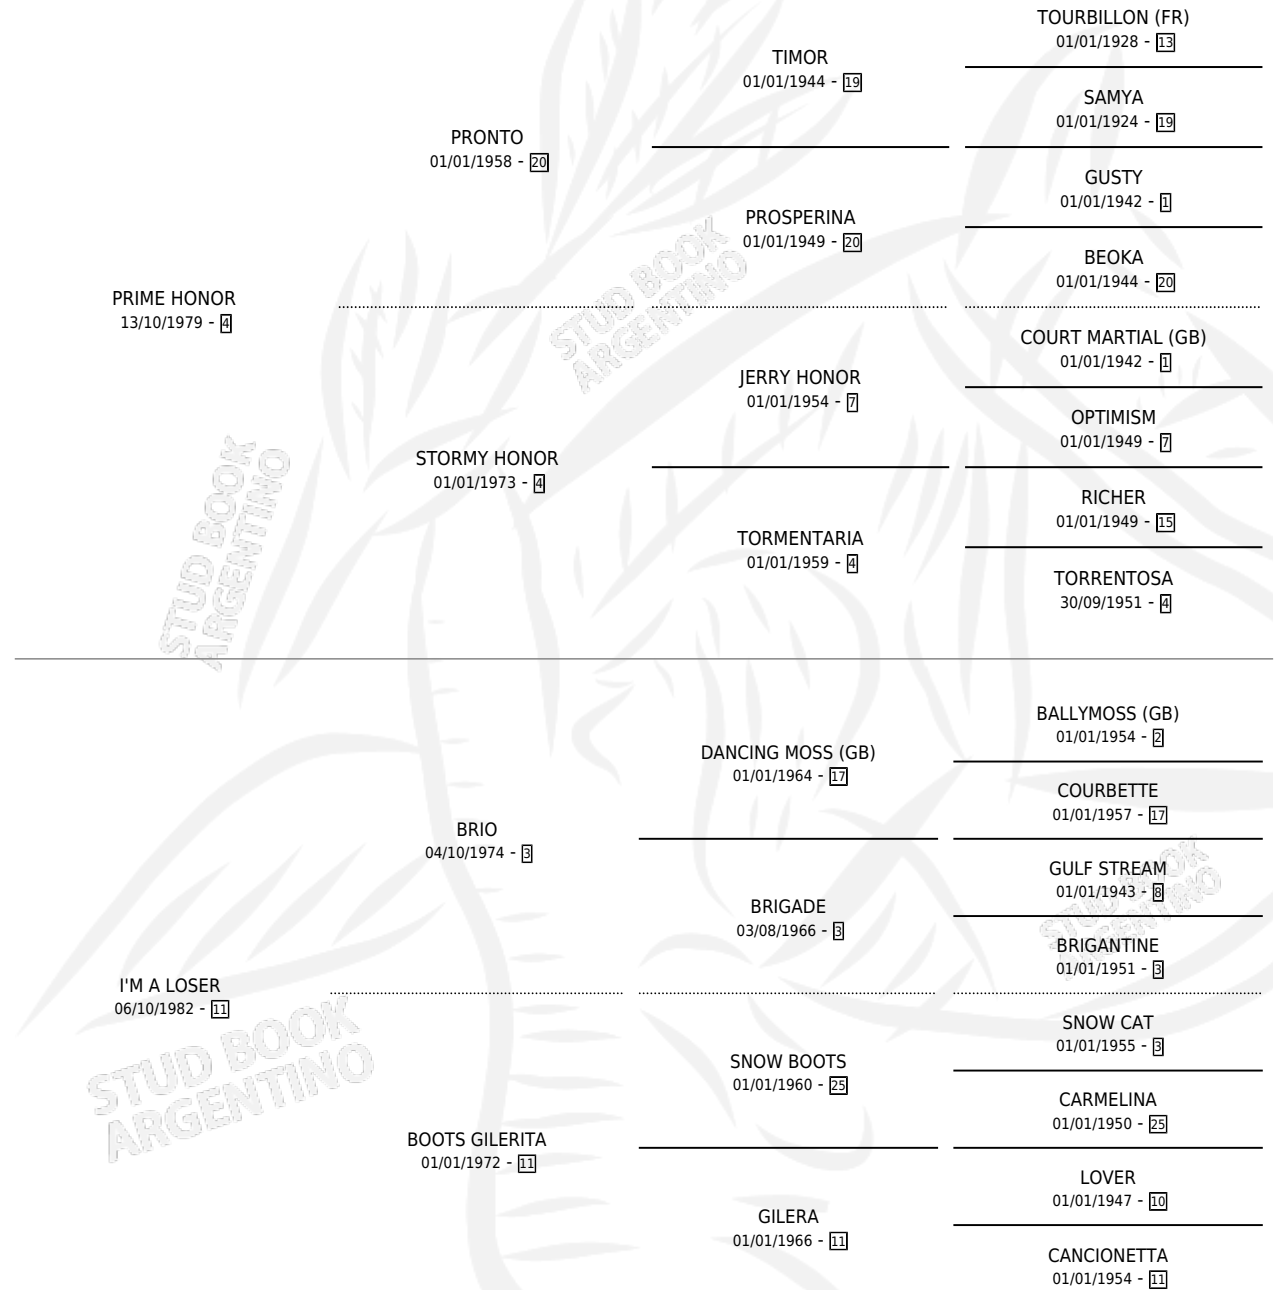

EL PRIMORDIAL

por PRIME HONOR y I'M A LOSER por BRIO

Argentina · Macho · Zaino · SP · 28/10/1992
Familia 11 · Volumen 34

ESTADO

TIPIFICACIÓN SANGUÍNEA	X
TIPIFICACIÓN POR ADN	X
PASAPORTE	X
IDENTIFICACIÓN POR MICROCHIP	X
REPRODUCTOR	X

Lugar de nacimiento: El Paso Del Salado

Criador: Sin dato

PEDIGREE

CAMPAÑA

Solo carreras oficiales de Argentina

POR EDAD

EDAD	CC	1°	2°	3°	4°	5°	NP	CLC	CLG	CLCG1	CLGG1	IMPORTE	GANANCIA / CC
2 AÑOS	1	0	0	0	0	0	1	1	0	0	0	\$0	\$0
3 AÑOS	1	0	0	0	0	0	1	1	0	0	0	\$0	\$0
TOTALES	2	0	0	0	0	0	2	2	0	0	0	\$0	\$0
%		0.0%	0.0%	0.0%	0.0%	0.0%	100%	100%	0.0%	0.0%	0.0%		