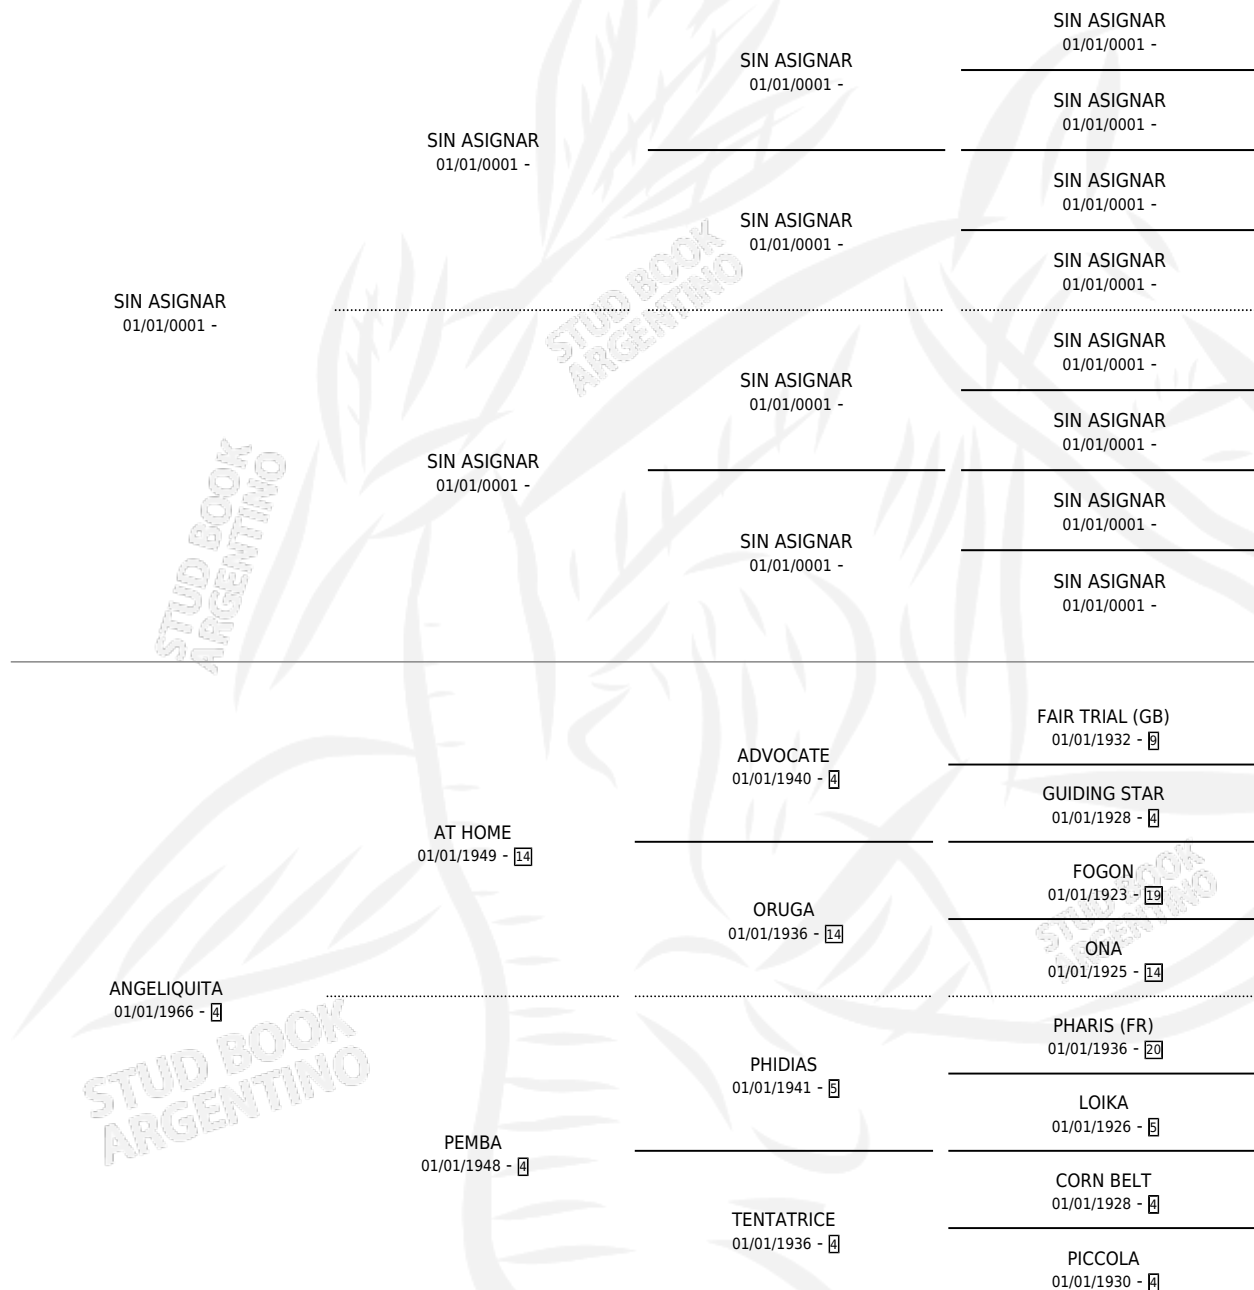

# LA PUEBLERINA

por SIN ASIGNAR y ANGELIQUITA por AT HOME

Argentina · Hembra · Alazan · SP · 01/01/1971  
Familia 4-k · Volumen 27

## ESTADO

TIPIFICACIÓN SANGUÍNEA	X
TIPIFICACIÓN POR ADN	X
PASAPORTE	X
IDENTIFICACIÓN POR MICROCHIP	X
REPRODUCTOR	✓

**Lugar de nacimiento:** Campo particular

**Criador:** Sin dato

~

## HIJOS

	MACHOS	HEMBRAS
4 NACIERON	2	2
1 CORRIERON	1	0

SIN ACTUACIONES

## PEDIGREE

S

mientos 2 / Efectividad 40.00%

PADRILLO	PRODUCTO	CRIADOR	1ER SERVICIO	ÚLTIMO SERVICIO
BIG SAFETY	∅		10/09/1987	10/09/1987
<b>LA PUEBLERINA</b>	∅		09/09/1986	22/11/1986
<b>Datos oficiales del Stud Book Argentino</b>			04/11/1985	29/11/1985
BIG SAFETY	∅			
STALLWOOD studbook.org.ar	ISLEÑO II (M ZD, 12/08/1984) •MURIÓ EL 04/04/1986•	SIN DATO		
BIG SAFETY	LANZAFUEGO (M Z, 05/10/1985)	SIN DATO		