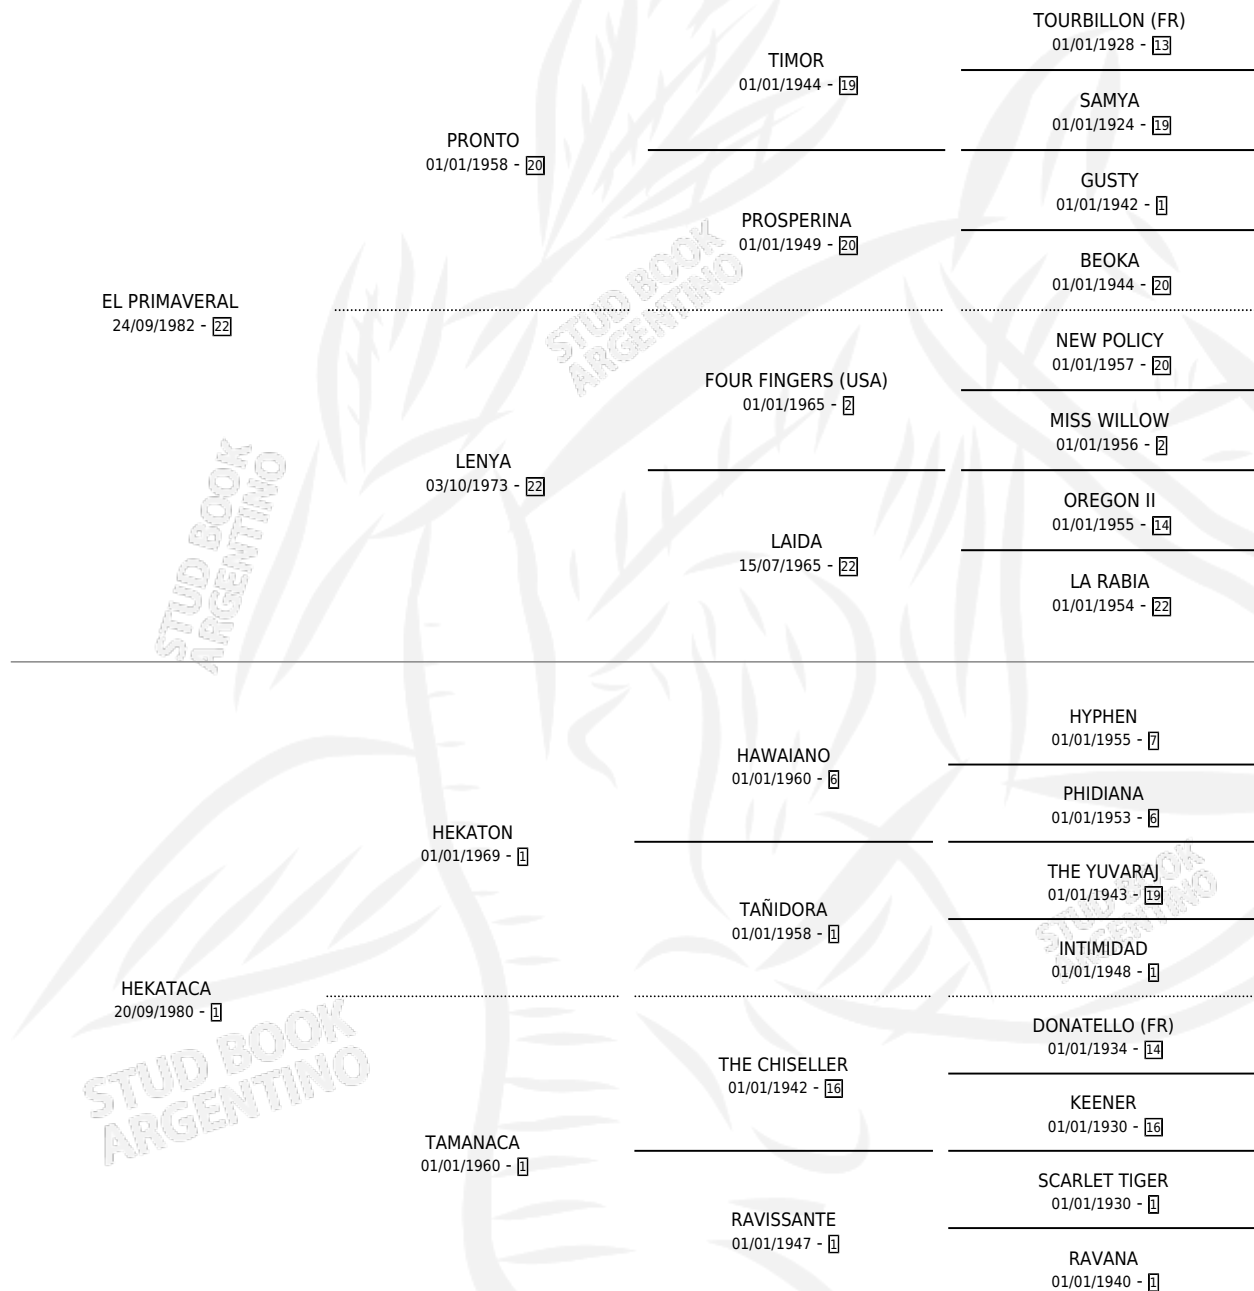

HEKAVERAL

por EL PRIMAVERAL y HEKATACA por HEKATON

Argentina · Macho · Zaino Doradillo · SP · 15/11/1992
Familia 1-w · Volumen 34

ESTADO

TIPIFICACIÓN SANGUÍNEA	X
TIPIFICACIÓN POR ADN	X
PASAPORTE	X
IDENTIFICACIÓN POR MICROCHIP	X
REPRODUCTOR	X

Lugar de nacimiento: Rita Santa

Criador: Sin dato

PEDIGREE