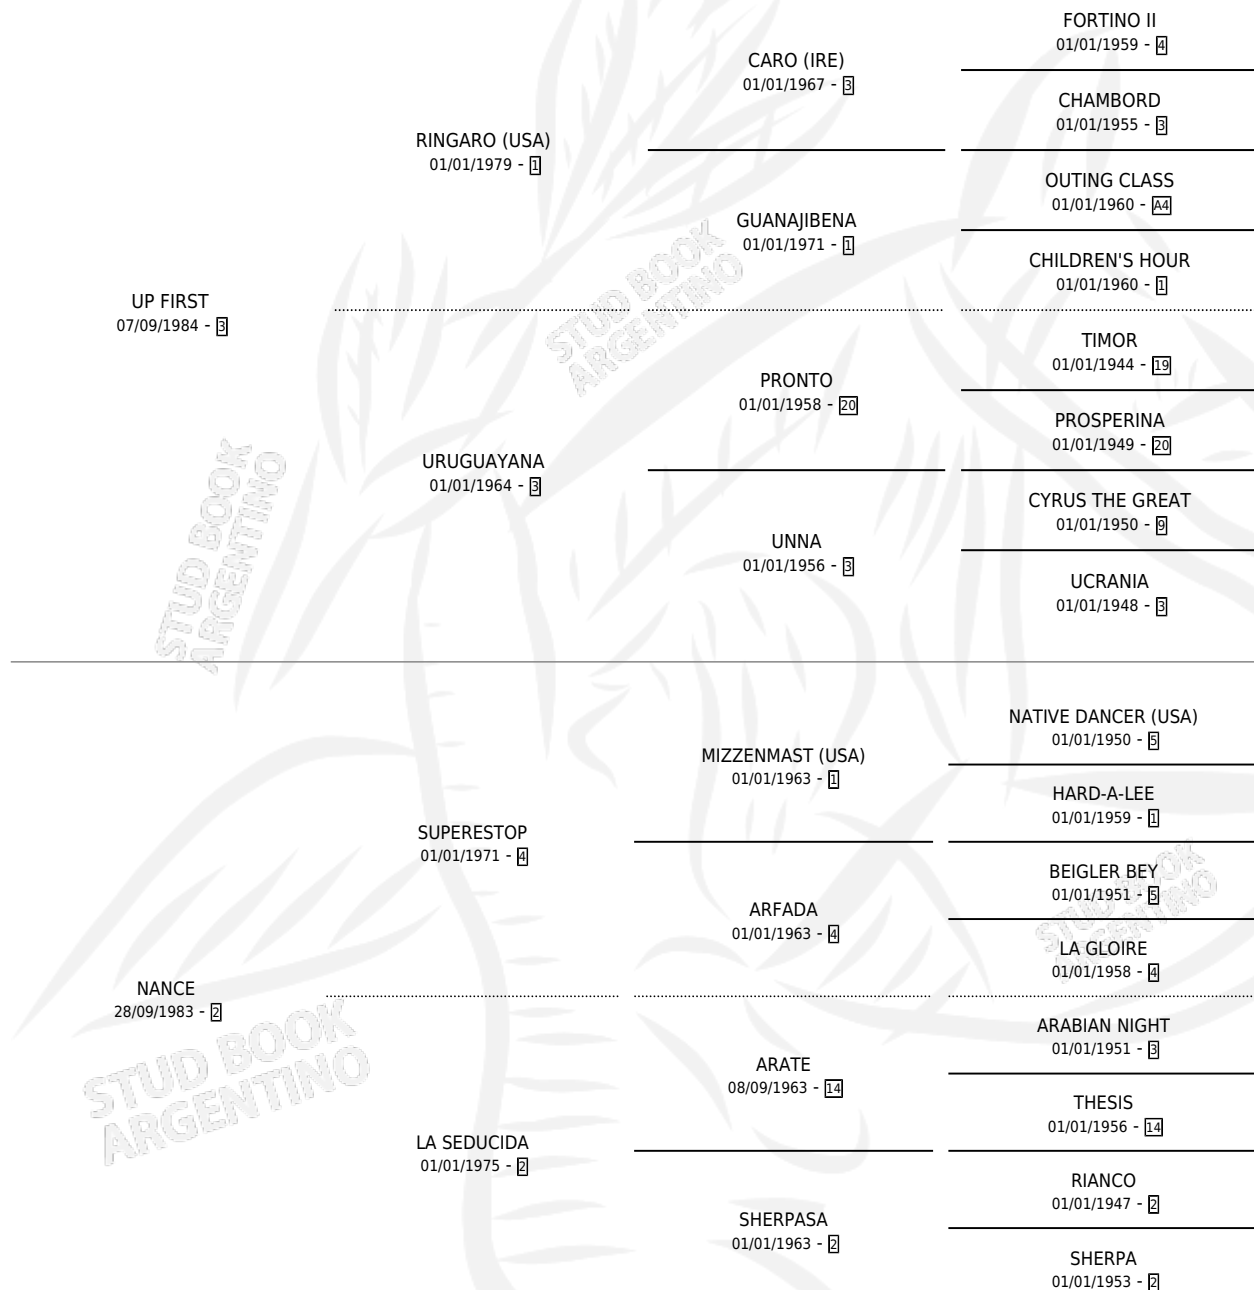

NEVADA FIRST

por UP FIRST y NANCE por SUPERESTOP

Argentina · Hembra · Tordillo · SP · 27/10/1992
Familia 2-u · Volumen 34

ESTADO

TIPIFICACIÓN SANGUÍNEA	✓
TIPIFICACIÓN POR ADN	✓
PASAPORTE	X
IDENTIFICACIÓN POR MICROCHIP	X
REPRODUCTOR	✓

Lugar de nacimiento: Tattersall
Criador: Haras Fortin Del Sueño Srl

~

HIJOS

	MACHOS	HEMBRAS
8 NACIERON	3	5
4 CORRIERON	2	2
2 GANARON	1	1
0 GANADORES CL	0 GANADORES GR	0 GANADORES G1

PEDIGREE

CAMPAÑA

Solo carreras oficiales de Argentina