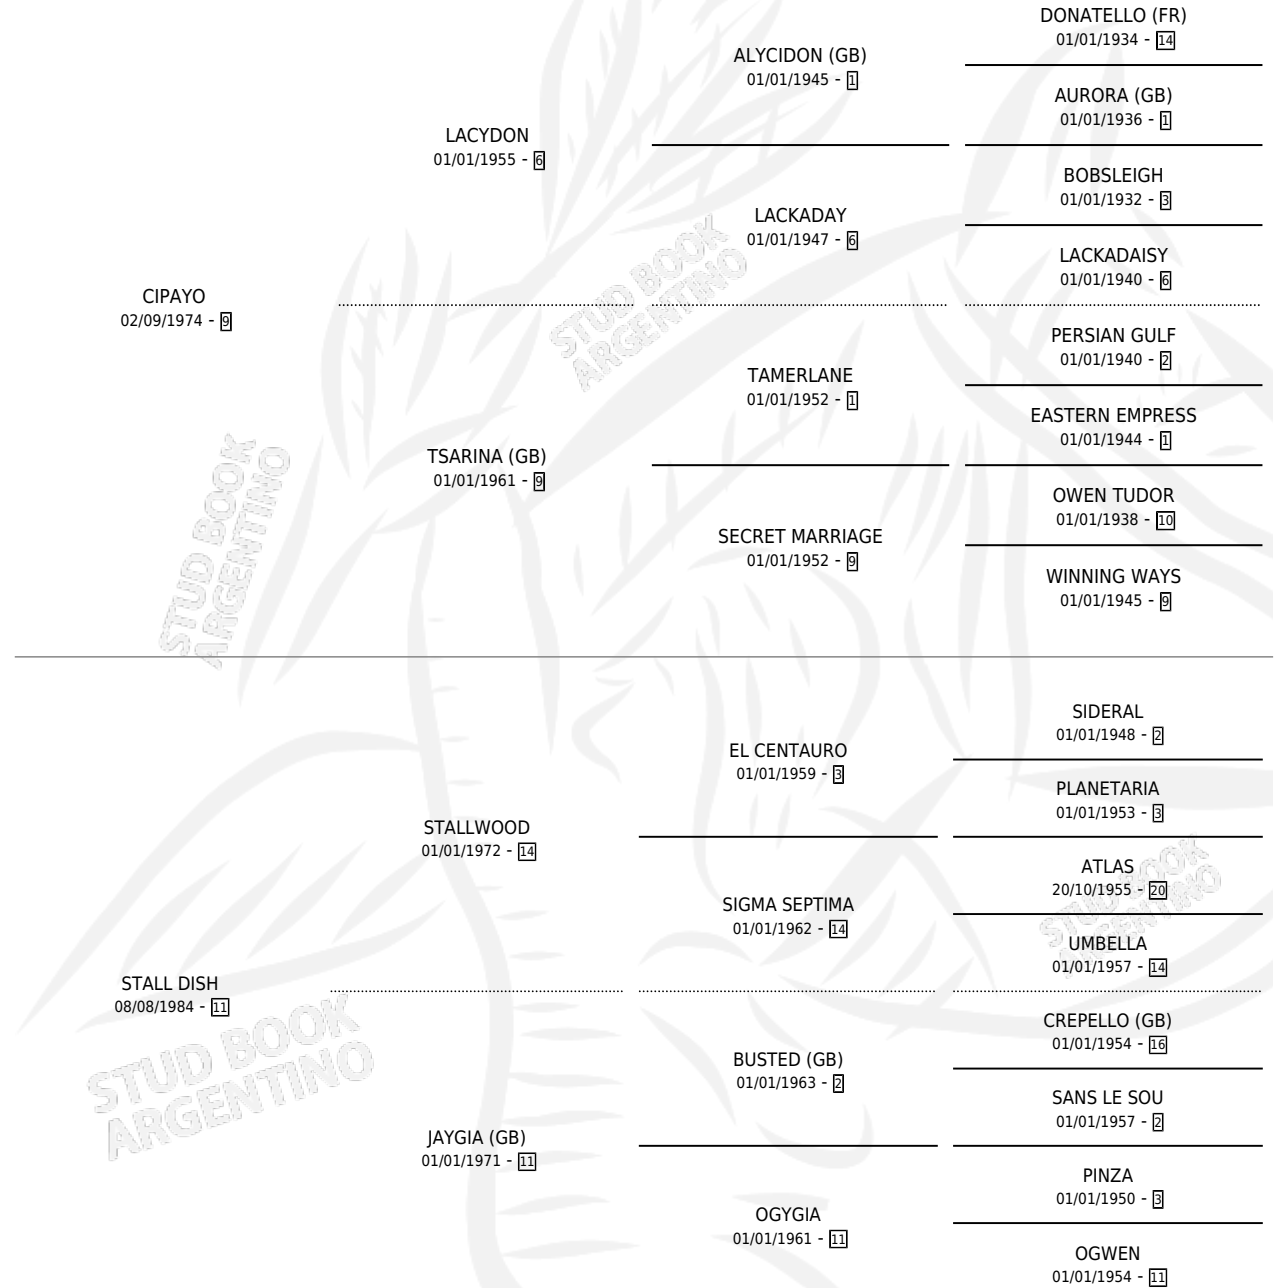

QUE CIRUJA

por CIPAYO y STALL DISH por STALLWOOD

Argentina · Hembra · Alazan · SP · 08/11/1992
Familia 11-f · Volumen 34

ESTADO

TIPIFICACIÓN SANGUÍNEA	✓
TIPIFICACIÓN POR ADN	✓
PASAPORTE	X
IDENTIFICACIÓN POR MICROCHIP	X
REPRODUCTOR	✓

Lugar de nacimiento: Tattersall

Criador: Tattersall

~

HIJOS

	MACHOS	HEMBRAS
3 NACIERON	2	1
1 CORRIERON	1	0
1 GANARON	1	0
0 GANADORES CL	0 GANADORES GR	0 GANADORES G1

PEDIGREE