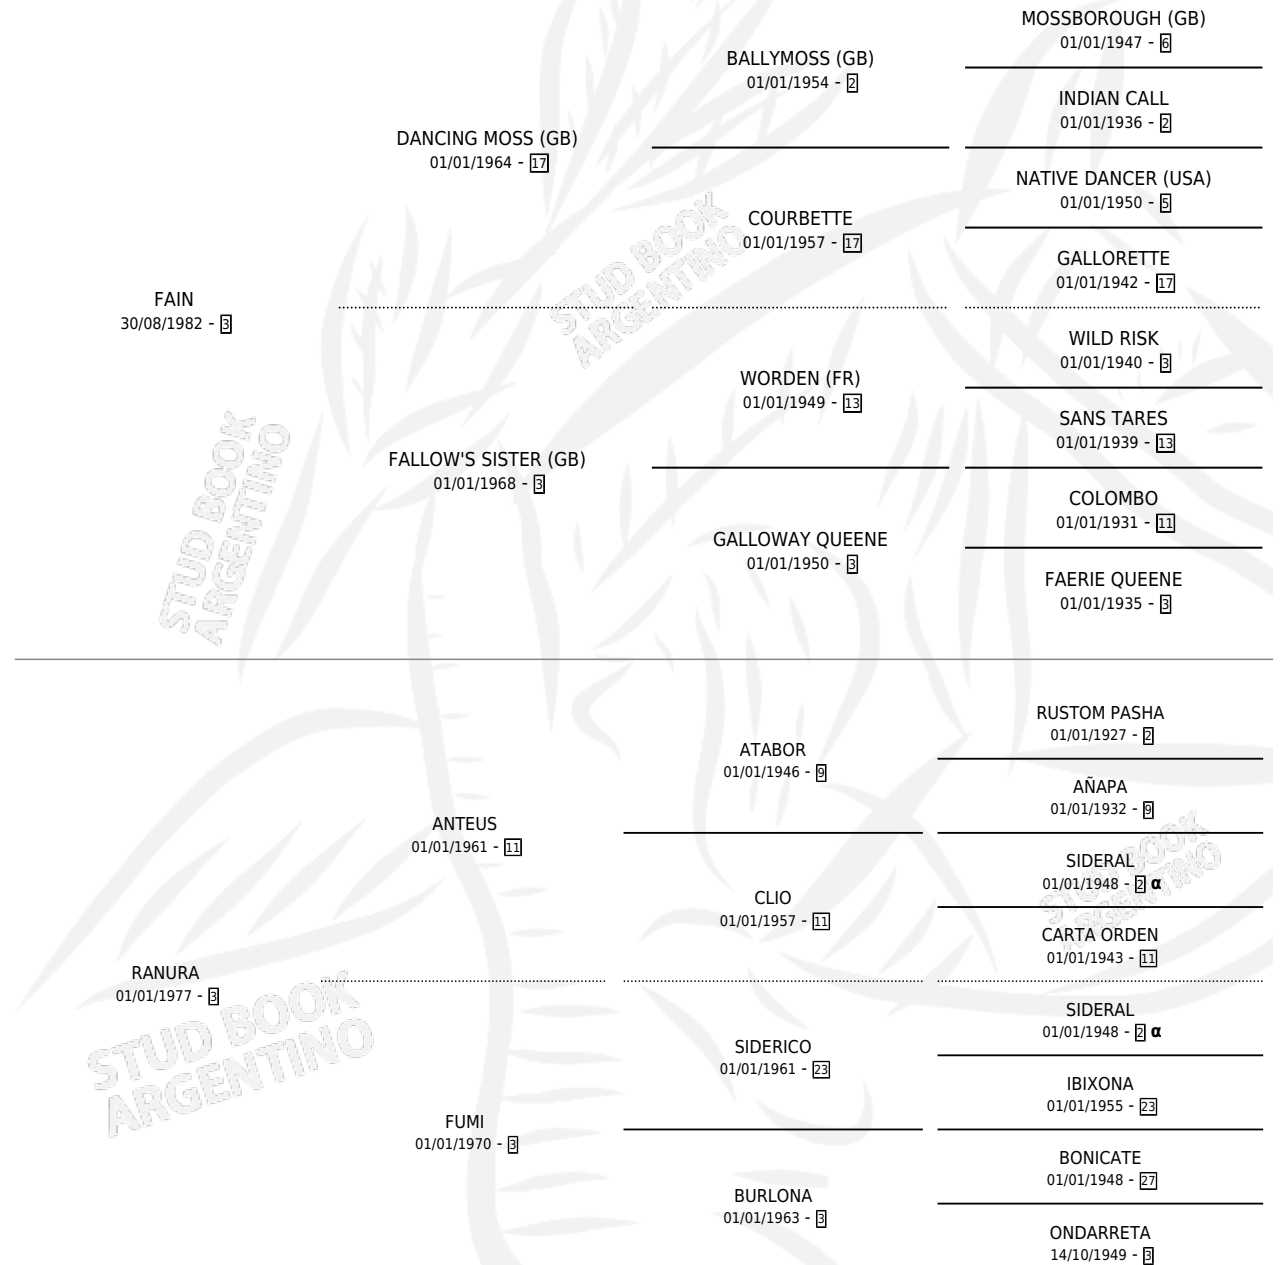

EL NAFTERO

por FAIN y RANURA por ANTEUS

Argentina · Macho · Zaino · SP · 10/11/1992
Familia 3-h · Volumen 34

ESTADO

TIPIFICACIÓN SANGUÍNEA	X
TIPIFICACIÓN POR ADN	X
PASAPORTE	X
IDENTIFICACIÓN POR MICROCHIP	X
REPRODUCTOR	X

Lugar de nacimiento: Franmar

Criador: Sin dato

PEDIGREE

INBREEDING : α

EL NAFTERO

Datos oficiales del Stud Book Argentino

Documento generado el 11/05/2026

studbook.org.ar