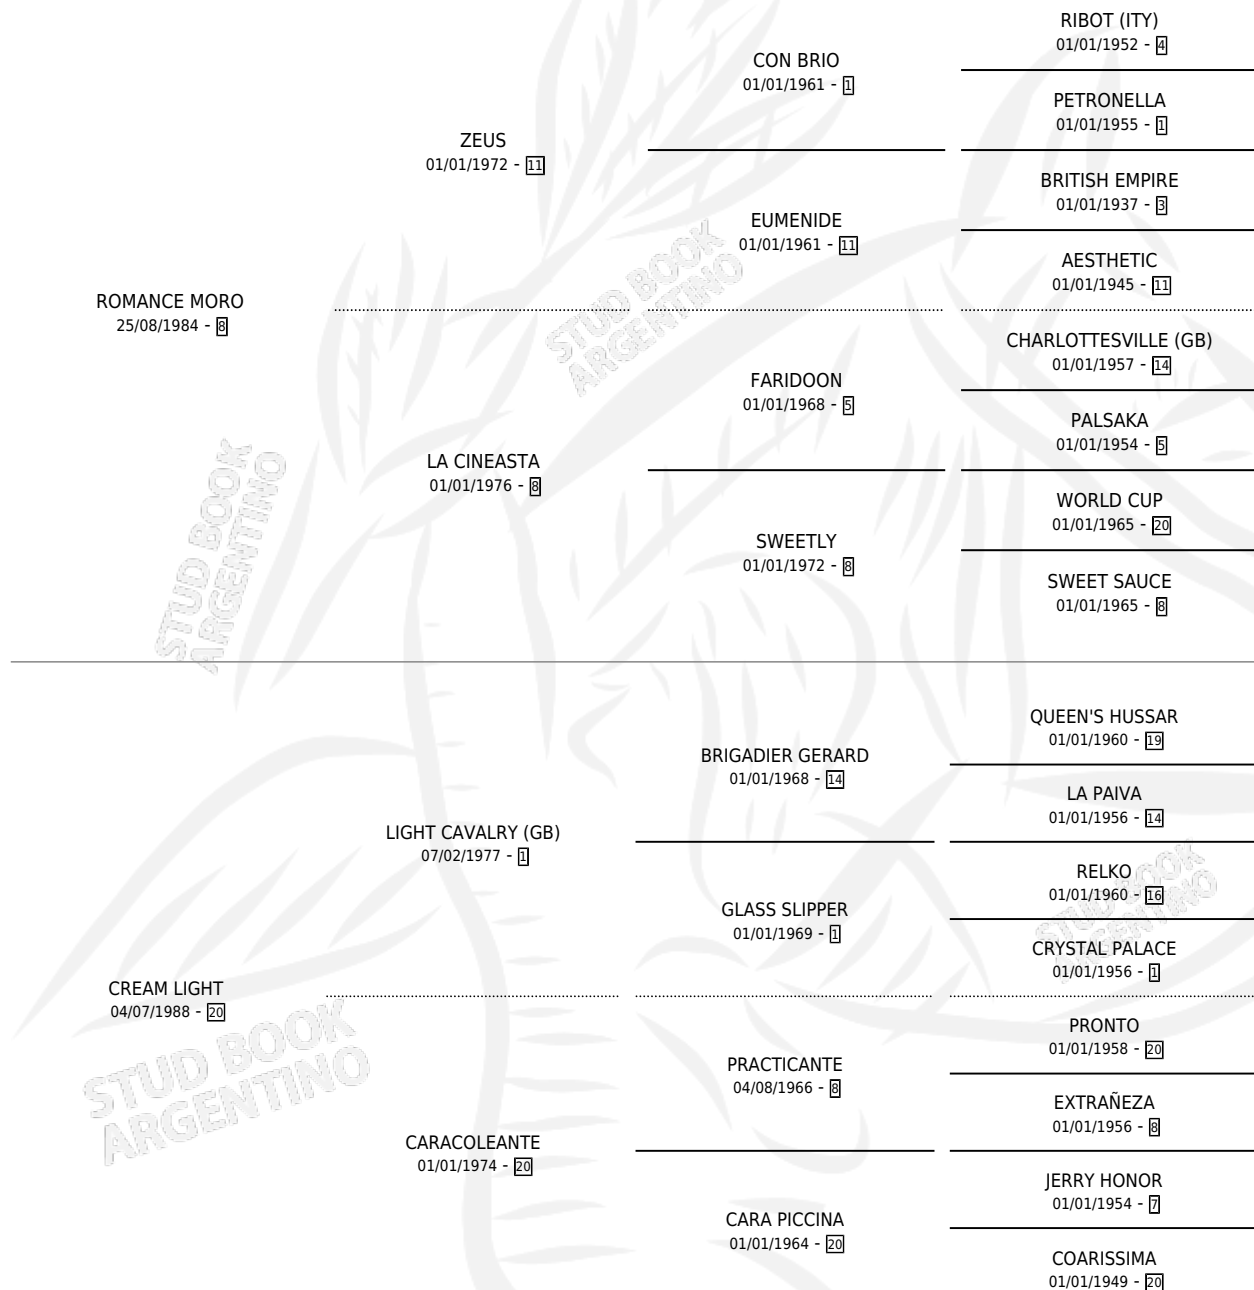

APASIONADA MORA

por ROMANCE MORO y CREAM LIGHT por LIGHT CAVALRY (GB)

Argentina · Hembra · Zaino · SP · 20/10/1992
Familia 20-a · Volumen 34

ESTADO

TIPIFICACIÓN SANGUÍNEA	X
TIPIFICACIÓN POR ADN	X
PASAPORTE	X
IDENTIFICACIÓN POR MICROCHIP	X
REPRODUCTOR	X

Lugar de nacimiento: Los Moros
Criador: Juri Jose

PEDIGREE

CAMPAÑA

Solo carreras oficiales de Argentina

POR EDAD

EDAD	CC	1°	2°	3°	4°	5°	NP	CLC	CLG	CLCG1	CLGG1	IMPORTE	GANANCIA / CC
2 AÑOS	1	0	0	0	0	0	1	0	0	0	0	\$0	\$0
3 AÑOS	4	0	0	1	1	1	1	0	0	0	0	\$1,252	\$313
4 AÑOS	5	0	1	0	0	0	4	0	0	0	0	\$1,560	\$312
5 AÑOS	1	0	0	0	0	0	1	0	0	0	0	\$0	\$0
TOTALES	11	0	1	1	1	1	7	0	0	0	0	\$2,812	\$256
%		0.0%	9.1%	9.1%	9.1%	9.1%	63.6%	0.0%	0.0%	0.0%	0.0%		

Placés en San Isidro y Palermo en 11 carreras disputadas.

POR DISTANCIA

HIPODROMO	CC	1°	2°	3°	4°	5°	NP	CLC	CLG	CLCG1	CLGG1	IMPORTE
PALERMO	5	0	0	1	1	0	3	0	0	0	0	\$976
1200 MTS	1	0	0	0	0	0	1	0	0	0	0	\$0
1000 MTS	3	0	0	1	1	0	1	0	0	0	0	\$976
1100 MTS	1	0	0	0	0	0	1	0	0	0	0	\$0
SAN ISIDRO	6	0	1	0	0	1	4	0	0	0	0	\$1,836
1000 MTS	5	0	1	0	0	0	4	0	0	0	0	\$1,560
1100 MTS	1	0	0	0	0	1	0	0	0	0	0	\$276