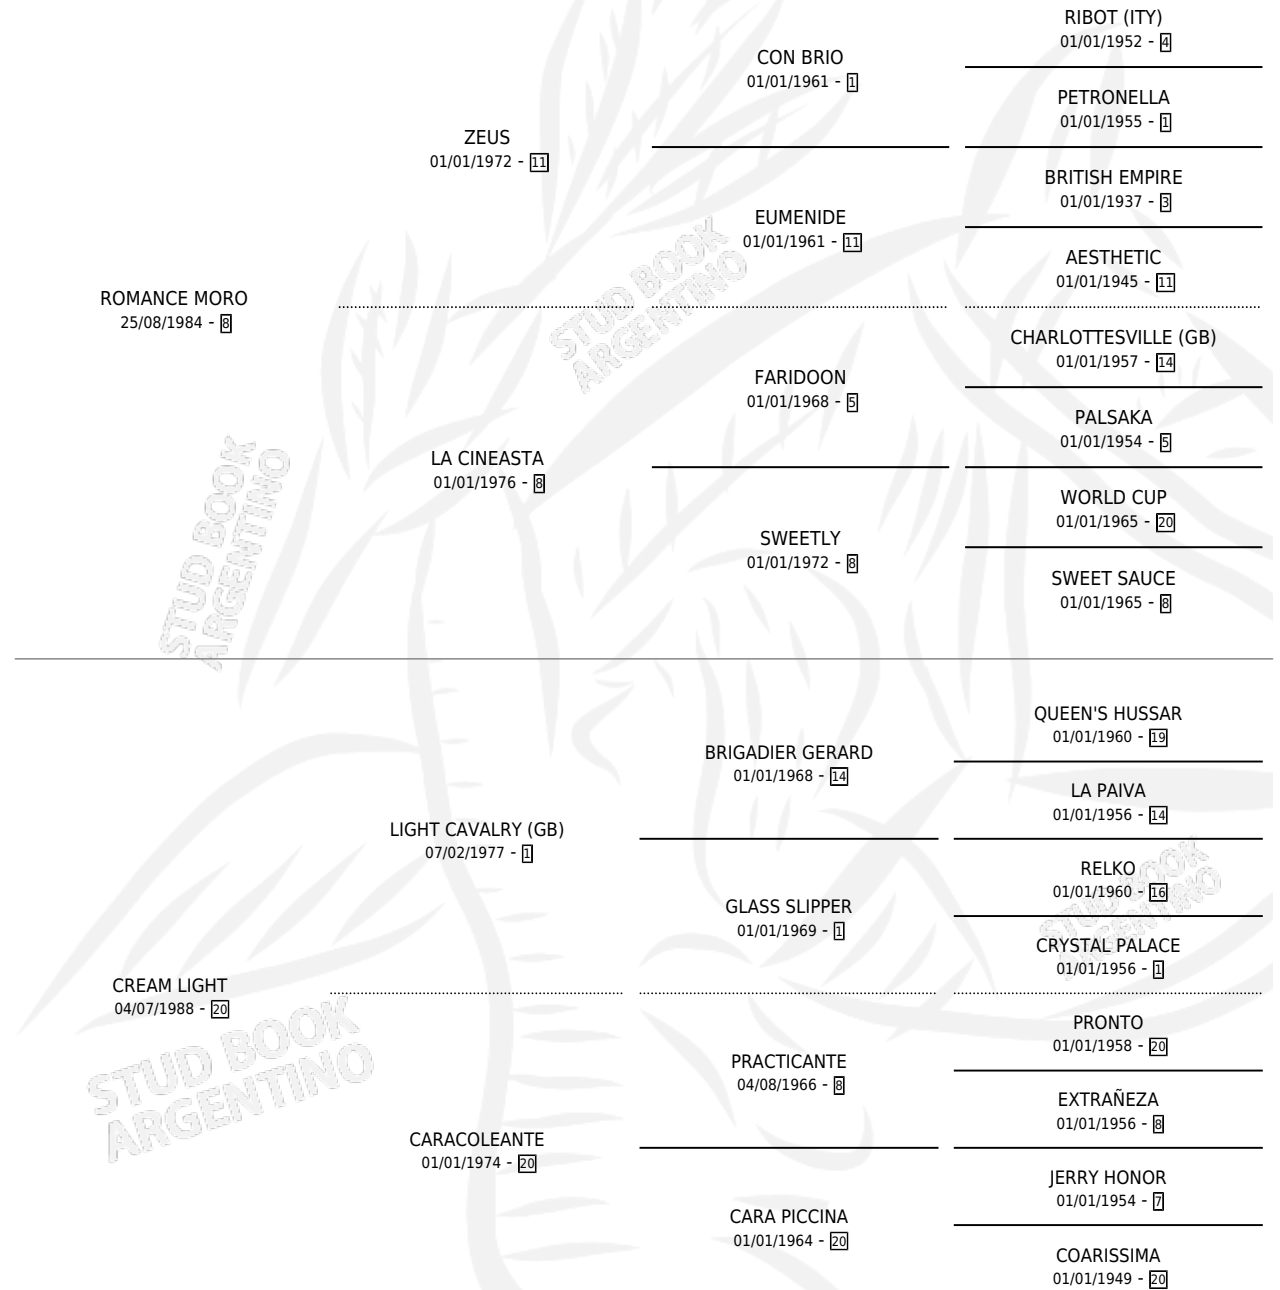

APASIONADA MORA

por ROMANCE MORO y CREAM LIGHT por LIGHT CAVALRY (GB)

Argentina · Hembra · Zaino · SP · 20/10/1992
Familia 20-a · Volumen 34

ESTADO

TIPIFICACIÓN SANGUÍNEA	X
TIPIFICACIÓN POR ADN	X
PASAPORTE	X
IDENTIFICACIÓN POR MICROCHIP	X
REPRODUCTOR	X

Lugar de nacimiento: Los Moros

Criador: Juri Jose

PEDIGREE

CAMPAÑA

Solo carreras oficiales de Argentina

POR EDAD

EDAD	CC	1°	2°	3°	4°	5°	NP	CLC	CLG	CLCG1	CLGG1	IMPORTE	GANANCIA / CC
2 AÑOS	1	0	0	0	0	0	1	0	0	0	0	\$0	\$0
3 AÑOS	4	0	0	1	1	1	1	0	0	0	0	\$1,252	\$313
4 AÑOS	5	0	1	0	0	0	4	0	0	0	0	\$1,560	\$312
5 AÑOS	1	0	0	0	0	0	1	0	0	0	0	\$0	\$0
TOTALES	11	0	1	1	1	1	7	0	0	0	0	\$2,812	\$256
%		0.0%	9.1%	9.1%	9.1%	9.1%	63.6%	0.0%	0.0%	0.0%	0.0%		

Placés en San Isidro y Palermo en 11 carreras disputadas.

POR DISTANCIA

HIPODROMO	CC	1°	2°	3°	4°	5°	NP	CLC	CLG	CLCG1	CLGG1	IMPORTE
PALERMO	5	0	0	1	1	0	3	0	0	0	0	\$976
1200 MTS	1	0	0	0	0	0	1	0	0	0	0	\$0
1000 MTS	3	0	0	1	1	0	1	0	0	0	0	\$976
1100 MTS	1	0	0	0	0	0	1	0	0	0	0	\$0
SAN ISIDRO	6	0	1	0	0	1	4	0	0	0	0	\$1,836
1000 MTS	5	0	1	0	0	0	4	0	0	0	0	\$1,560
1100 MTS	1	0	0	0	0	1	0	0	0	0	0	\$276