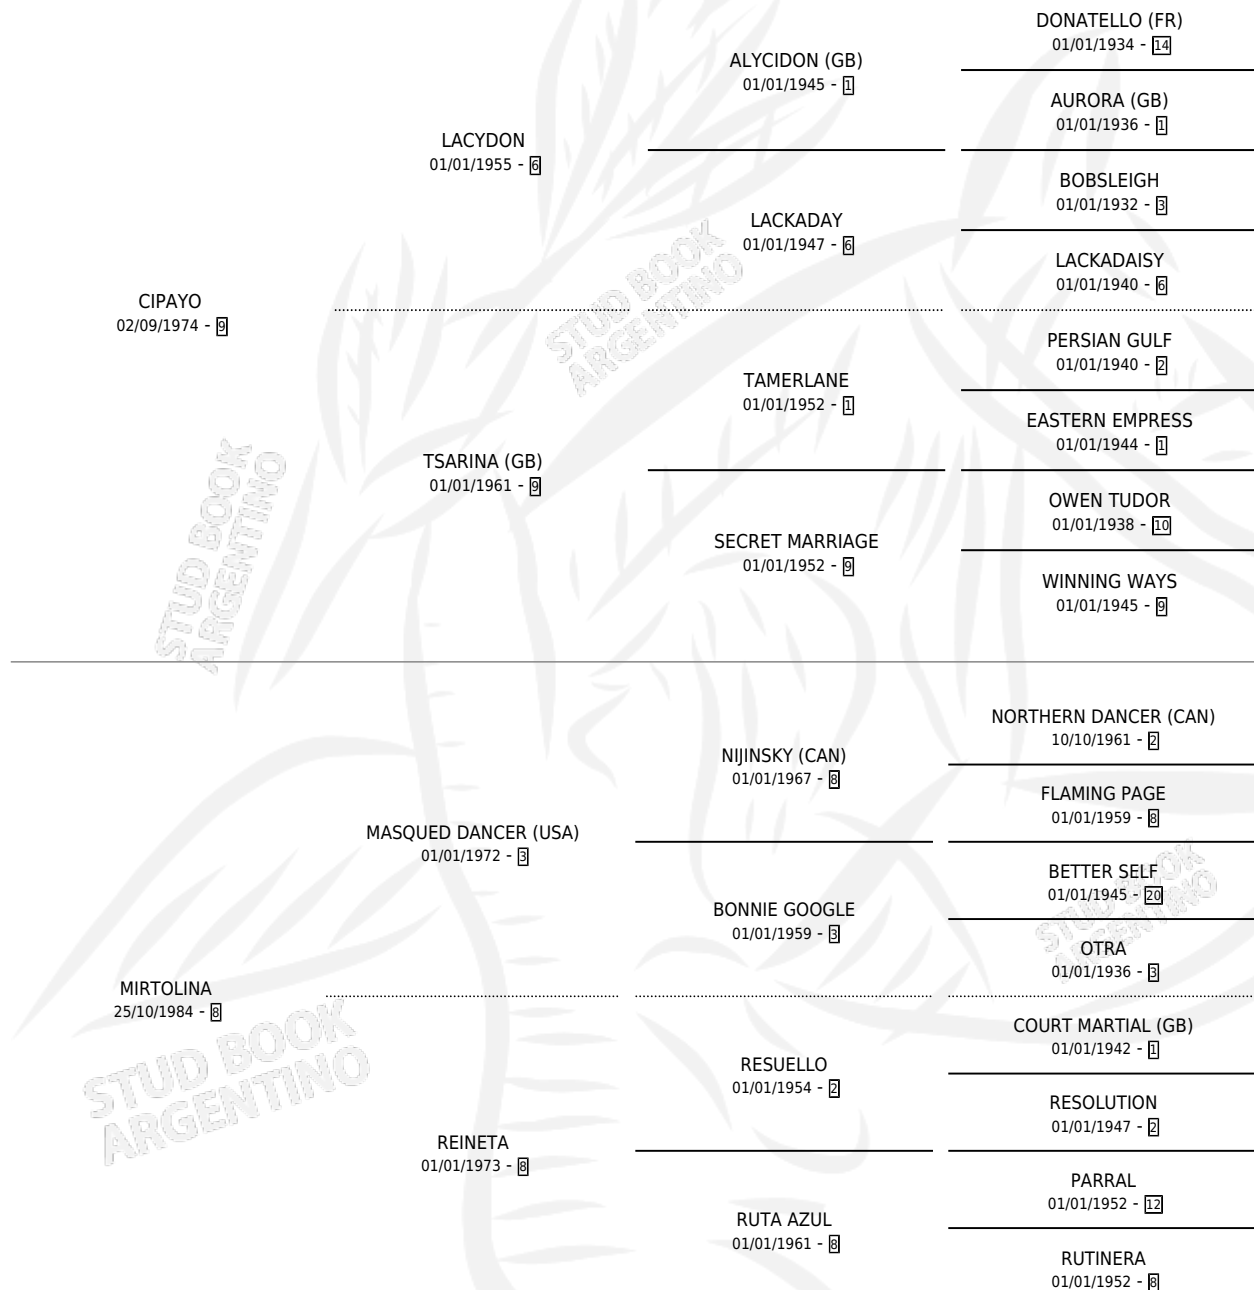

PALACE BABY

por CIPAYO y MIRTOLINA por MASQUED DANCER (USA)

Argentina · Hembra · Zaino · SP · 11/11/1992
Familia 8-g · Volumen 34

ESTADO

TIPIFICACIÓN SANGUÍNEA	✓
TIPIFICACIÓN POR ADN	✓
PASAPORTE	X
IDENTIFICACIÓN POR MICROCHIP	X
REPRODUCTOR	✓

Lugar de nacimiento: Los Cesares

Criador: Los Cesares

~

HIJOS

	MACHOS	HEMBRAS
5 NACIERON	1	4
3 CORRIERON	1	2
2 GANARON	1	1
0 GANADORES CL	0 GANADORES GR	0 GANADORES G1

PEDIGREE

S

cimientos 5 / Efectividad 38.46%

PADRILLO	PRODUCTO	CRIADOR	1ER SERVICIO	ÚLTIMO SERVICIO
BAT RUIZERO	∅		10/08/2008	22/11/2008
PALACE BABY	∅		17/08/2007	23/11/2007
ELMAYER (USA)	∅		30/10/2006	05/12/2006
ELMAYER (USA)	LA PASADORA (H ZD, 21/09/2006)	LOS CESARES	09/10/2005	09/10/2005
ELMAYER (USA)	∅		04/11/2004	04/11/2004
ELMAYER (USA)	LA TABULADA (H Z, 20/10/2004)	LOS CESARES	25/08/2003	06/11/2003
ELMAYER (USA)	ESQUINADA (H AT, 14/08/2003)	LOS CESARES	28/08/2002	05/09/2002
ELMAYER (USA)	∅		17/09/2001	17/09/2001
SCISSOR SHARP (USA)	∅		17/08/2000	22/11/2000
SCISSOR SHARP (USA)	TABULADO (M Z, 08/08/2000)	LOS CESARES	02/09/1999	04/09/1999
OVER LOVE (USA)	∅		03/09/1998	10/11/1998
BAT ATICO	∅		19/09/1997	21/11/1997
SCISSOR SHARP (USA)	CAJONERA (H Z, 05/09/1997)	LOS CESARES	16/08/1996	27/09/1996