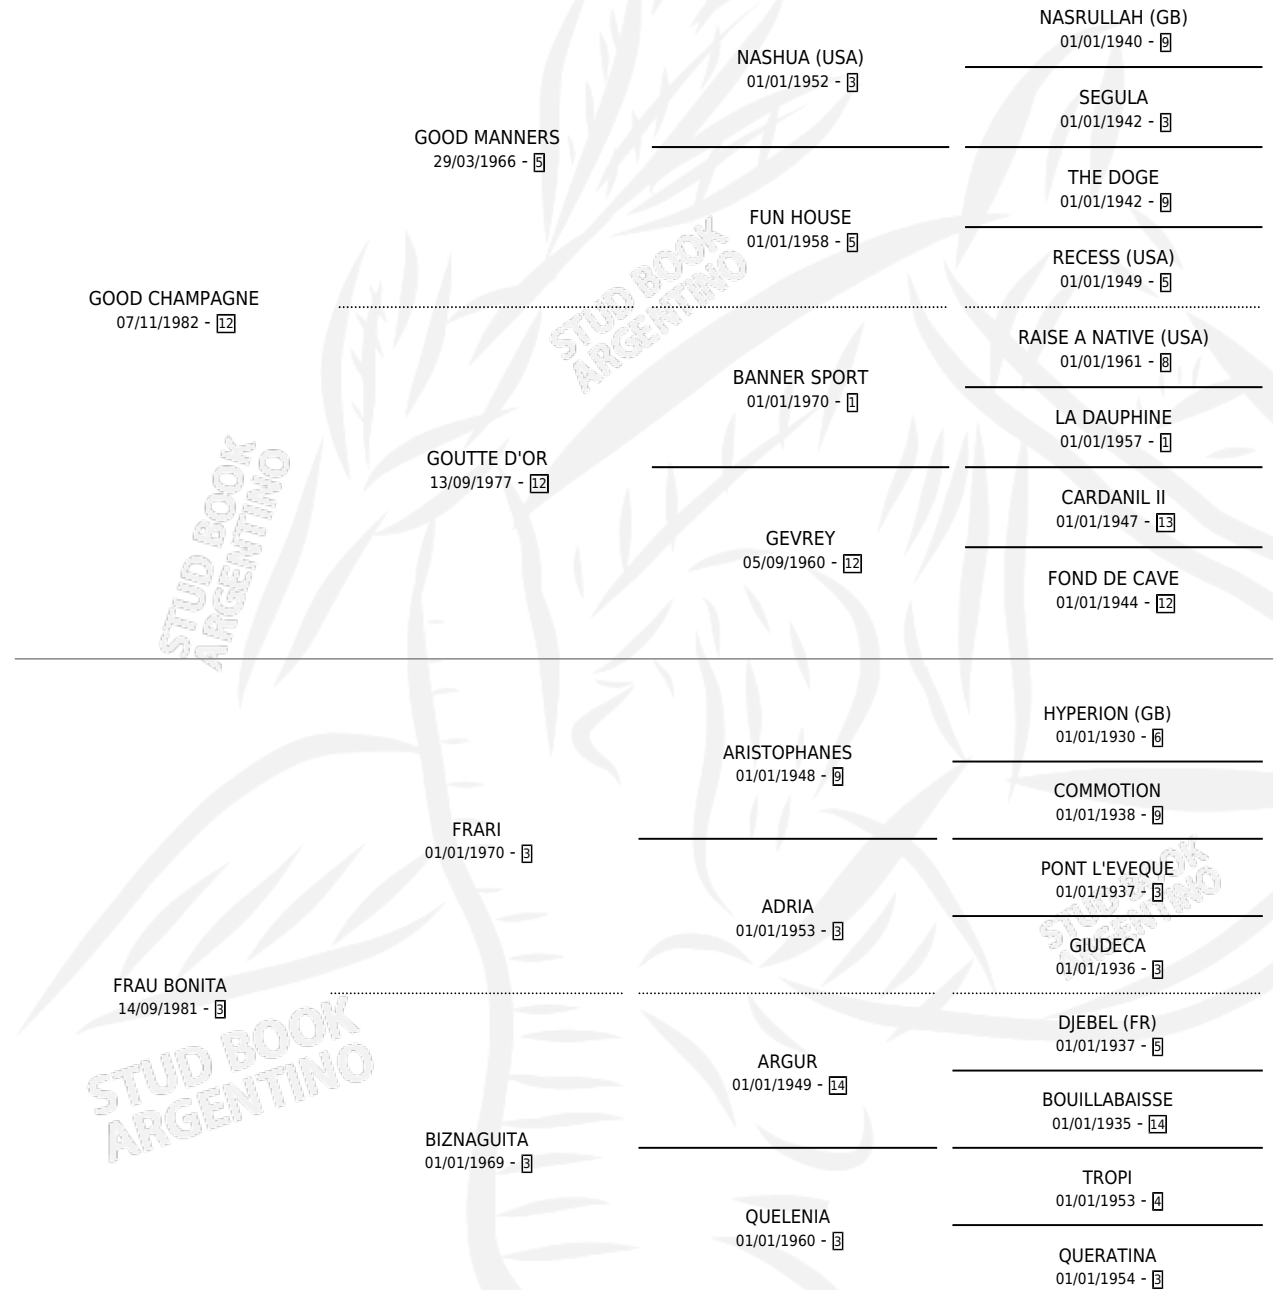

GOOD CHANDON

por GOOD CHAMPAGNE y FRAU BONITA por FRARI

Argentina · Macho · Alazan Tostado · SP · 11/11/1992
Familia 3 · Volumen 34

ESTADO

TIPIFICACIÓN SANGUÍNEA	X
TIPIFICACIÓN POR ADN	X
PASAPORTE	X
IDENTIFICACIÓN POR MICROCHIP	X
REPRODUCTOR	X

Lugar de nacimiento: Los Prados

Criador: Los Prados

PEDIGREE

CAMPAÑA

Solo carreras oficiales de Argentina

POR EDAD

EDAD	CC	1°	2°	3°	4°	5°	NP	CLC	CLG	CLCG1	CLGG1	IMPORTE	GANANCIA / CC
3 AÑOS	3	0	0	0	0	0	3	0	0	0	0	\$0	\$0
TOTALES	3	0	0	0	0	0	3	0	0	0	0	\$0	\$0
%		0.0%	0.0%	0.0%	0.0%	0.0%	100%	0.0%	0.0%	0.0%	0.0%		