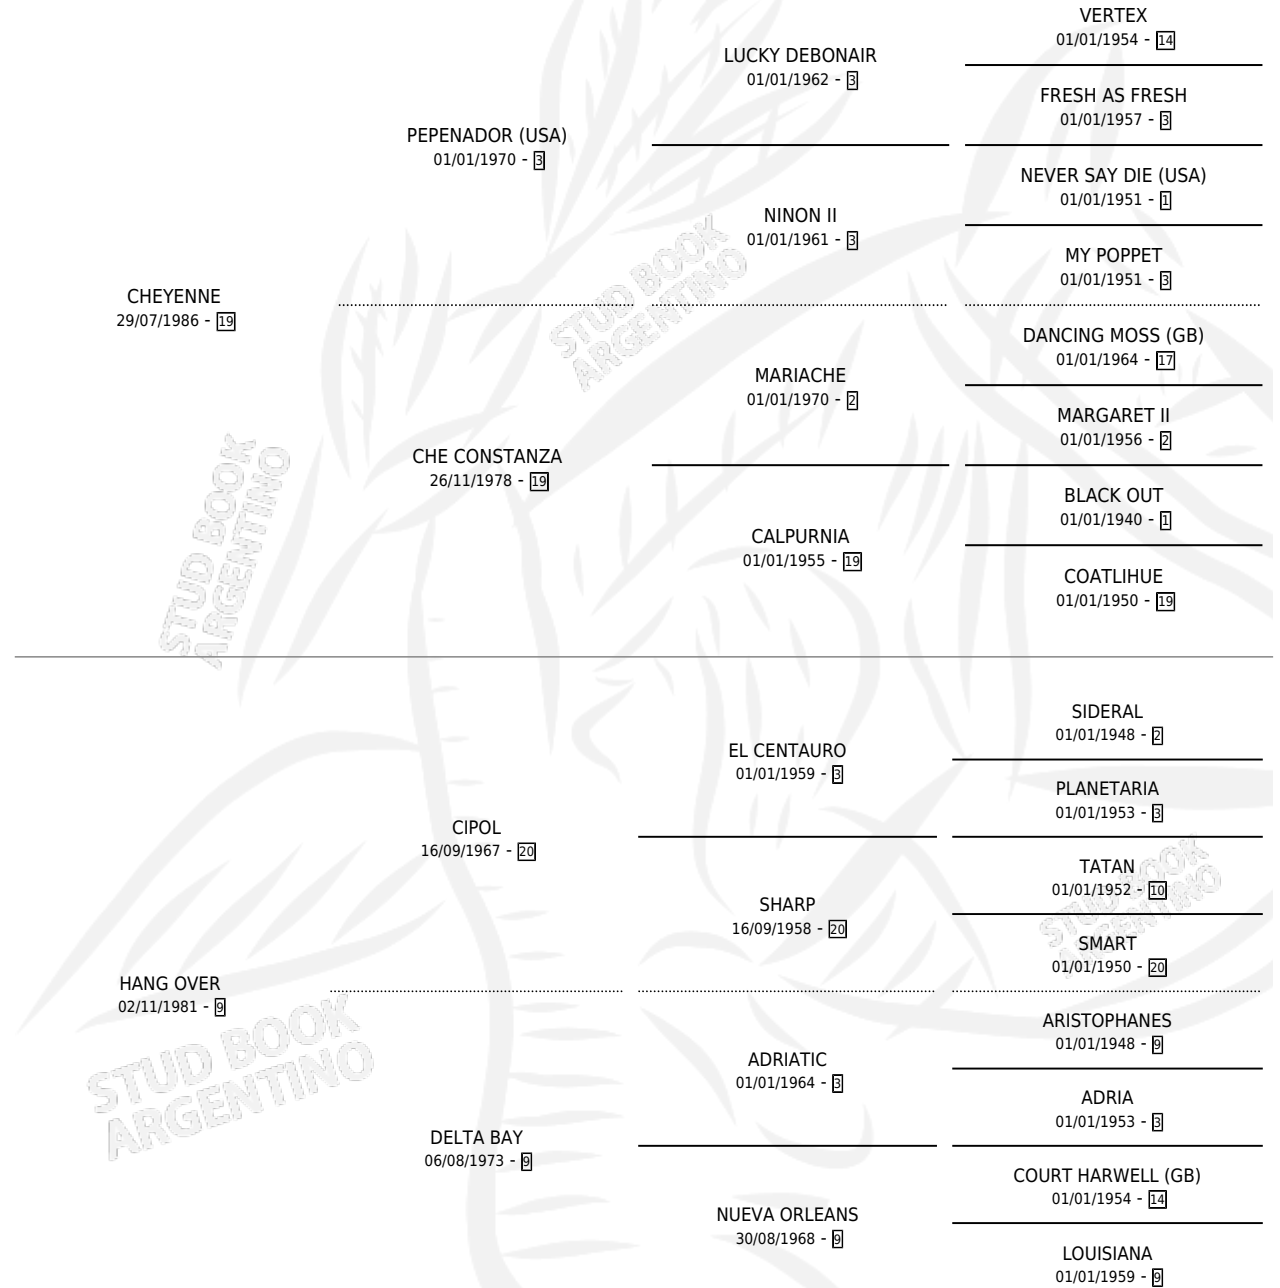

COUP DE CHANCE

por CHEYENNE y HANG OVER por CIPOL

Argentina · Macho · Alazan · SP · 08/10/1992
Familia 9-g · Volumen 34

ESTADO

TIPIFICACIÓN SANGUÍNEA	X
TIPIFICACIÓN POR ADN	X
PASAPORTE	X
IDENTIFICACIÓN POR MICROCHIP	X
REPRODUCTOR	X

Lugar de nacimiento: Campo particular

Criador: Sin dato

PEDIGREE

CAMPAÑA

Solo carreras oficiales de Argentina

POR EDAD

EDAD	CC	1°	2°	3°	4°	5°	NP	CLC	CLG	CLCG1	CLGG1	IMPORTE	GANANCIA / CC
3 AÑOS	2	0	0	0	0	0	2	0	0	0	0	\$0	\$0
TOTALES	2	0	0	0	0	0	2	0	0	0	0	\$0	\$0
%		0.0%	0.0%	0.0%	0.0%	0.0%	100%	0.0%	0.0%	0.0%	0.0%		