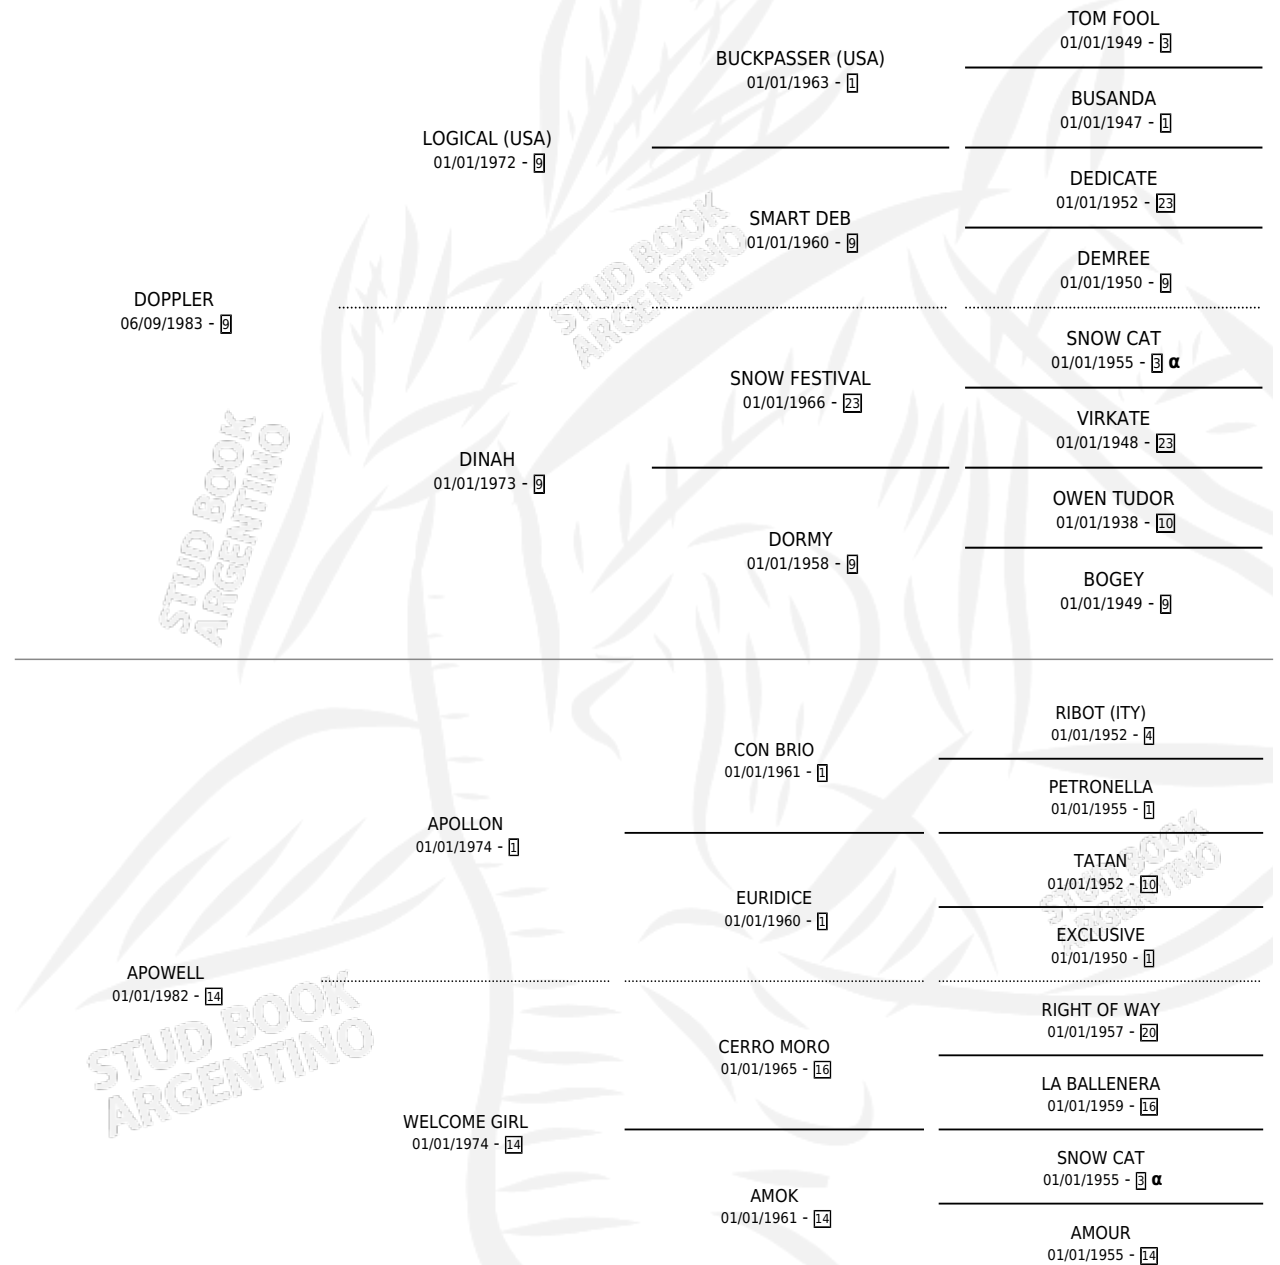

DOPOWELL

por DOPPLER y APOWELL por APOLLON

Argentina · Hembra · Alazan · SP · 14/09/1992
Familia 14-f · Volumen 34

ESTADO

TIPIFICACIÓN SANGUÍNEA	X
TIPIFICACIÓN POR ADN	X
PASAPORTE	X
IDENTIFICACIÓN POR MICROCHIP	X
REPRODUCTOR	X

Lugar de nacimiento: La Pampita

Criador: Sin dato

PEDIGREE

INBREEDING : α

DOPOWELL

Datos oficiales del Stud Book Argentino

Documento generado el 09/05/2026

studbook.org.ar