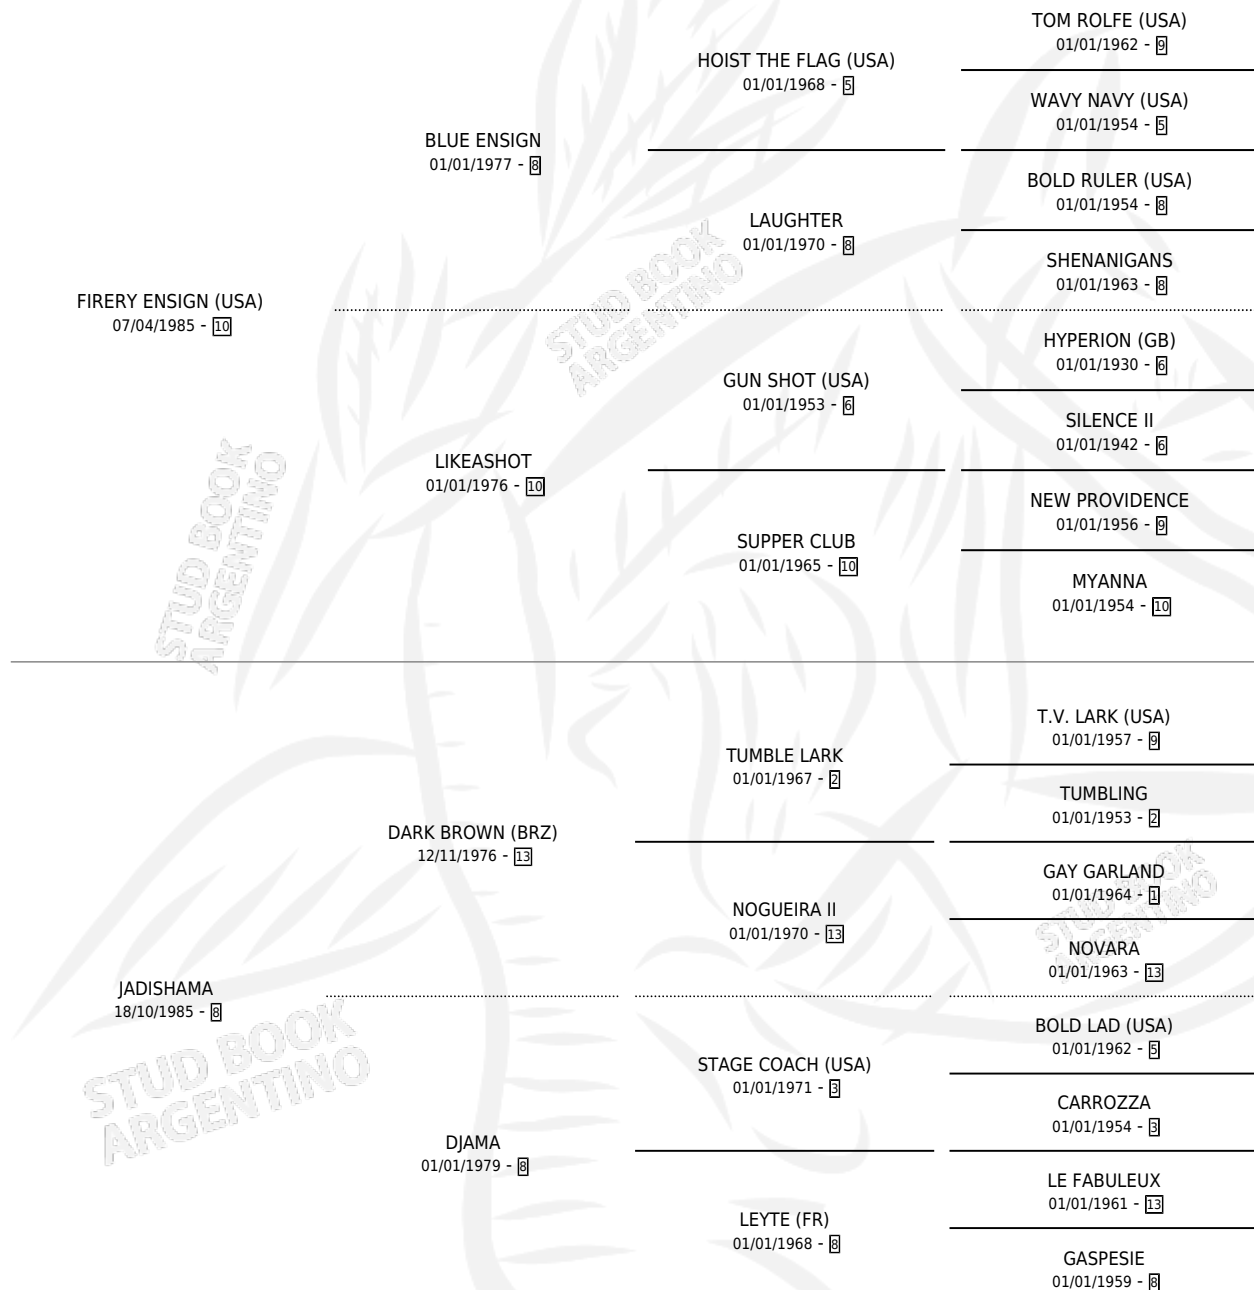

PRINCE OF TIDES

por **FIRERY ENSIGN (USA)** y **JADISHAMA** por **DARK BROWN (BRZ)**

Argentina · Macho · Zaino Negro · SP · 11/09/1992
Familia 8-i · Volumen 34

ESTADO

TIPIFICACIÓN SANGUÍNEA	X
TIPIFICACIÓN POR ADN	X
PASAPORTE	X
IDENTIFICACIÓN POR MICROCHIP	X
REPRODUCTOR	X

Lugar de nacimiento: Las Ortigas
Criador: Moscon Arturo Sergio

PEDIGREE

CAMPAÑA

Solo carreras oficiales de Argentina

POR EDAD

EDAD	CC	1°	2°	3°	4°	5°	NP	CLC	CLG	CLCG1	CLGG1	IMPORTE	GANANCIA / CC
3 AÑOS	3	0	0	0	0	0	3	0	0	0	0	\$0	\$0
TOTALES	3	0	0	0	0	0	3	0	0	0	0	\$0	\$0
%		0.0%	0.0%	0.0%	0.0%	0.0%	100%	0.0%	0.0%	0.0%	0.0%		