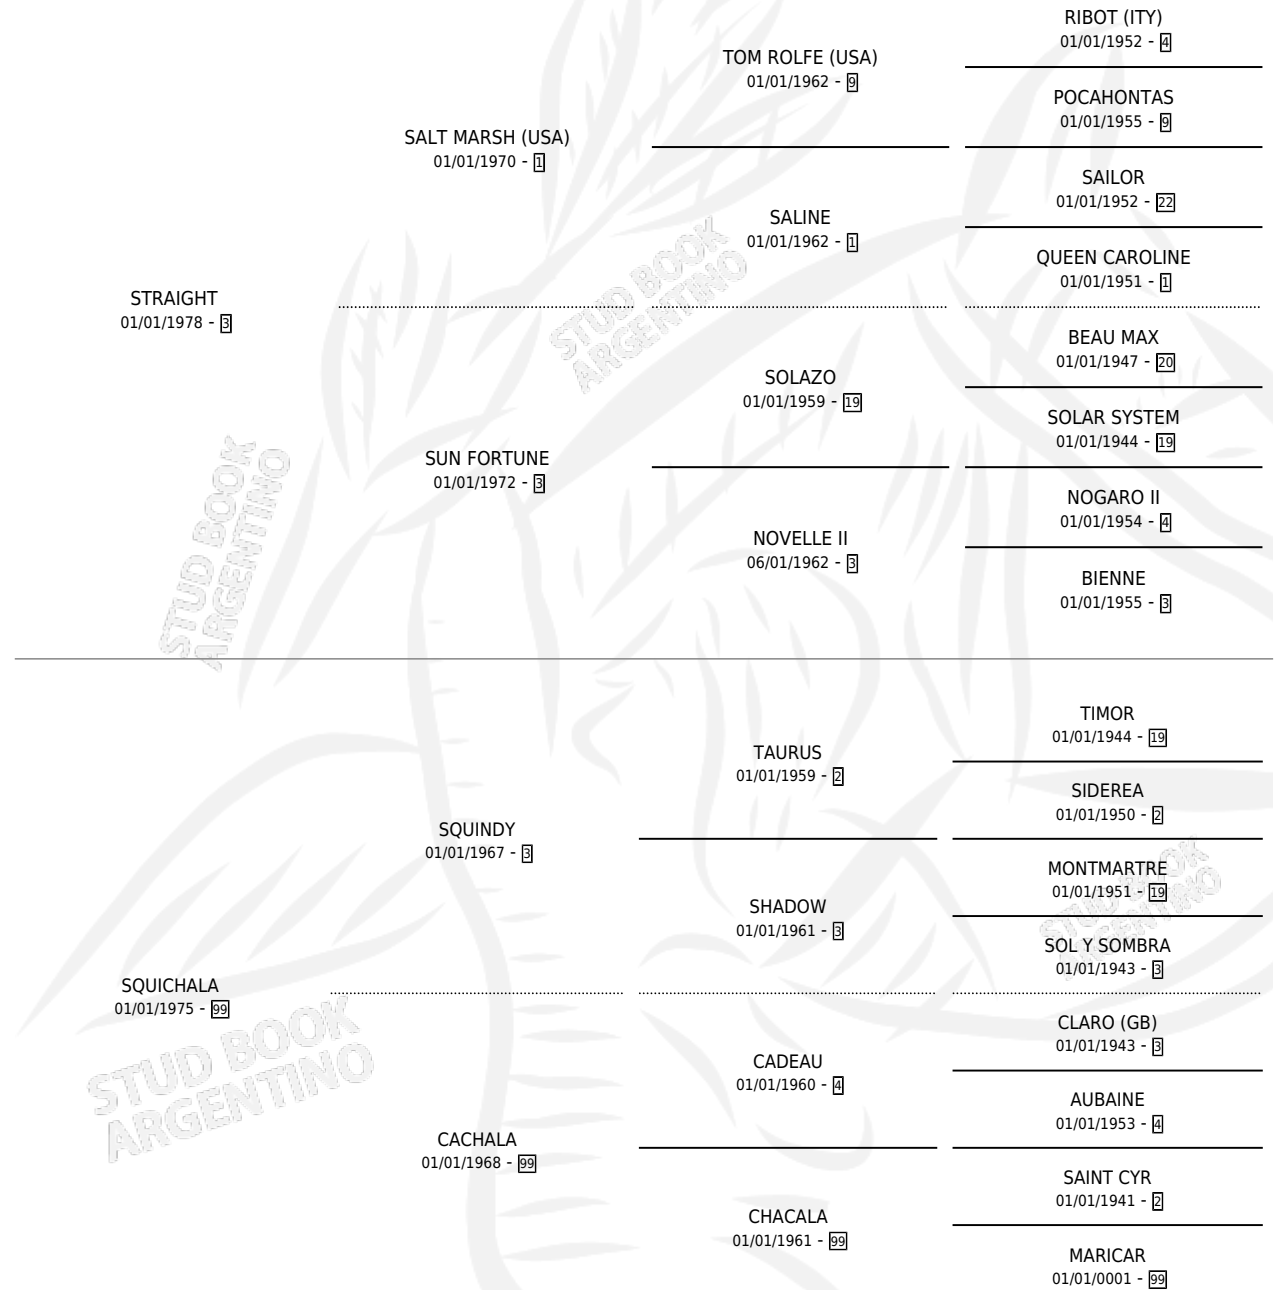

STRAICHALO

por STRAIGHT y SQUICHALA por SQUINDY

Argentina · Macho · Zaino Colorado · SP · 10/11/1992
Familia 99 · Volumen 34

ESTADO

TIPIFICACIÓN SANGUÍNEA	X
TIPIFICACIÓN POR ADN	X
PASAPORTE	X
IDENTIFICACIÓN POR MICROCHIP	X
REPRODUCTOR	X

Lugar de nacimiento: Los Duraznillos

Criador: Pescio Francisco Jose

PEDIGREE

CAMPAÑA

Solo carreras oficiales de Argentina

POR EDAD

EDAD	CC	1°	2°	3°	4°	5°	NP	CLC	CLG	CLCG1	CLGG1	IMPORTE	GANANCIA / CC
4 AÑOS	2	0	0	2	0	0	0	0	0	0	0	\$1,200	\$600
5 AÑOS	7	0	0	0	0	0	7	0	0	0	0	\$0	\$0
6 AÑOS	4	0	0	0	1	1	2	0	0	0	0	\$200	\$50
TOTALES	13	0	0	2	1	1	9	0	0	0	0	\$1,400	\$108
%		0.0%	0.0%	15.4%	7.7%	7.7%	69.2%	0.0%	0.0%	0.0%	0.0%		