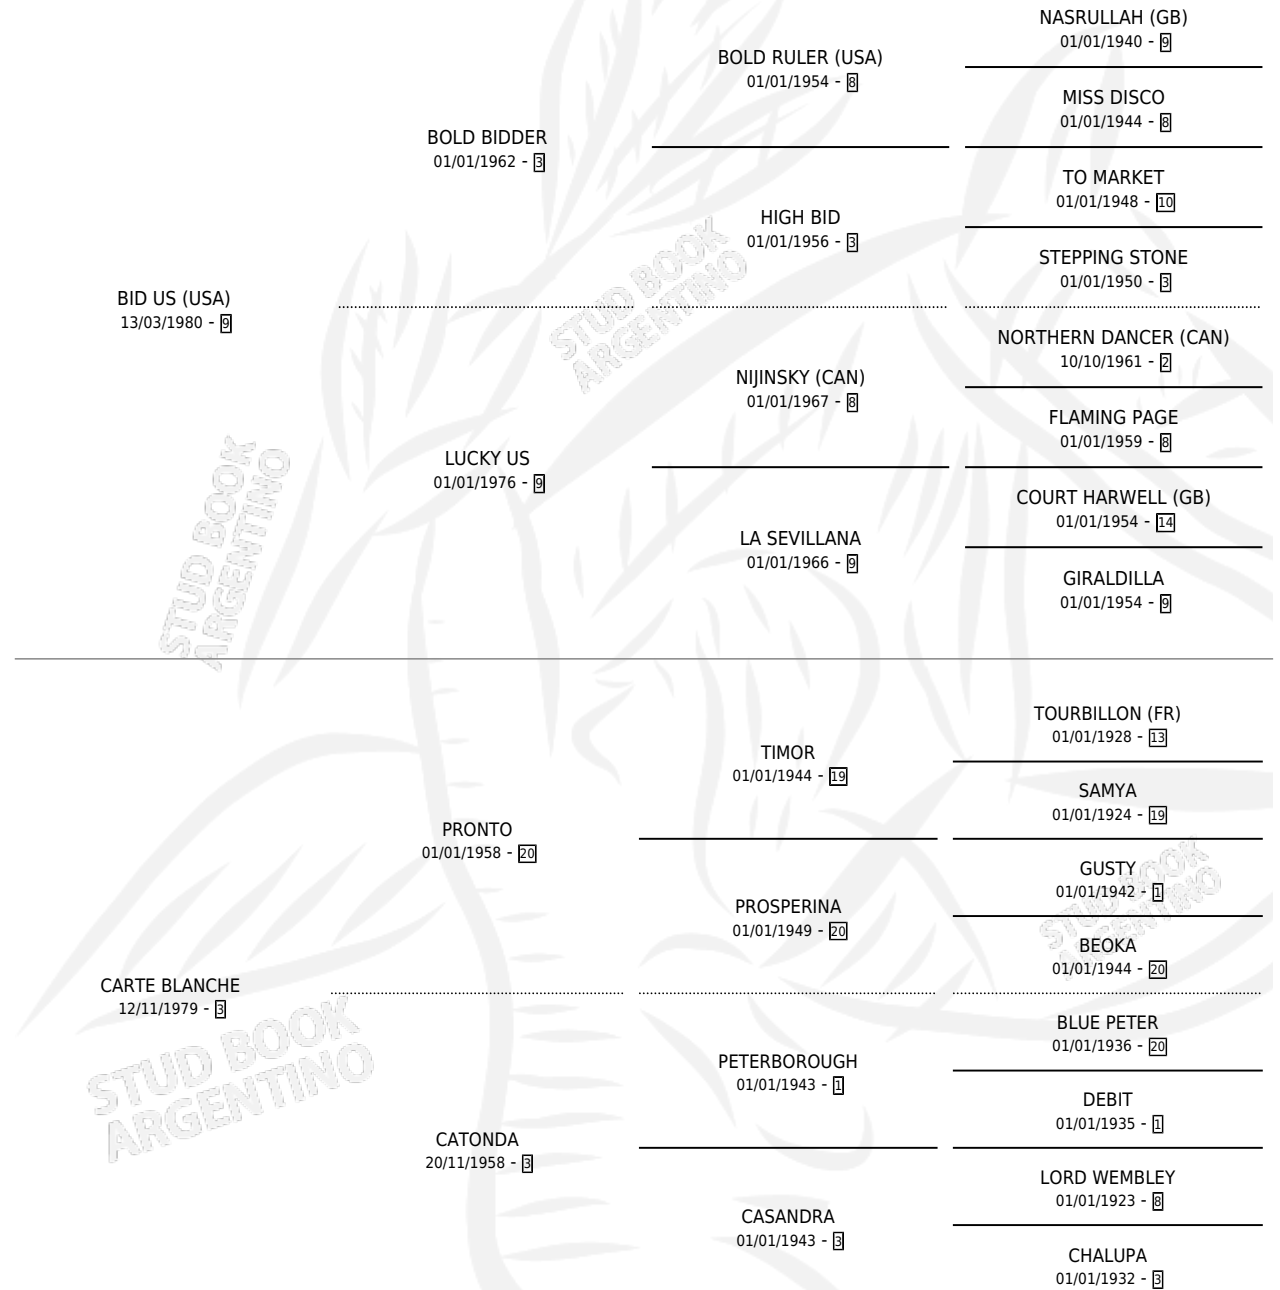

SKI CATADOR

por **BID US (USA)** y **CARTE BLANCHE** por **PRONTO**

Argentina · Macho · Alazan · SP · 09/11/1992
Familia 3-n · Volumen 34

ESTADO

TIPIFICACIÓN SANGUÍNEA	X
TIPIFICACIÓN POR ADN	X
PASAPORTE	X
IDENTIFICACIÓN POR MICROCHIP	X
REPRODUCTOR	X

Lugar de nacimiento: Bariloche

Criador: Sin dato

PEDIGREE

SKI CATADOR

Datos oficiales del Stud Book Argentino

Documento generado el 14/05/2026

studbook.org.ar