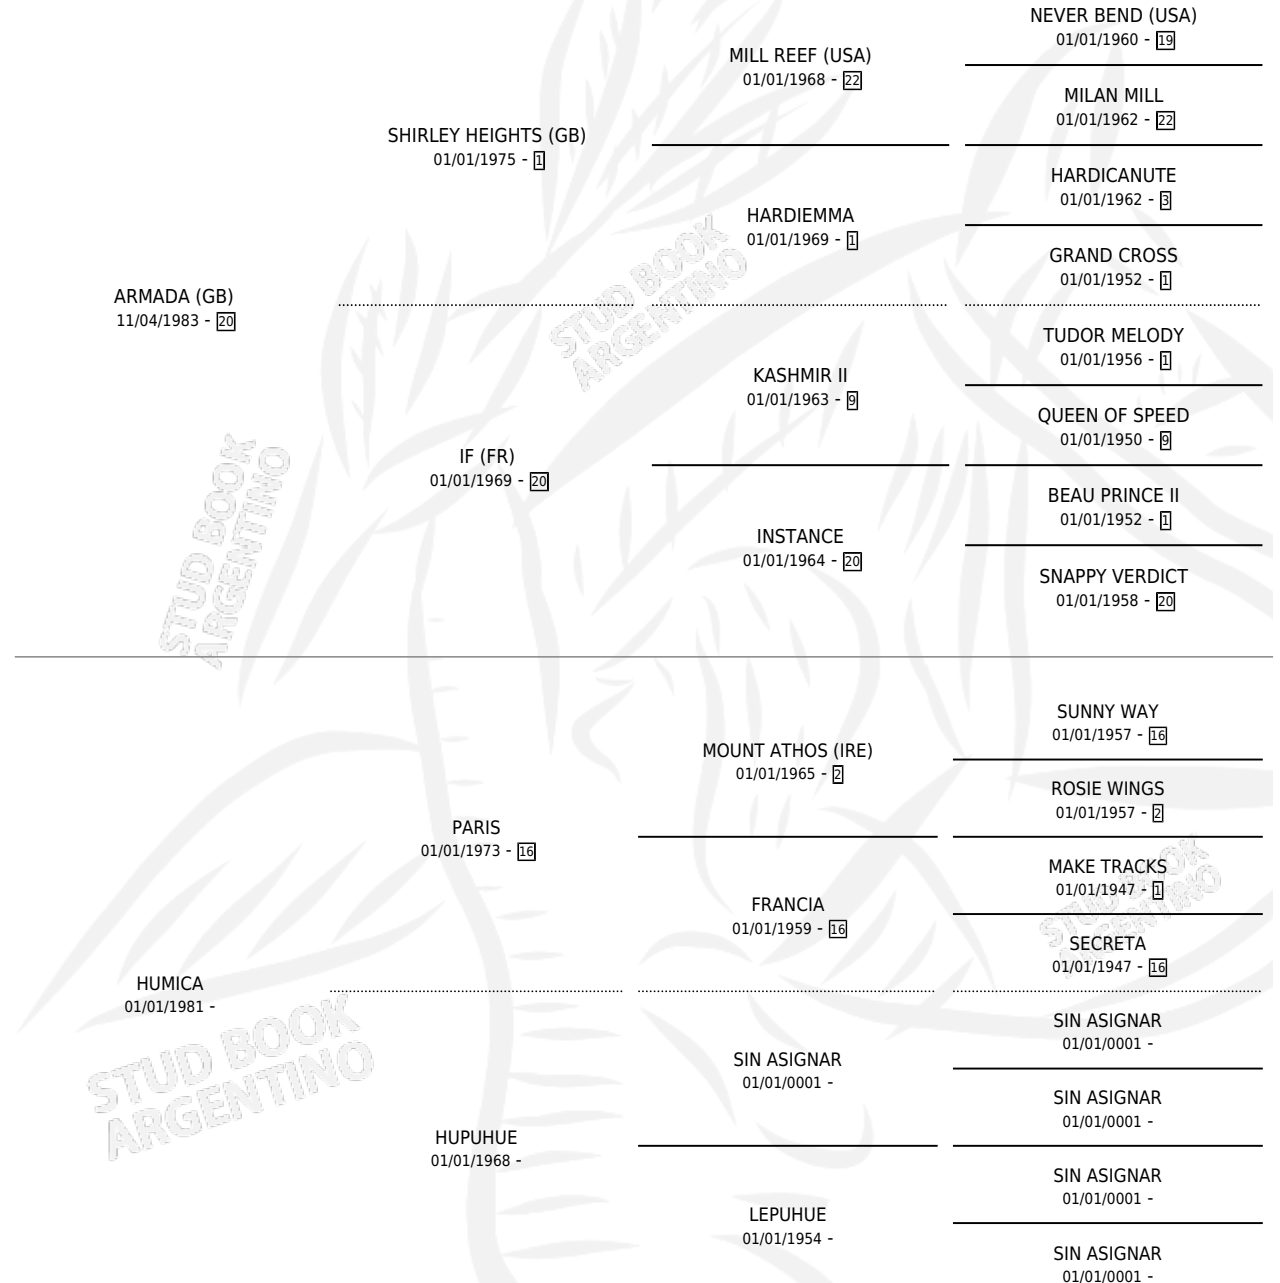

ES DE FRANGO

por ARMADA (GB) y HUMICA por PARIS

Argentina · Macho · Zaino · SP · 18/10/1992
Familia · Volumen 34

ESTADO

TIPIFICACIÓN SANGUÍNEA	X
TIPIFICACIÓN POR ADN	X
PASAPORTE	X
IDENTIFICACIÓN POR MICROCHIP	X
REPRODUCTOR	X

Lugar de nacimiento: Vadarkblar

Criador: Sin dato

PEDIGREE

ES DE FRANGO

Datos oficiales del Stud Book Argentino

Documento generado el 04/05/2026

studbook.org.ar