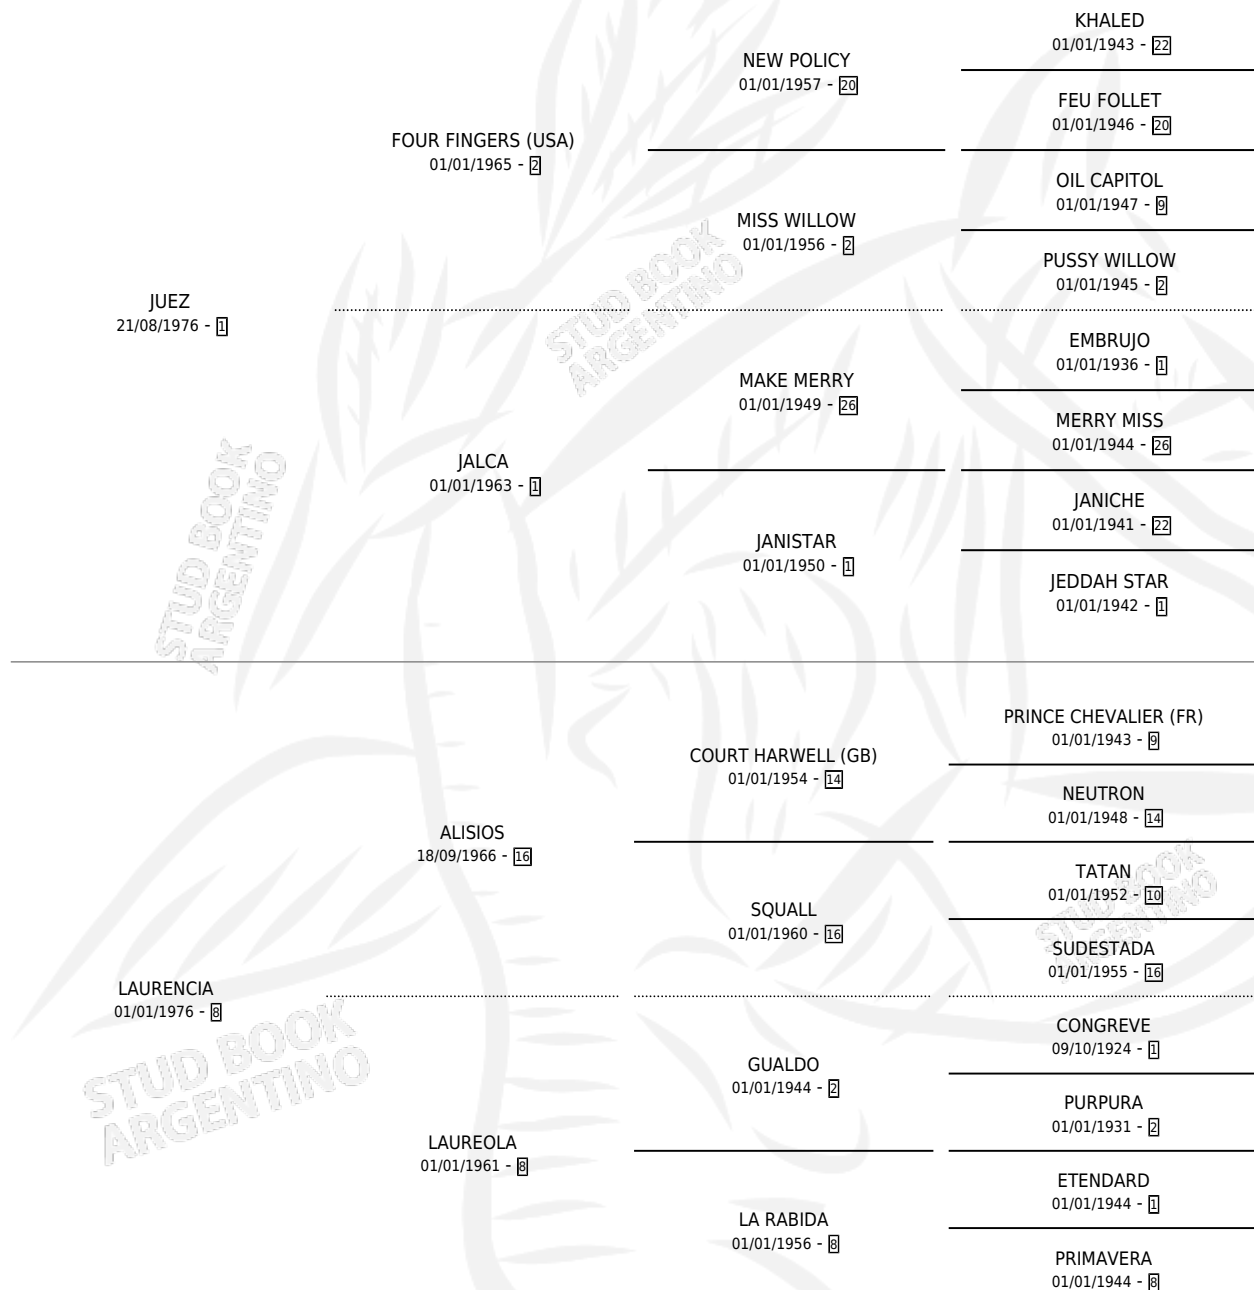

LAUTARO-JU

por JUEZ y LAURENCIA por ALISIOS

Argentina · Macho · Alazan Tostado · SP · 14/11/1992
Familia 8-a · Volumen 34

ESTADO

TIPIFICACIÓN SANGUÍNEA	X
TIPIFICACIÓN POR ADN	X
PASAPORTE	X
IDENTIFICACIÓN POR MICROCHIP	X
REPRODUCTOR	X

Lugar de nacimiento: Alca-ju

Criador: Sin dato

PEDIGREE

CAMPAÑA

Solo carreras oficiales de Argentina

POR EDAD

EDAD	CC	1°	2°	3°	4°	5°	NP	CLC	CLG	CLCG1	CLGG1	IMPORTE	GANANCIA / CC
3 AÑOS	2	0	0	0	0	0	2	0	0	0	0	\$0	\$0
4 AÑOS	1	0	0	0	0	0	1	0	0	0	0	\$0	\$0
TOTALES	3	0	0	0	0	0	3	0	0	0	0	\$0	\$0
%		0.0%	0.0%	0.0%	0.0%	0.0%	100%	0.0%	0.0%	0.0%	0.0%		