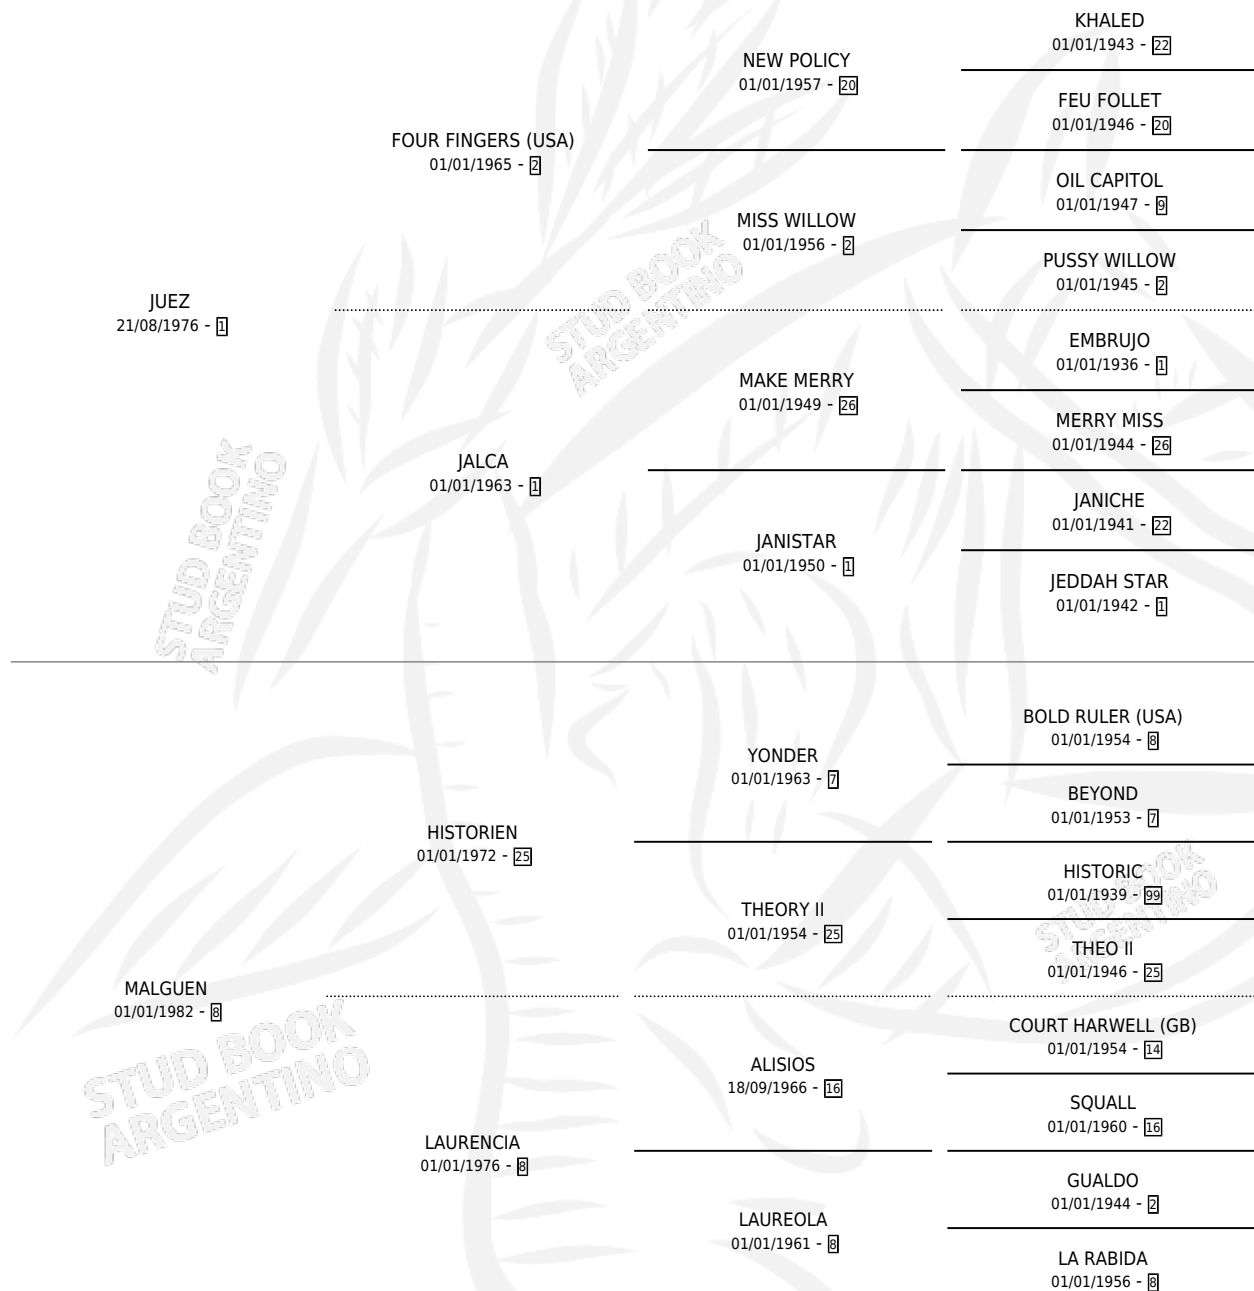

MALCHIN JU

por JUEZ y MALGUEN por HISTORIEN

Argentina · Macho · Alazan · SP · 27/10/1992
Familia 8-a · Volumen 34

ESTADO

TIPIFICACIÓN SANGUÍNEA	X
TIPIFICACIÓN POR ADN	X
PASAPORTE	X
IDENTIFICACIÓN POR MICROCHIP	X
REPRODUCTOR	X

Lugar de nacimiento: Alca-ju

Criador: Sin dato

PEDIGREE

MALCHIN JU

Datos oficiales del Stud Book Argentino

Documento generado el 14/05/2026

studbook.org.ar