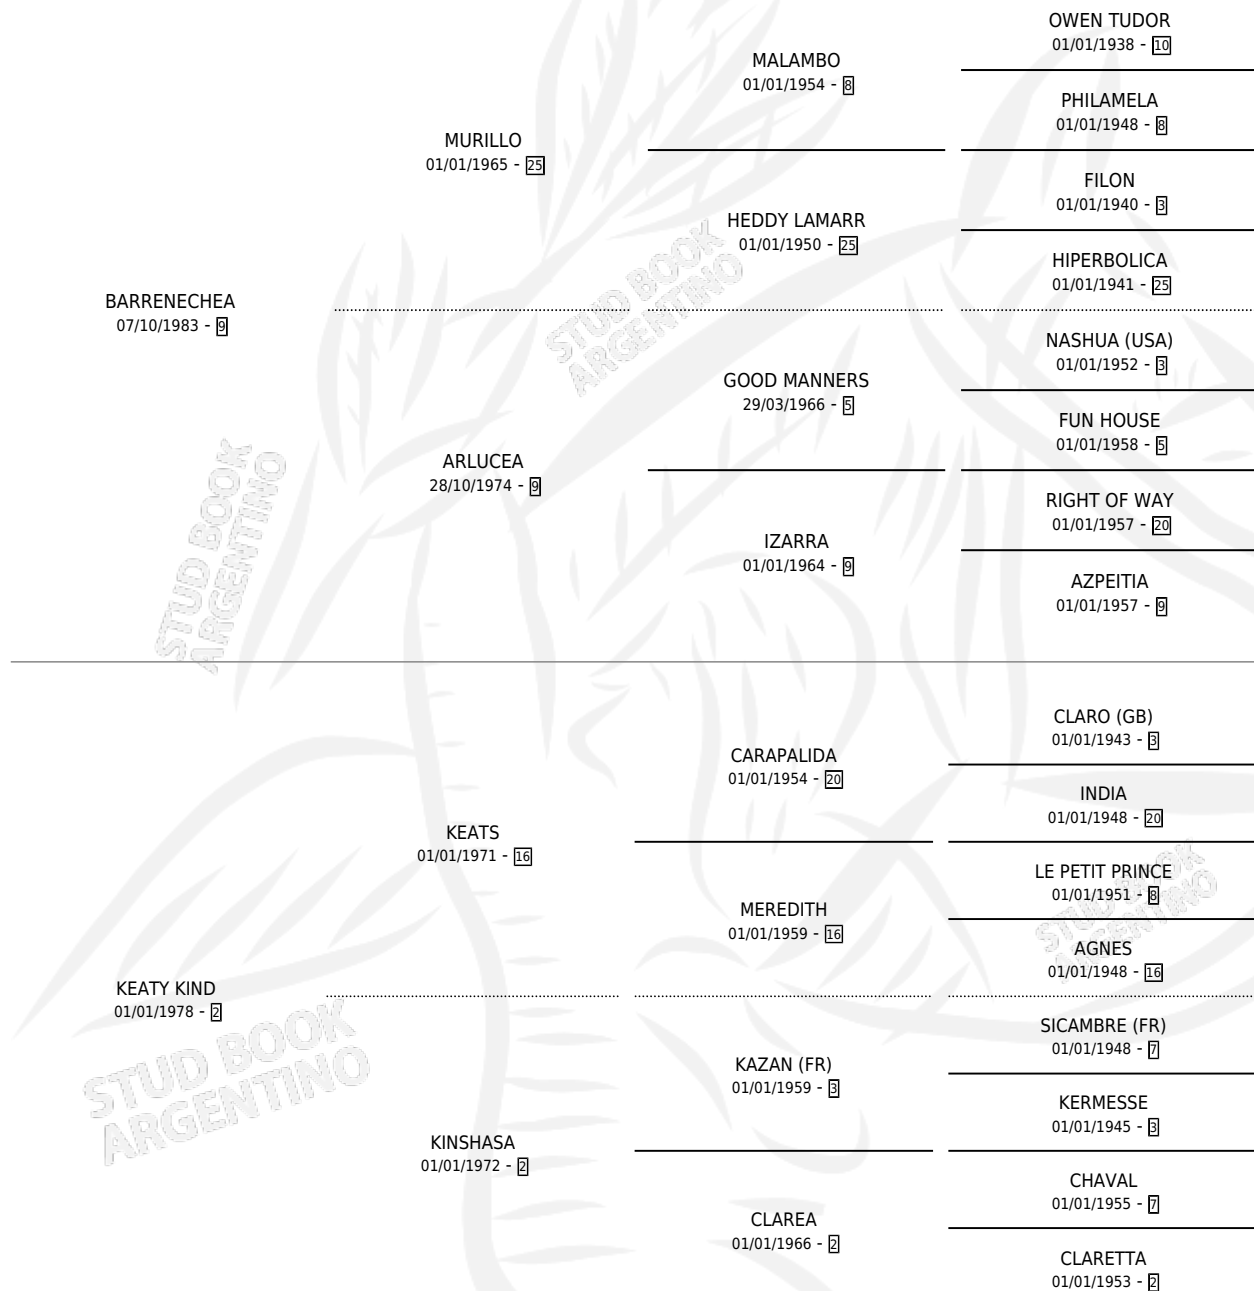

KOBE

por **BARRENECHEA** y **KEATY KIND** por **KEATS**

Argentina · Macho · Zaino · SP · 08/11/1992
Familia 2-g · Volumen 34

ESTADO

TIPIFICACIÓN SANGUÍNEA	X
TIPIFICACIÓN POR ADN	X
PASAPORTE	X
IDENTIFICACIÓN POR MICROCHIP	X
REPRODUCTOR	X

Lugar de nacimiento: Principal

Criador: Sin dato

PEDIGREE

KOBE

Datos oficiales del Stud Book Argentino

Documento generado el 28/04/2026

studbook.org.ar