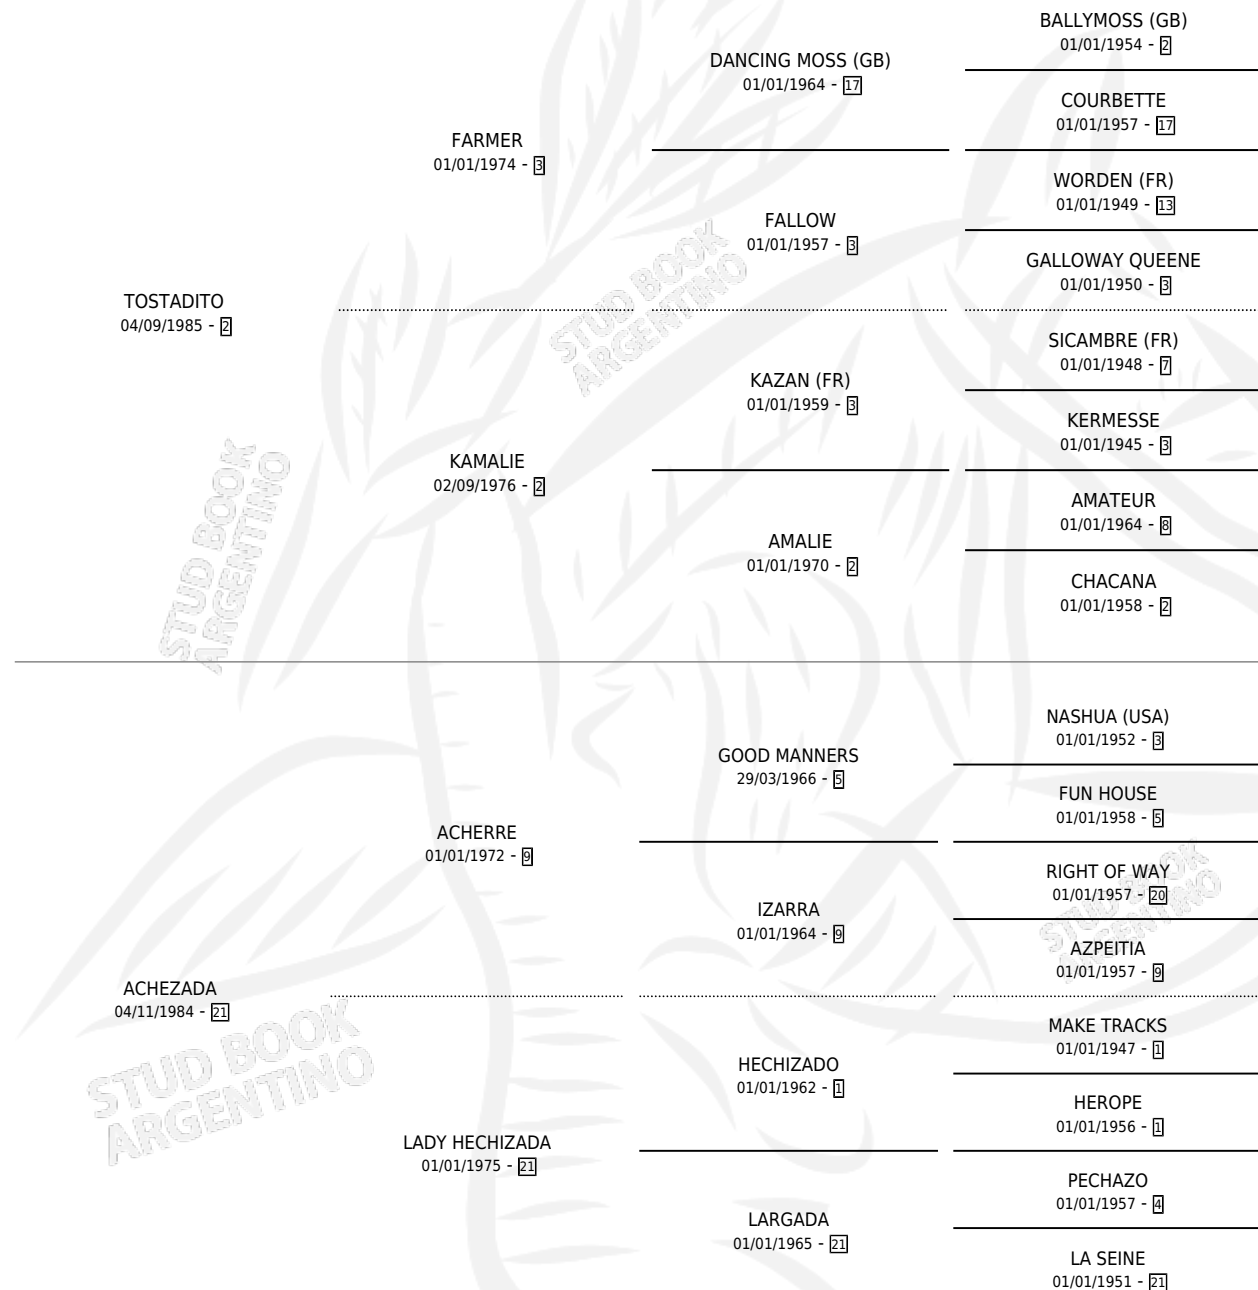

TOSTADA HECLASIL

por TOSTADITO y ACHEZADA por ACHERRE

Argentina · Hembra · Alazan · SP · 22/11/1992
Familia 21 · Volumen 34

ESTADO

TIPIFICACIÓN SANGUÍNEA	X
TIPIFICACIÓN POR ADN	X
PASAPORTE	X
IDENTIFICACIÓN POR MICROCHIP	X
REPRODUCTOR	X

Lugar de nacimiento: Heclasil

Criador: De Bernardis Hector Oscar

PEDIGREE

TOSTADA HECLASIL

Datos oficiales del Stud Book Argentino

Documento generado el 14/05/2026

studbook.org.ar