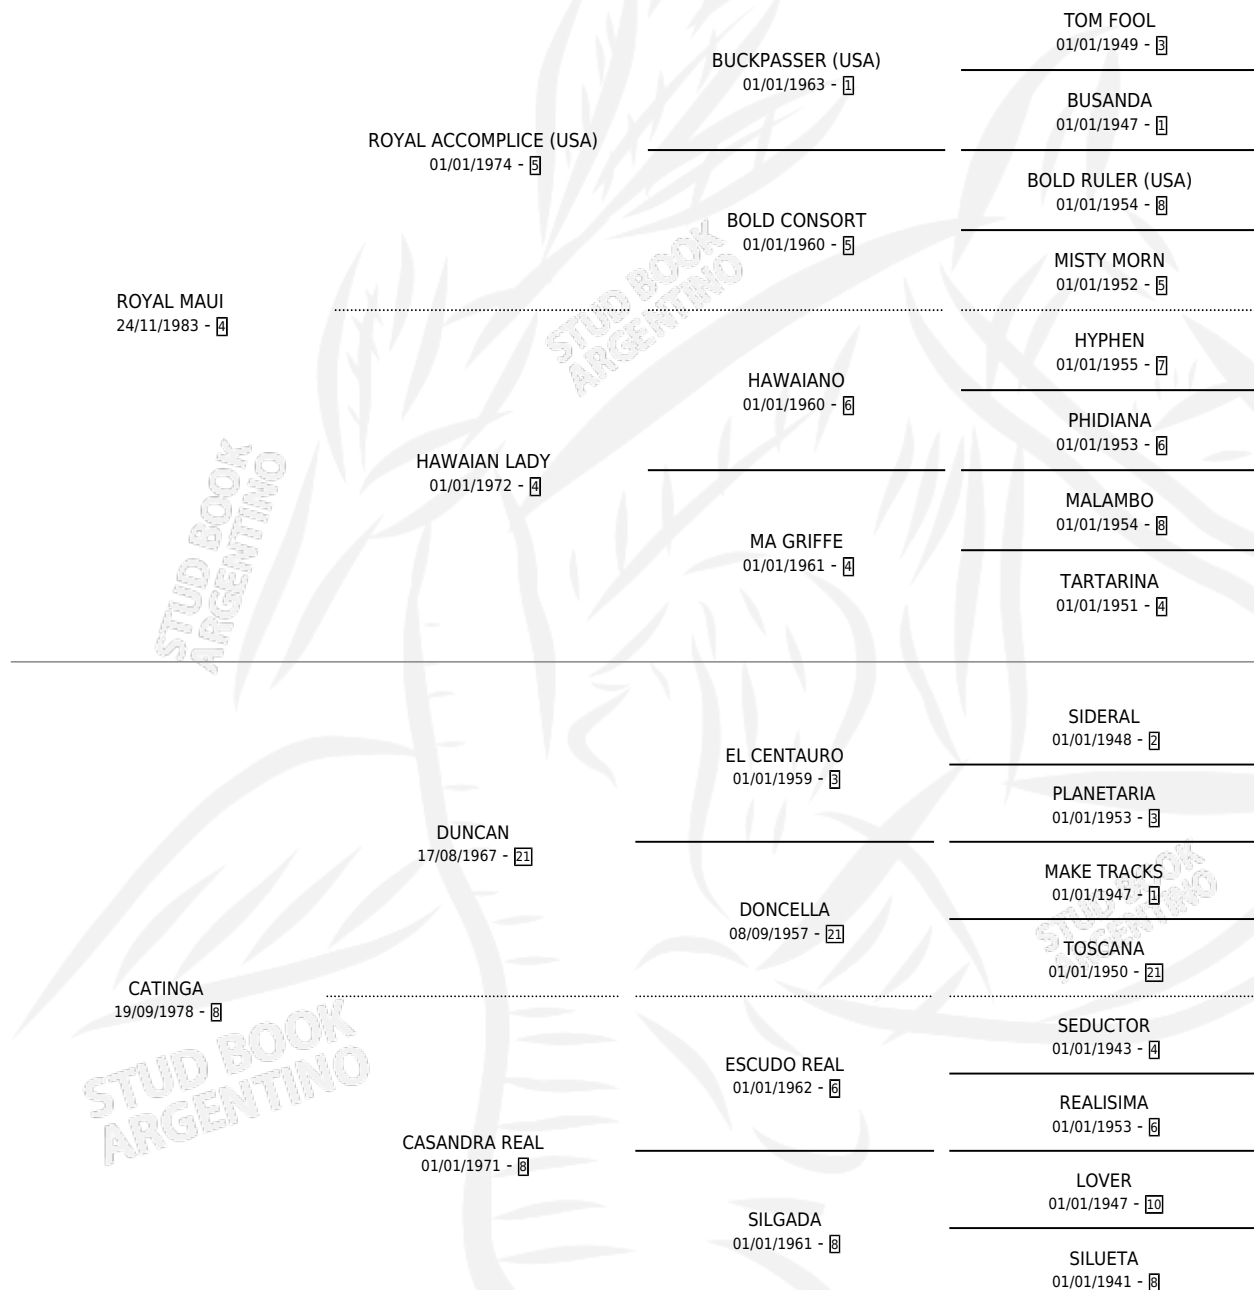

BEBELINAHECLASIL

por ROYAL MAUI y CATINGA por DUNCAN

Argentina · Hembra · Alazan · SP · 24/10/1992
Familia 8-j · Volumen 34

ESTADO

TIPIFICACIÓN SANGUÍNEA	X
TIPIFICACIÓN POR ADN	X
PASAPORTE	X
IDENTIFICACIÓN POR MICROCHIP	X
REPRODUCTOR	X

Lugar de nacimiento: Heclasil

Criador: De Bernardis Hector Oscar

PEDIGREE

BEBELINAHECLASIL

Datos oficiales del Stud Book Argentino

Documento generado el 12/05/2026

studbook.org.ar