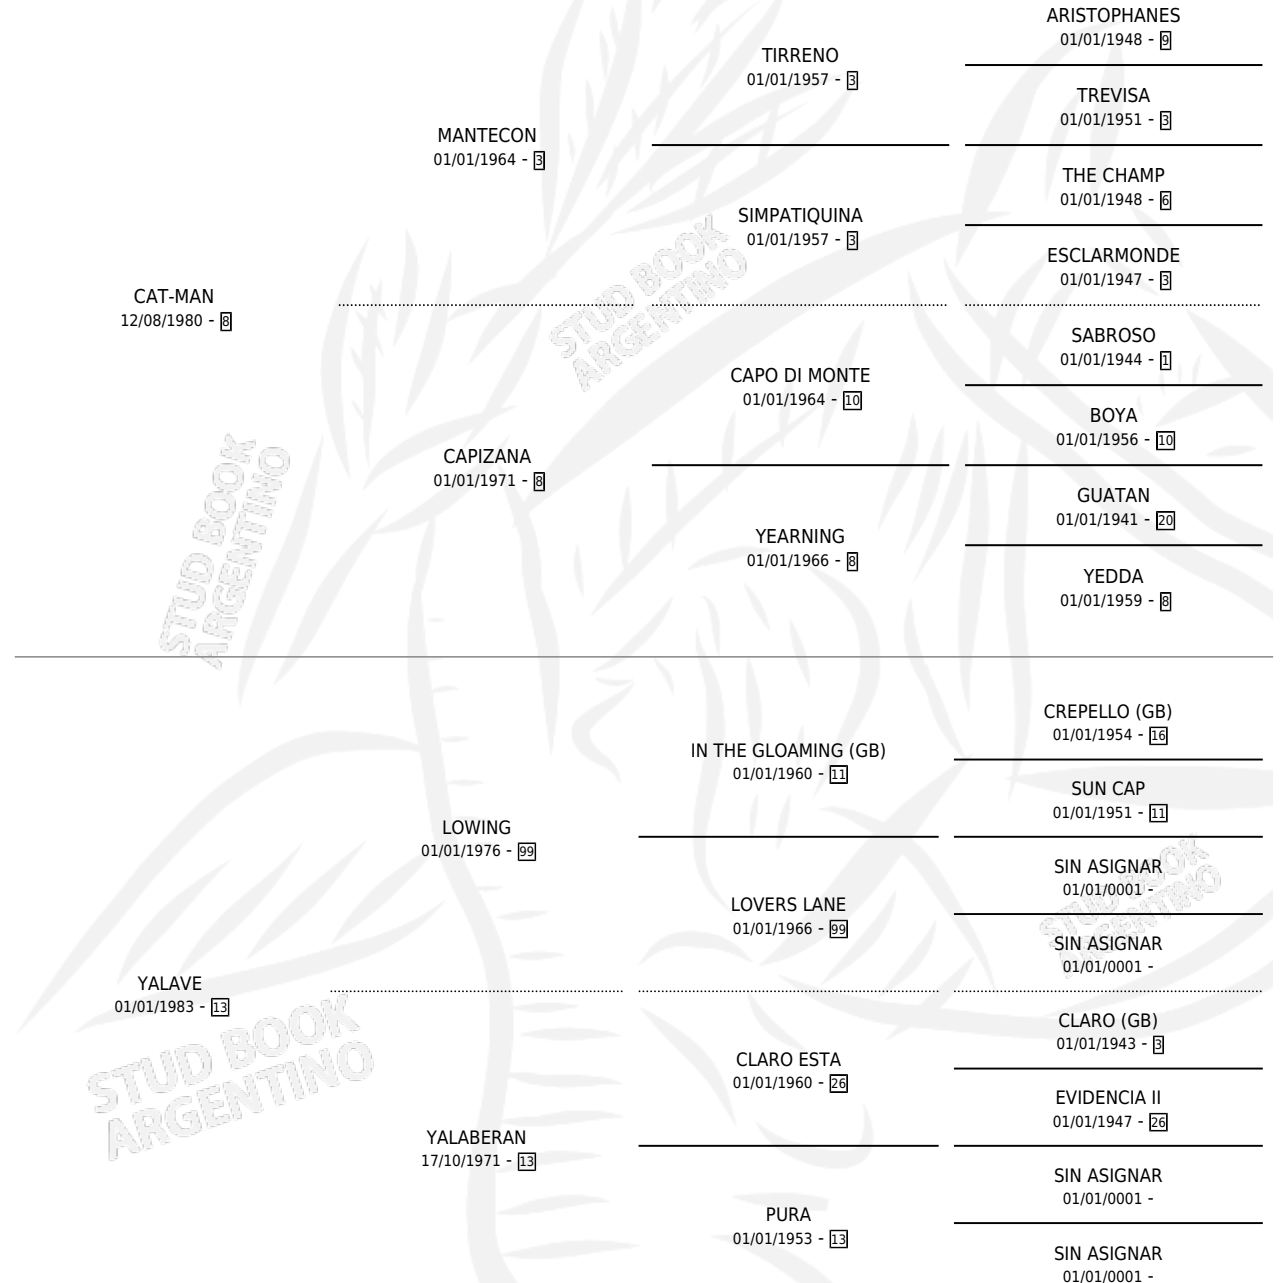

AMO HECLASIL

por CAT-MAN y YALAVE por LOWING

Argentina · Macho · Alazan · SP · 15/11/1992
Familia 13-e · Volumen 34

ESTADO

TIPIFICACIÓN SANGUÍNEA	X
TIPIFICACIÓN POR ADN	X
PASAPORTE	X
IDENTIFICACIÓN POR MICROCHIP	X
REPRODUCTOR	X

Lugar de nacimiento: Heclasil

Criador: De Bernardis Hector Oscar

PEDIGREE

AMO HECLASIL

Datos oficiales del Stud Book Argentino

Documento generado el 12/05/2026

studbook.org.ar