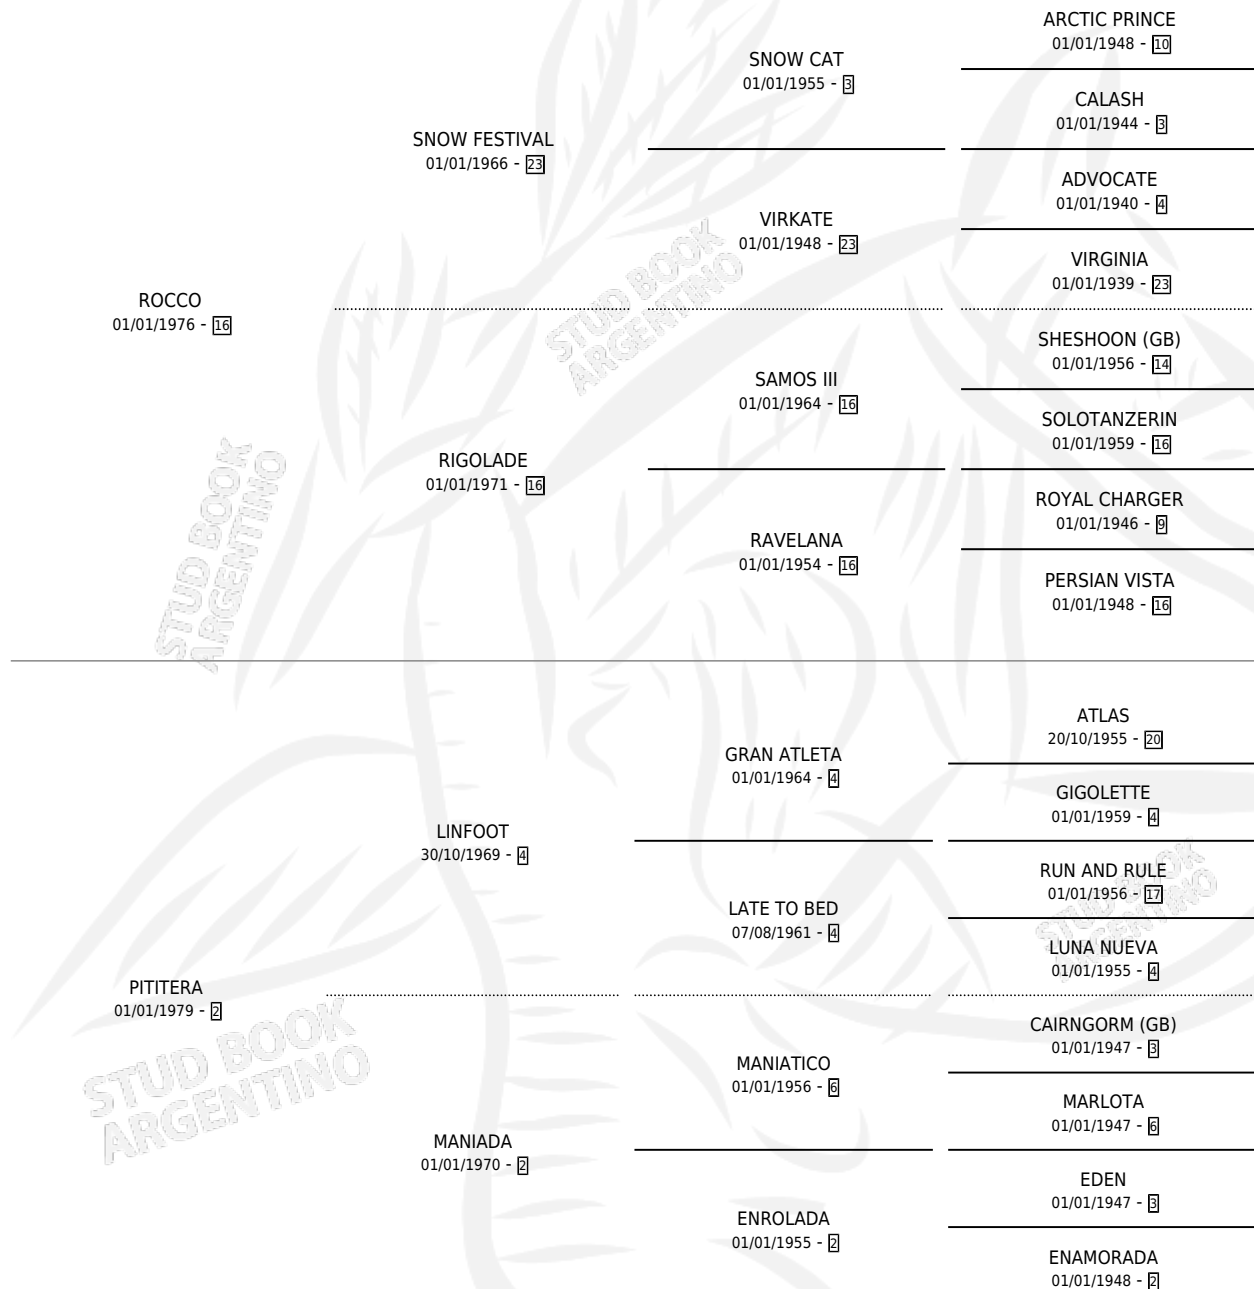

PETITERO ROC

por ROCCO y PITITERA por LINFOOT

Argentina · Macho · Alazan · SP · 18/11/1992
Familia 2-e · Volumen 34

ESTADO

TIPIFICACIÓN SANGUÍNEA	X
TIPIFICACIÓN POR ADN	X
PASAPORTE	X
IDENTIFICACIÓN POR MICROCHIP	X
REPRODUCTOR	X

Lugar de nacimiento: Las Camelias

Criador: Las Camelias

PEDIGREE

PETITERO ROC

Datos oficiales del Stud Book Argentino

Documento generado el 06/05/2026

studbook.org.ar