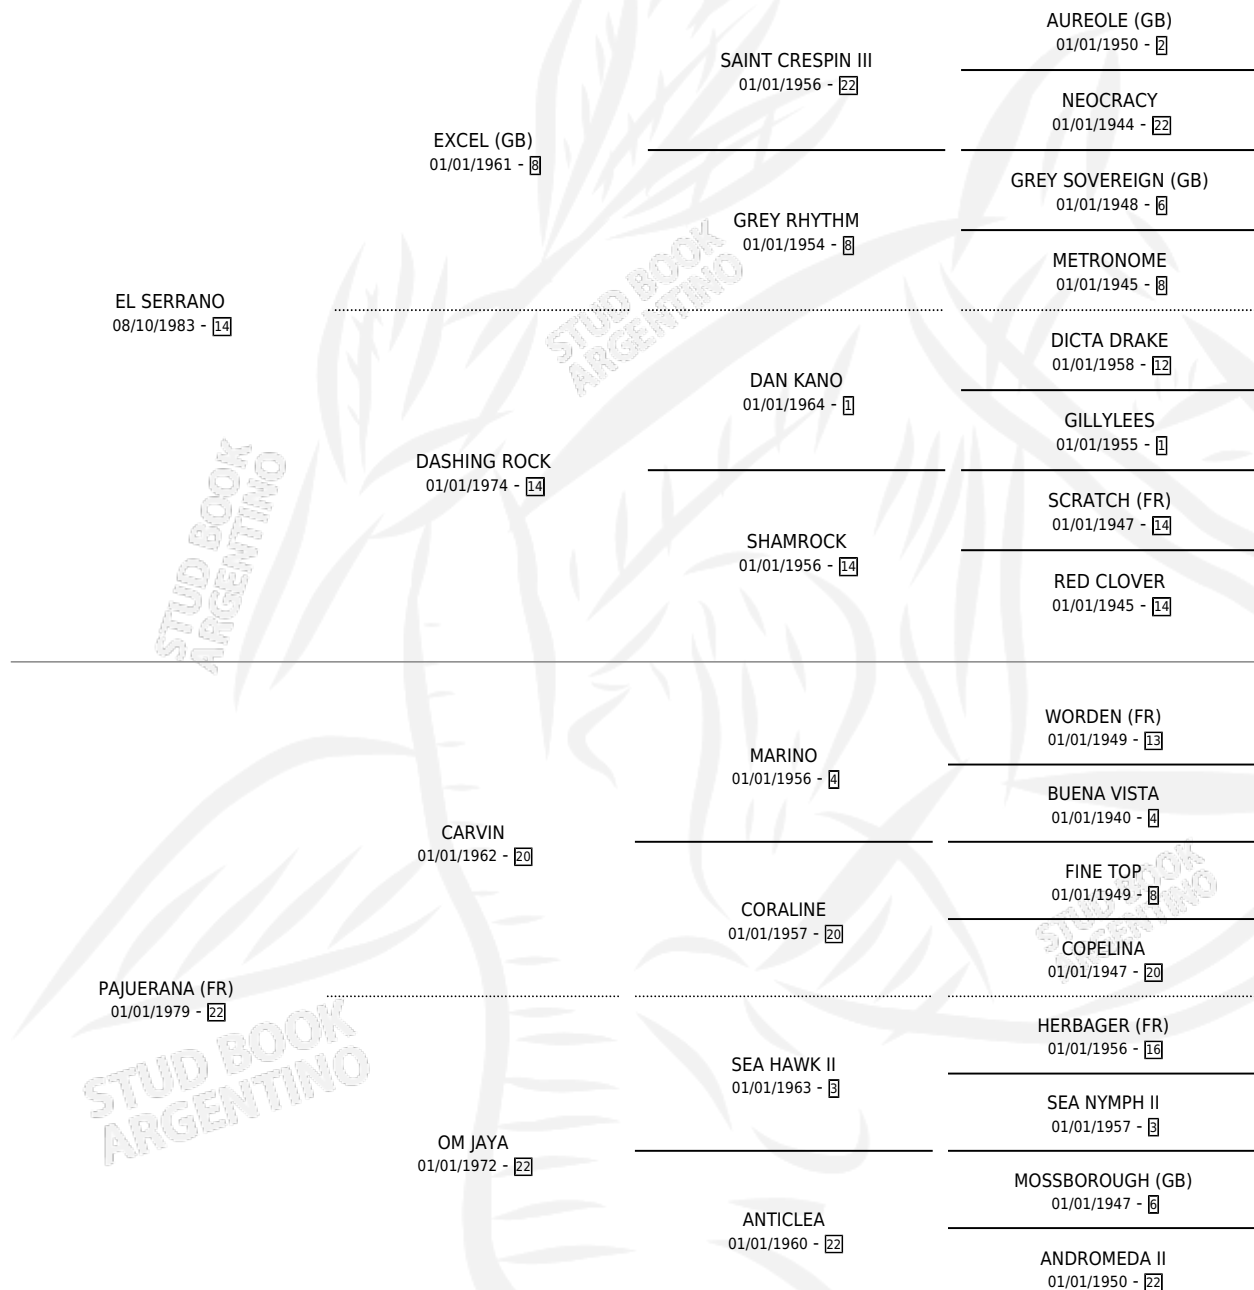

Lugar de nacimiento: Campo particular

Criador: Sin dato

~

HIJOS

	MACHOS	HEMBRAS
2 NACIERON	1	1
SIN ACTUACIONES		

PEDIGREE

S

mientos 2 / Efectividad 66.67%