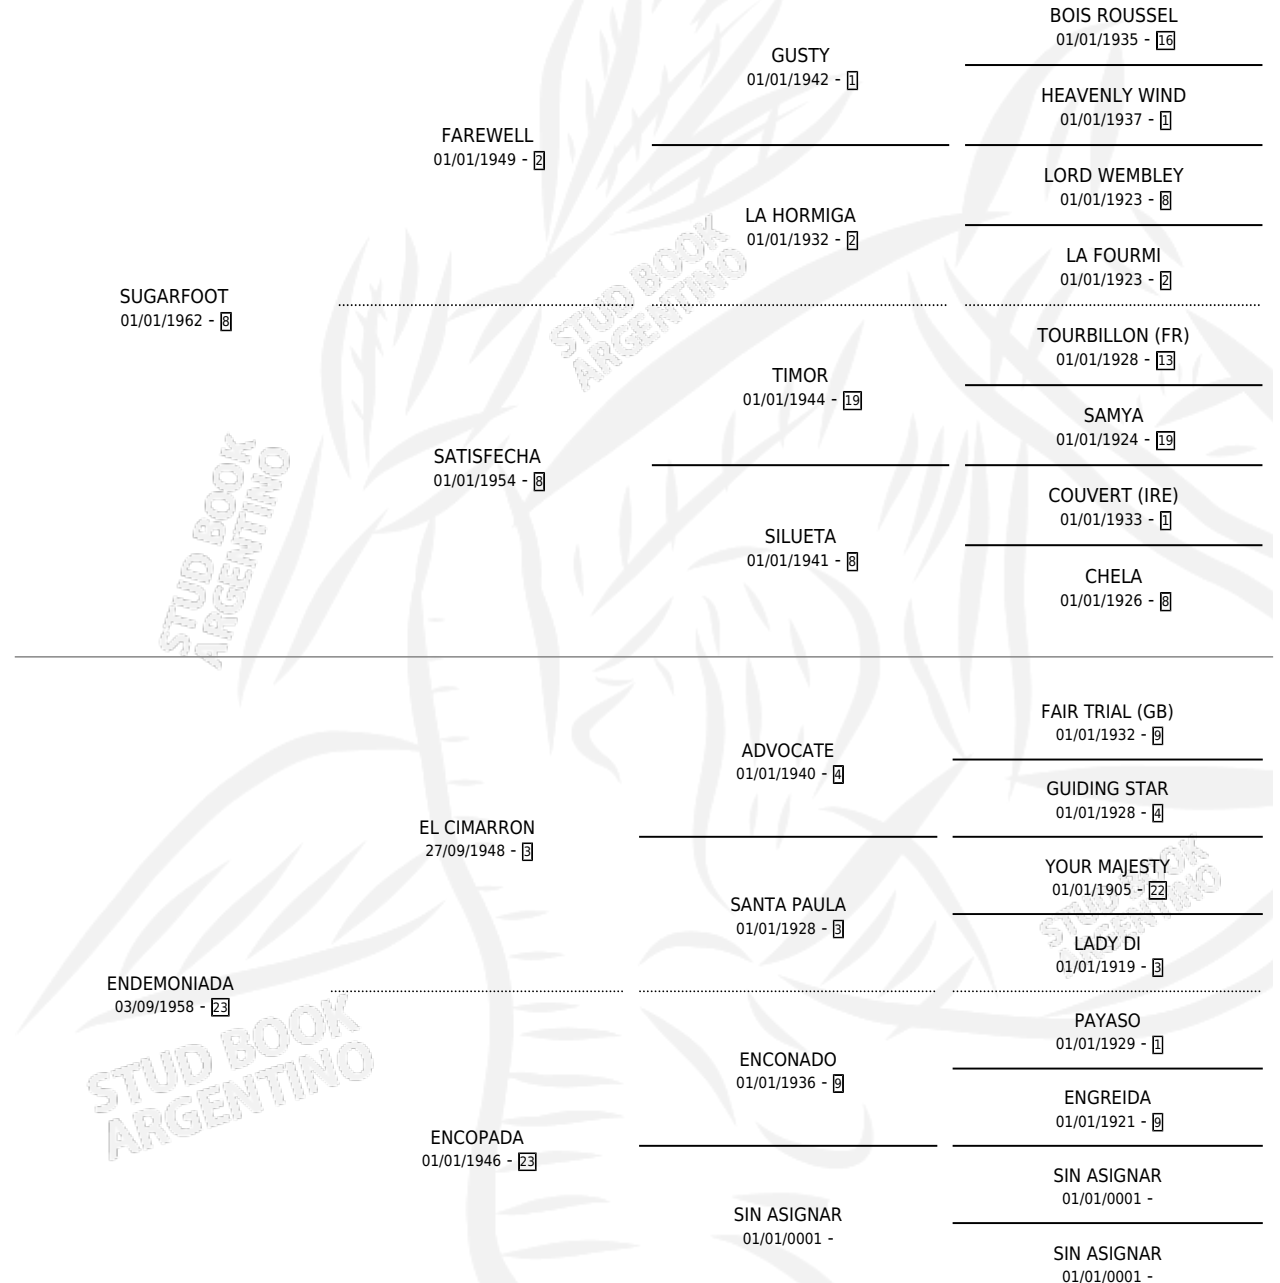

LUZ MALA

por SUGARFOOT y ENDEMONIADA por EL CIMARRON

Argentina · Hembra · Zaino Colorado · SP · 01/01/1971
Familia 23 · Volumen 27

ESTADO

TIPIFICACIÓN SANGUÍNEA	X
TIPIFICACIÓN POR ADN	X
PASAPORTE	X
IDENTIFICACIÓN POR MICROCHIP	X
REPRODUCTOR	✓

Lugar de nacimiento: Campo particular

Criador: Sin dato

~

HIJOS

	MACHOS	HEMBRAS
4 NACIERON	3	1
SIN ACTUACIONES		

PEDIGREE

S

mientos 3 / Efectividad 50.00%

PADRILLO	PRODUCTO	CRIADOR	1ER SERVICIO	ÚLTIMO SERVICIO
MACAON	Ø		22/12/1988	22/12/1988
LUZ MALA	MALAFAMA (H Z, 30/11/1986)	SIN DATO	04/10/1985	20/12/1985
Datos oficiales del Stud Book Argentino				
Documento generado el 04/05/2026				
MACAON	Ø			
studbook.org.ar				
MACAON	YACAYERON (M Z, 16/09/1985)	SIN DATO		
MACAON	MARCON (M A, 02/05/1988)	SIN DATO		